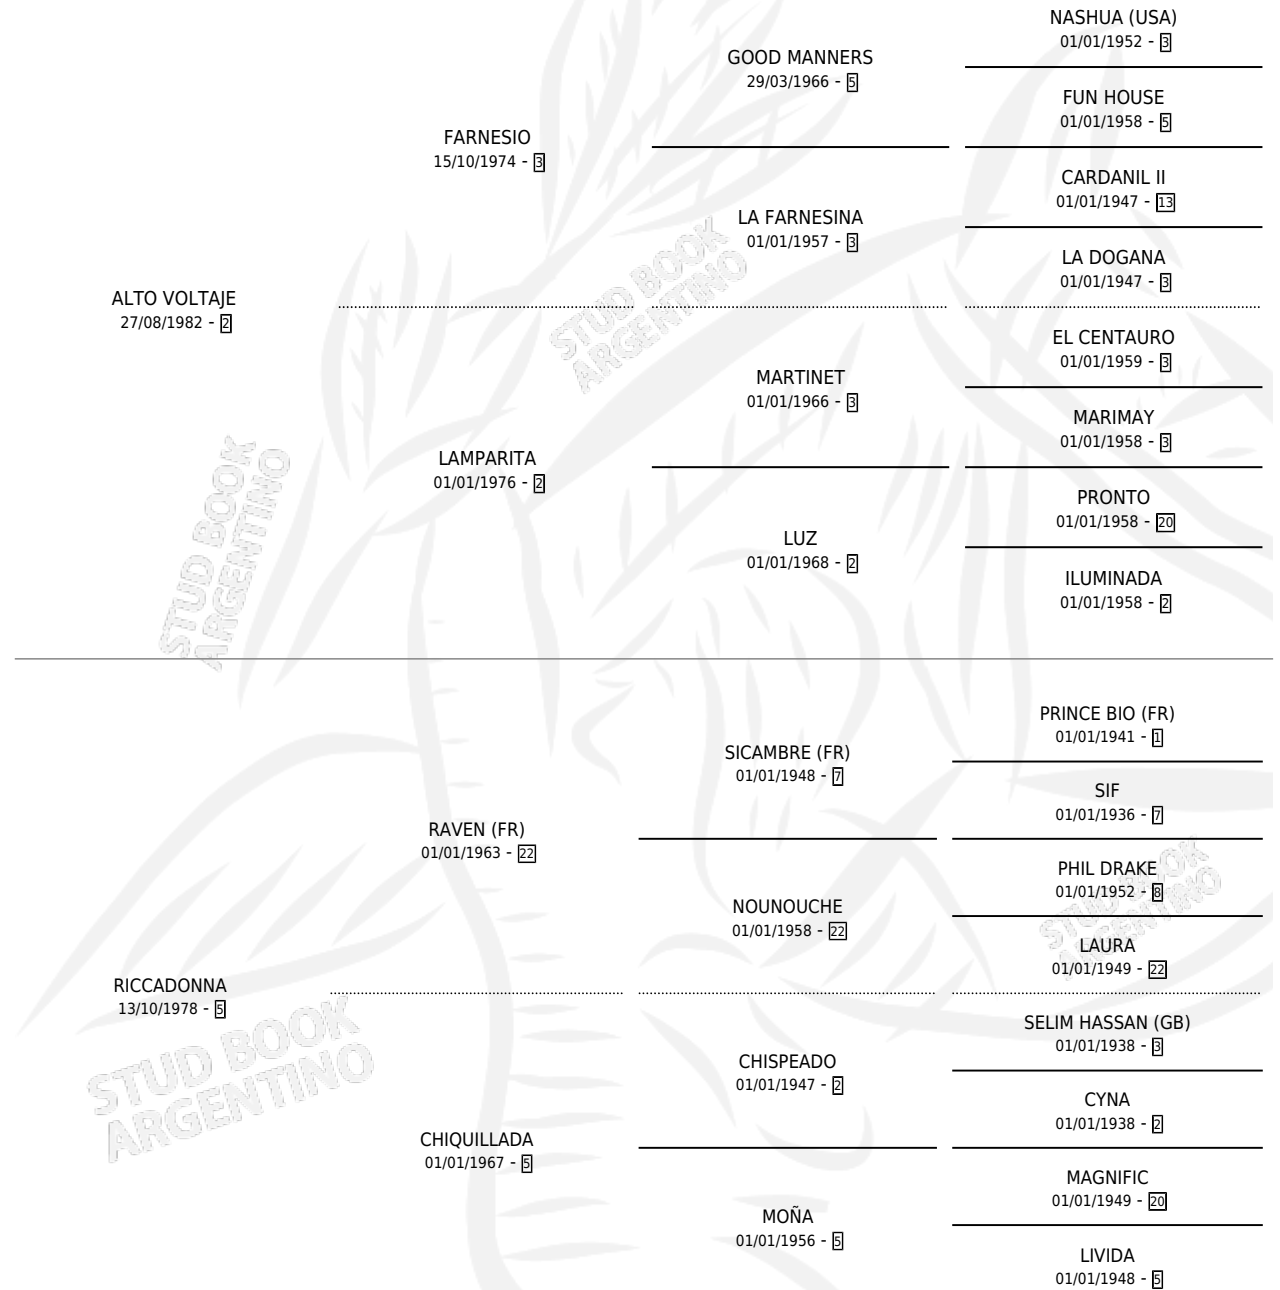

LEOPARD

por **ALTO VOLTAJE** y **RICCADONNA** por **RAVEN (FR)**

Argentina · Macho · Zaino Doradillo · SP · 06/11/1991
Familia 5-c · Volumen 34

ESTADO

TIPIFICACIÓN SANGUÍNEA	X
TIPIFICACIÓN POR ADN	X
PASAPORTE	X
IDENTIFICACIÓN POR MICROCHIP	X
REPRODUCTOR	X

Lugar de nacimiento: Ranquel

Criador: Sin dato

PEDIGREE

LEOPARD

Datos oficiales del Stud Book Argentino

Documento generado el 06/05/2026

studbook.org.ar