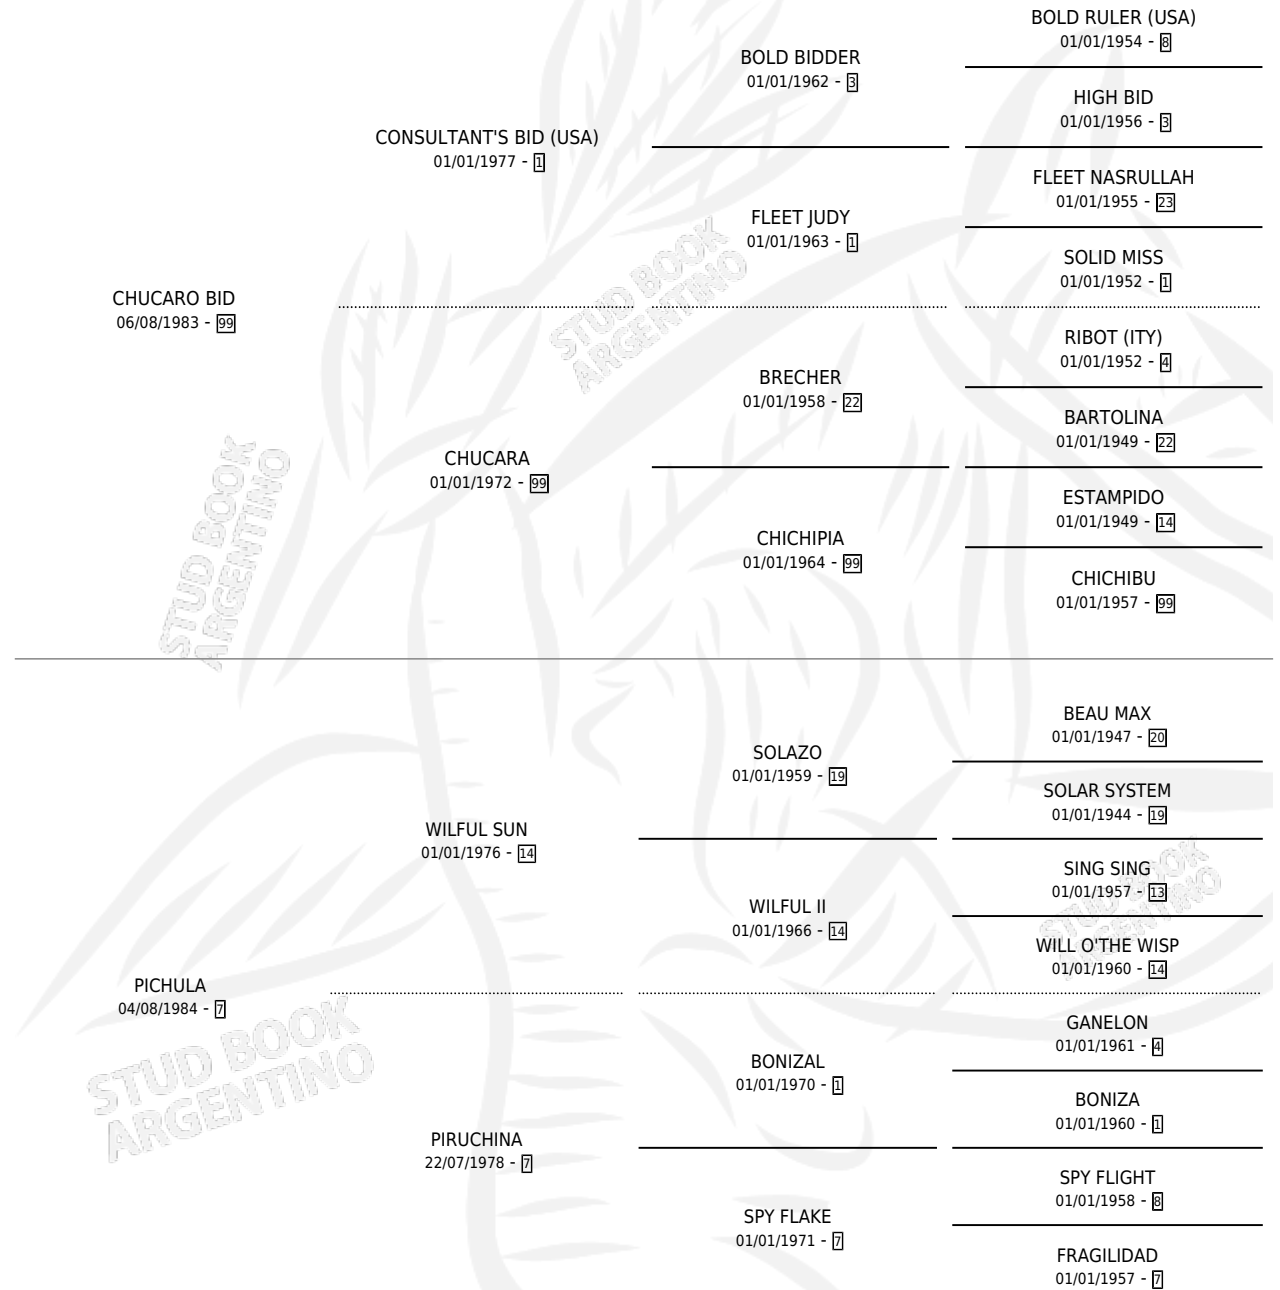

PICHULO BID

por CHUCARO BID y PICHULA por WILFUL SUN

Argentina · Macho · Alazan · SP · 12/11/1991
Familia 7-d · Volumen 34

ESTADO

TIPIFICACIÓN SANGUÍNEA	X
TIPIFICACIÓN POR ADN	X
PASAPORTE	X
IDENTIFICACIÓN POR MICROCHIP	X
REPRODUCTOR	X

Lugar de nacimiento: Marisabel

Criador: Sin dato

PEDIGREE

PICHULO BID

Datos oficiales del Stud Book Argentino

Documento generado el 05/05/2026

studbook.org.ar