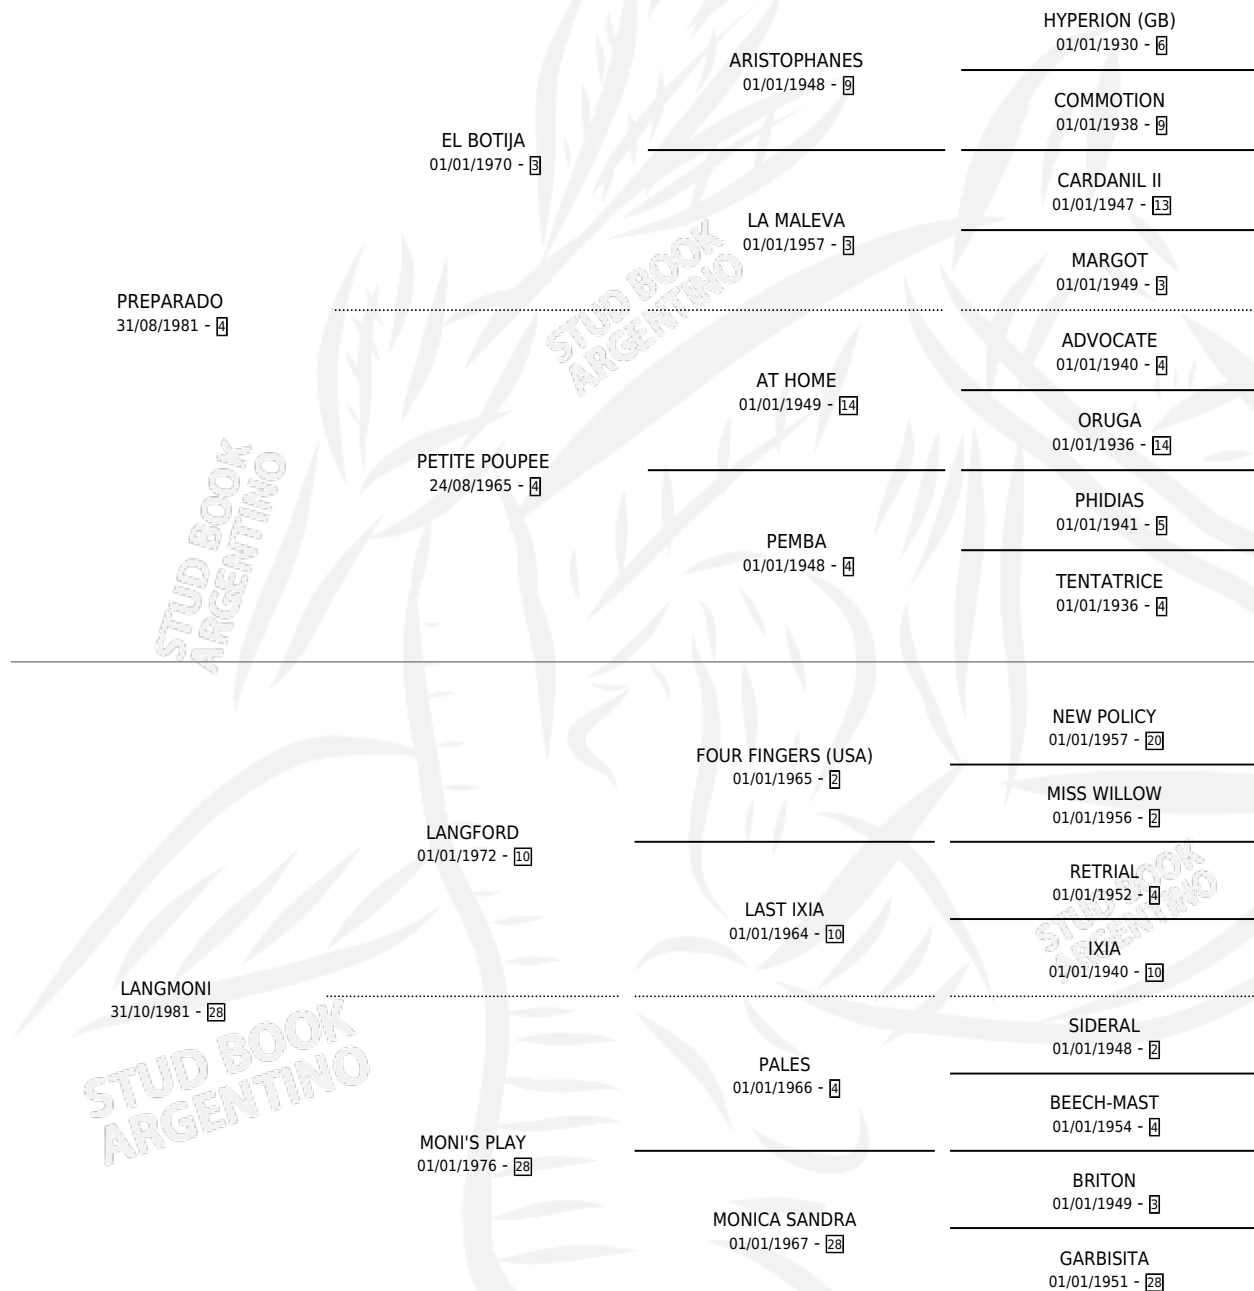

LA PREPARADA

por PREPARADO y LANGMONI por LANGFORD

Argentina · Hembra · Alazan · SP · 03/11/1991
Familia 28 · Volumen 34

ESTADO

TIPIFICACIÓN SANGUÍNEA	X
TIPIFICACIÓN POR ADN	X
PASAPORTE	X
IDENTIFICACIÓN POR MICROCHIP	X
REPRODUCTOR	✓

Lugar de nacimiento: Marisabel

Criador: Sin dato

PEDIGREE

CAMPAÑA

Solo carreras oficiales de Argentina

POR EDAD

EDAD	CC	1°	2°	3°	4°	5°	NP	CLC	CLG	CLCG1	CLGG1	IMPORTE	GANANCIA / CC
5 AÑOS	2	1	0	1	0	0	0	0	0	0	0	\$5,061	\$2,531
6 AÑOS	8	2	0	0	0	0	6	0	0	0	0	\$9,200	\$1,150
7 AÑOS	1	0	0	0	0	0	1	0	0	0	0	\$0	\$0
TOTALES	11	3	0	1	0	0	7	0	0	0	0	\$14,261	\$1,296
%		27.3%	0.0%	9.1%	0.0%	0.0%	63.6%	0.0%	0.0%	0.0%	0.0%		