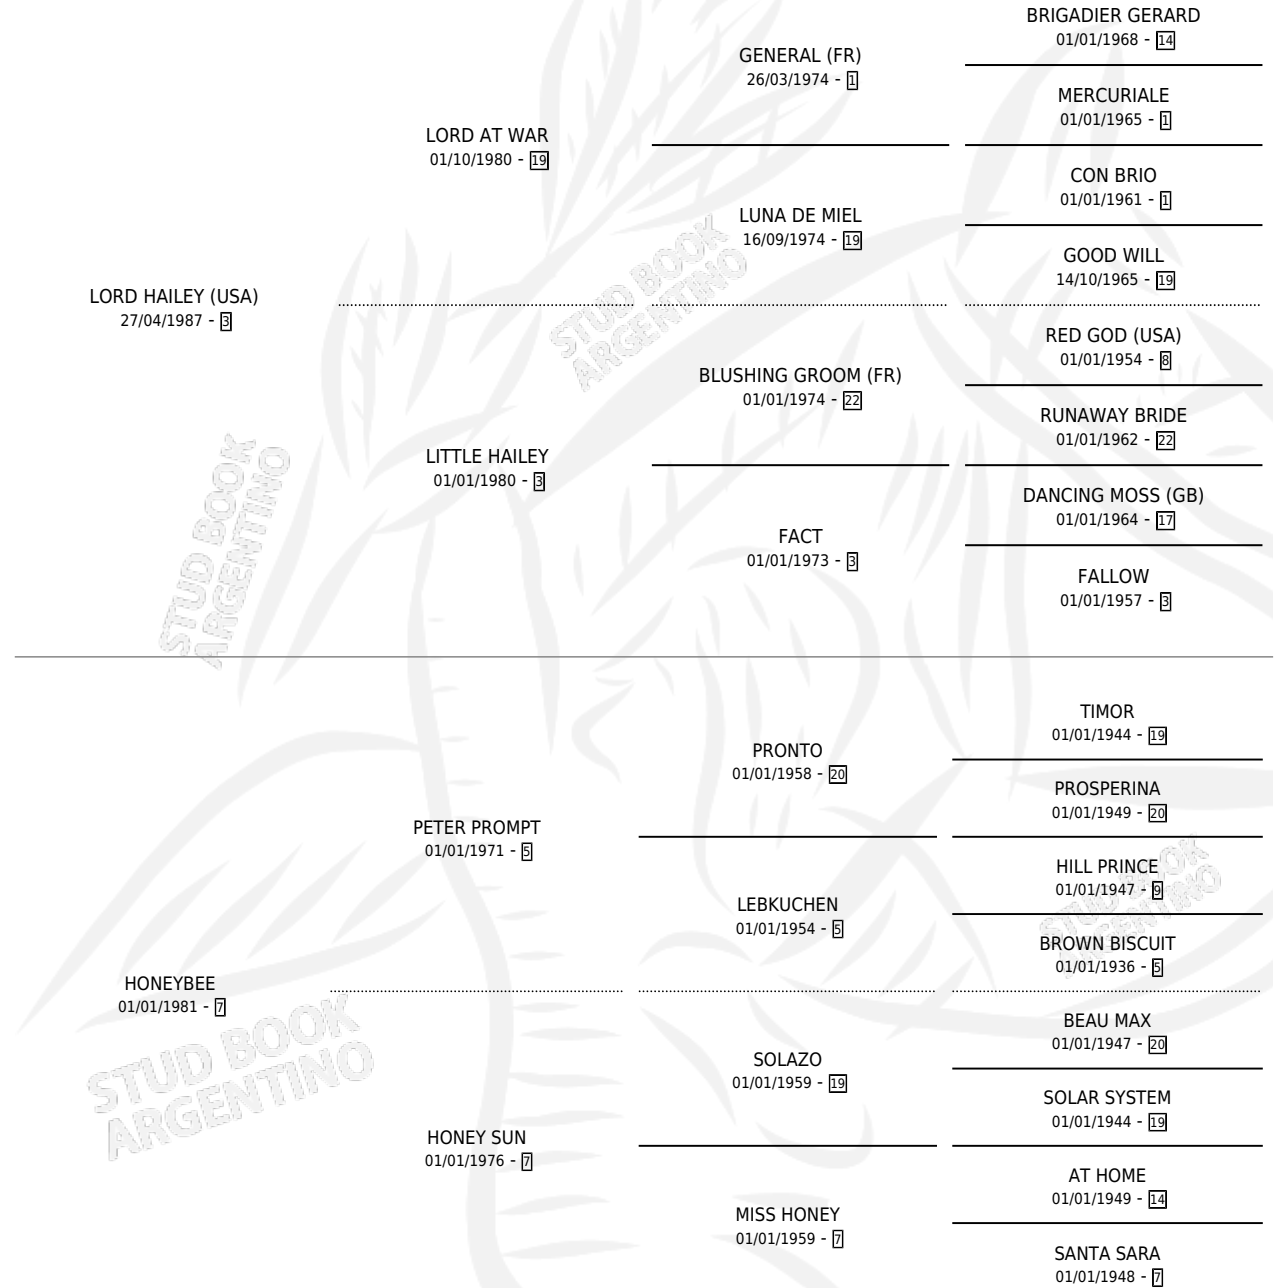

LORD HONEY

por LORD HAILEY (USA) y HONEYBEE por PETER PROMPT

Argentina · Macho · Alazan · SP · 03/11/1991
Familia 7-d · Volumen 34

ESTADO

TIPIFICACIÓN SANGUÍNEA	X
TIPIFICACIÓN POR ADN	X
PASAPORTE	X
IDENTIFICACIÓN POR MICROCHIP	X
REPRODUCTOR	X

Lugar de nacimiento: Los Prados

Criador: Los Prados

PEDIGREE