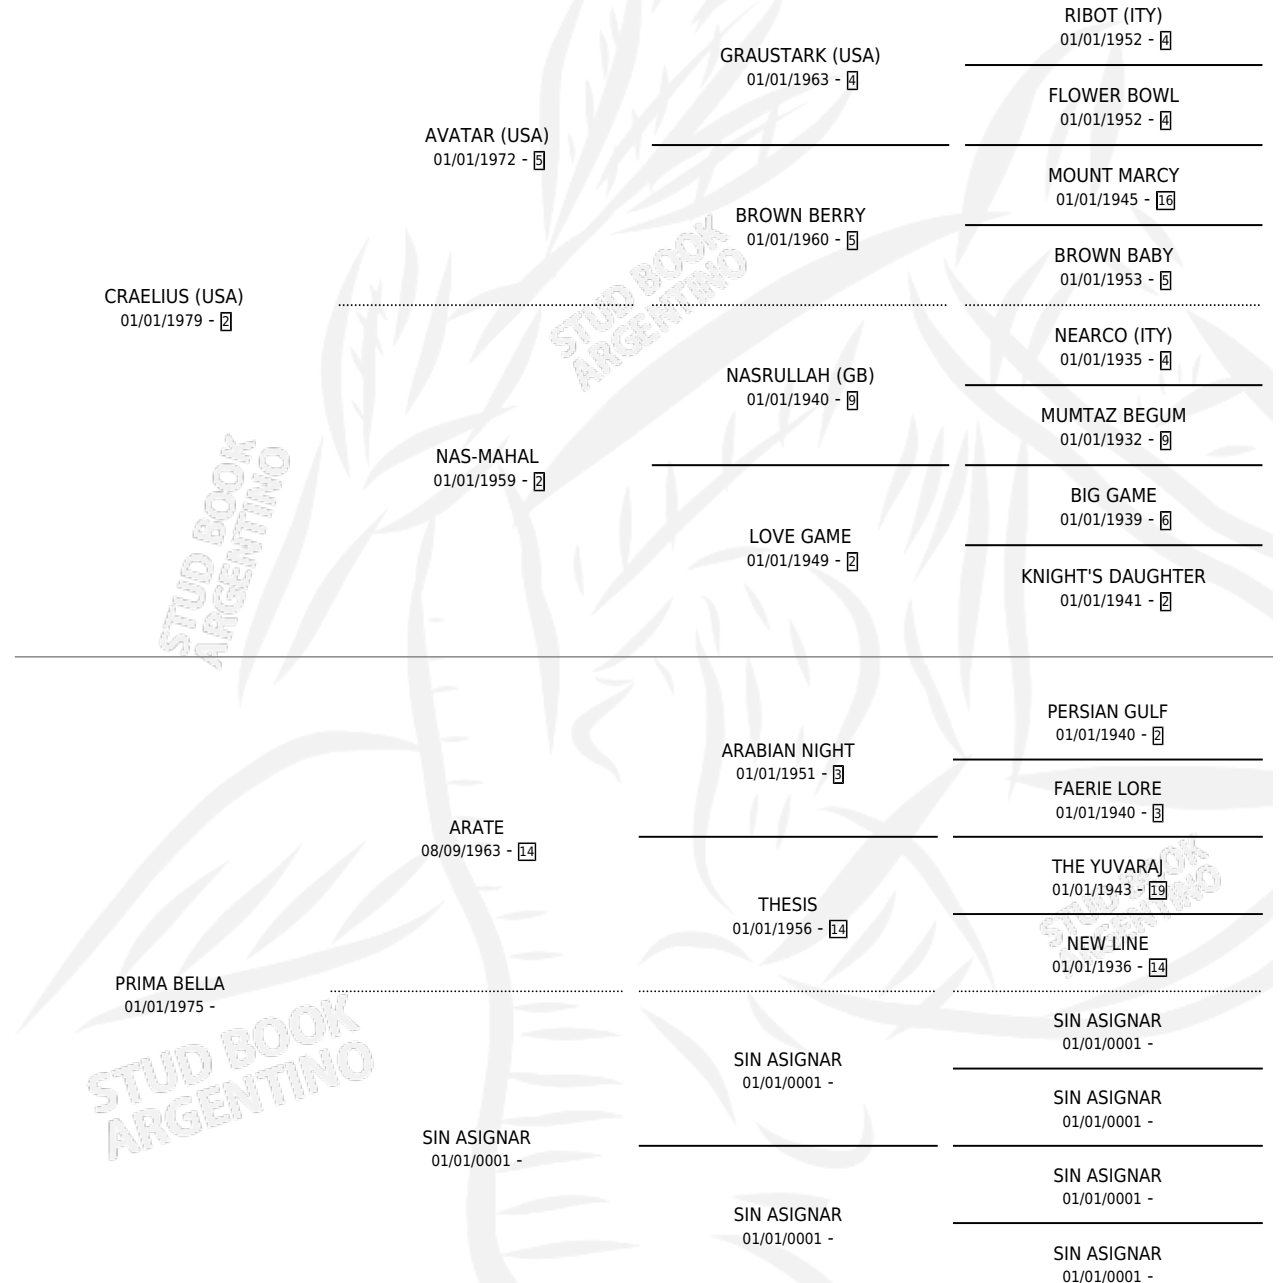

CHE BANDOLEON

por CRAELIUS (USA) y PRIMA BELLA por ARATE

Argentina · Macho · Zaino · SP · 16/10/1991
Familia · Volumen 34

ESTADO

TIPIFICACIÓN SANGUÍNEA	X
TIPIFICACIÓN POR ADN	X
PASAPORTE	X
IDENTIFICACIÓN POR MICROCHIP	X
REPRODUCTOR	X

Lugar de nacimiento: La Biznaga

Criador: Revancha

PEDIGREE