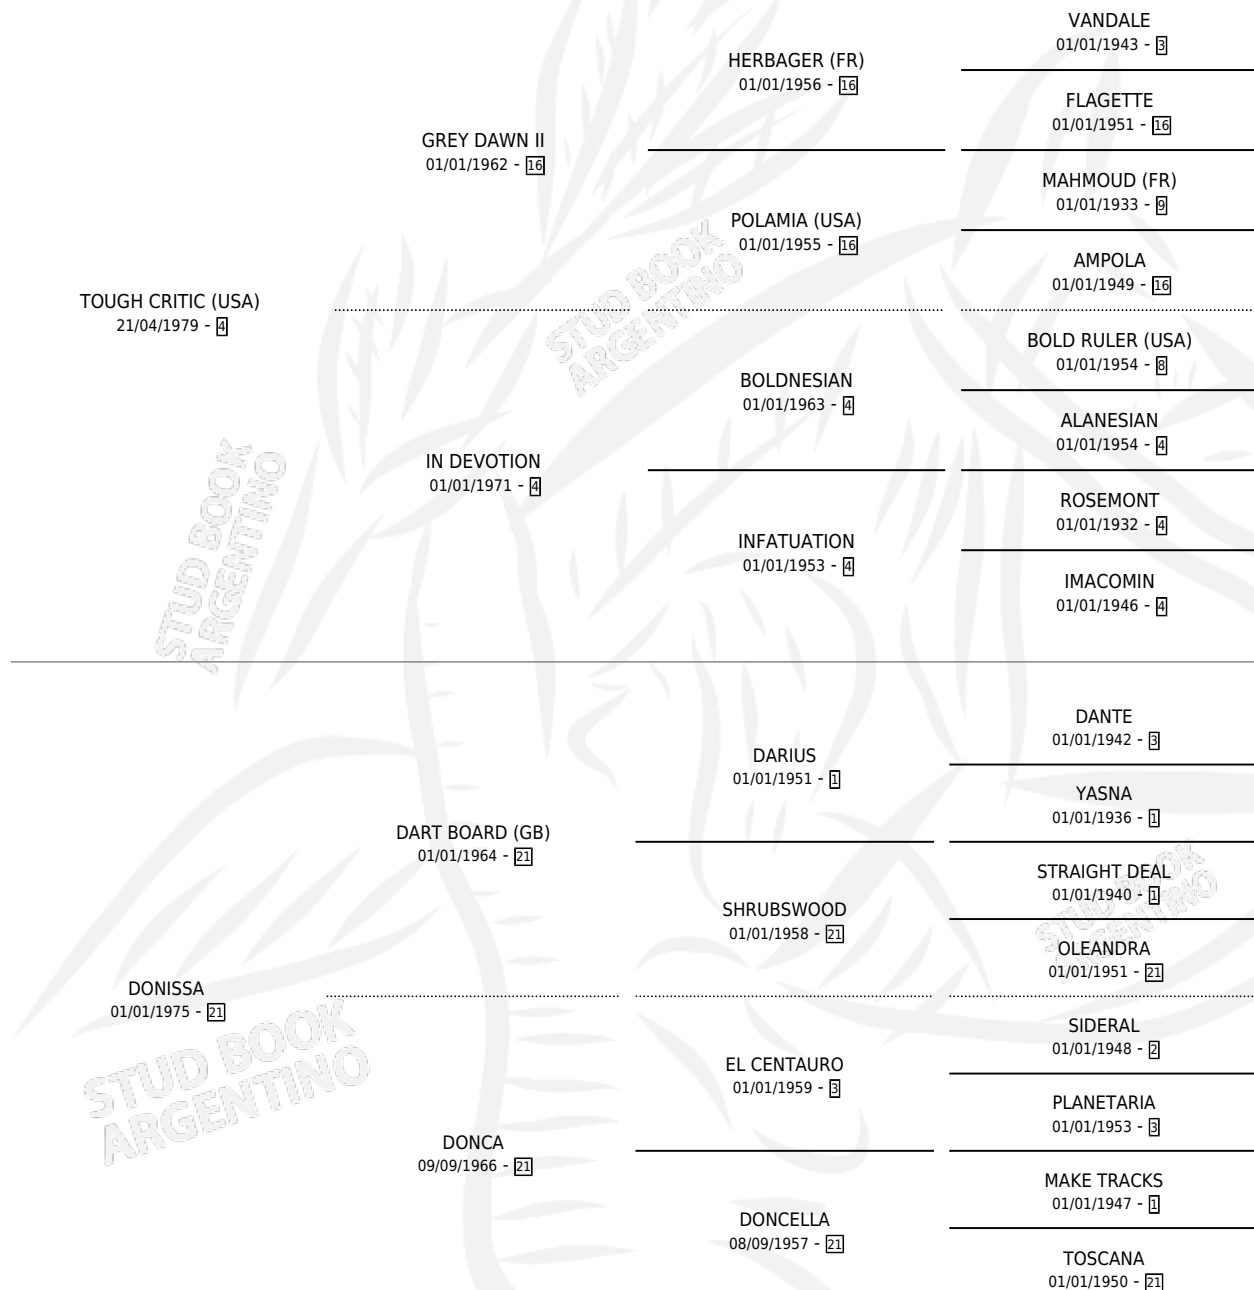

TOUGH DONCA

por **TOUGH CRITIC (USA)** y **DONISSA** por **DART BOARD (GB)**

Argentina · Hembra · Zaino Doradillo · SP · 06/11/1991
Familia 22 · Volumen 34

ESTADO

TIPIFICACIÓN SANGUÍNEA	✓
TIPIFICACIÓN POR ADN	X
PASAPORTE	X
IDENTIFICACIÓN POR MICROCHIP	X
REPRODUCTOR	✓

Lugar de nacimiento: Ojo de Agua

Criador: Sin dato

~

HIJOS

	MACHOS	HEMBRAS
4 NACIERON	1	3
1 CORRIERON	0	1

SIN ACTUACIONES

PEDIGREE

S