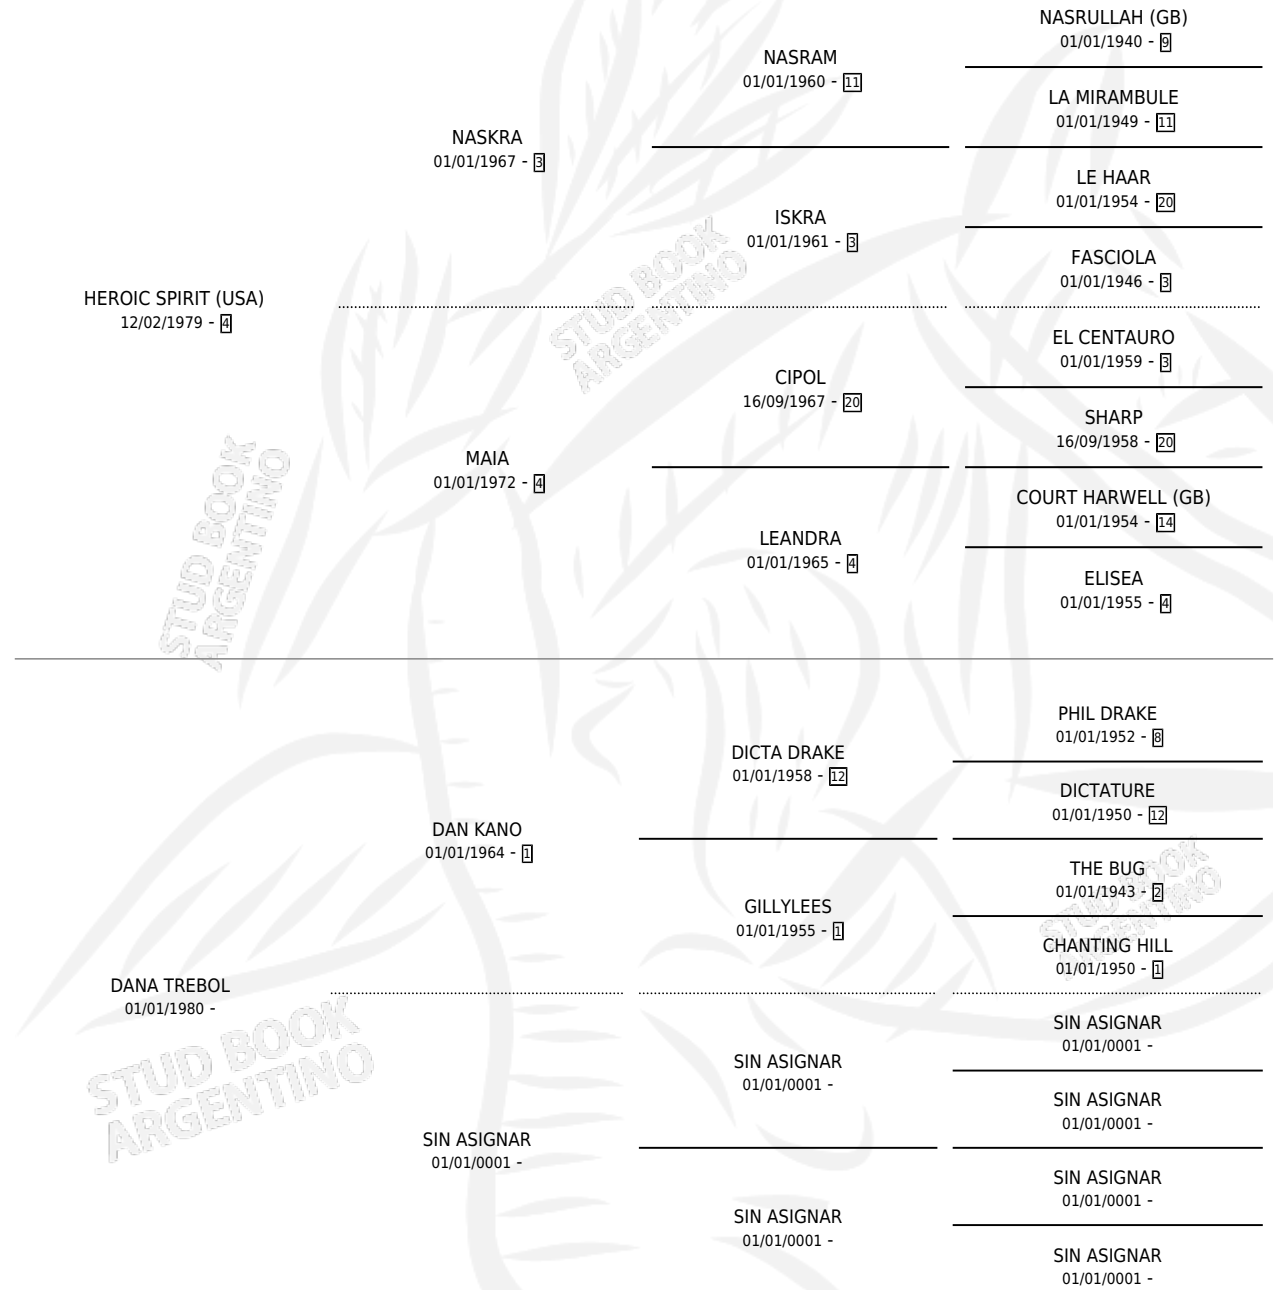

HERODIAN

por **HEROIC SPIRIT (USA)** y **DANA TREBOL** por **DAN KANO**

Argentina · Macho · Zaino · SP · 03/11/1991
Familia · Volumen 34

ESTADO

TIPIFICACIÓN SANGUÍNEA	X
TIPIFICACIÓN POR ADN	X
PASAPORTE	X
IDENTIFICACIÓN POR MICROCHIP	X
REPRODUCTOR	X

Lugar de nacimiento: Los Cesares

Criador: Pisani Julio Alberto

PEDIGREE

CAMPAÑA

Solo carreras oficiales de Argentina

POR EDAD

EDAD	CC	1°	2°	3°	4°	5°	NP	CLC	CLG	CLCG1	CLGG1	IMPORTE	GANANCIA / CC
4 AÑOS	2	0	0	0	0	0	2	0	0	0	0	\$0	\$0
5 AÑOS	3	0	0	0	0	0	3	0	0	0	0	\$0	\$0
6 AÑOS	3	0	0	1	0	0	2	0	0	0	0	\$0	\$0
TOTALES	8	0	0	1	0	0	7	0	0	0	0	\$0	\$0
%		0.0%	0.0%	12.5%	0.0%	0.0%	87.5%	0.0%	0.0%	0.0%	0.0%		