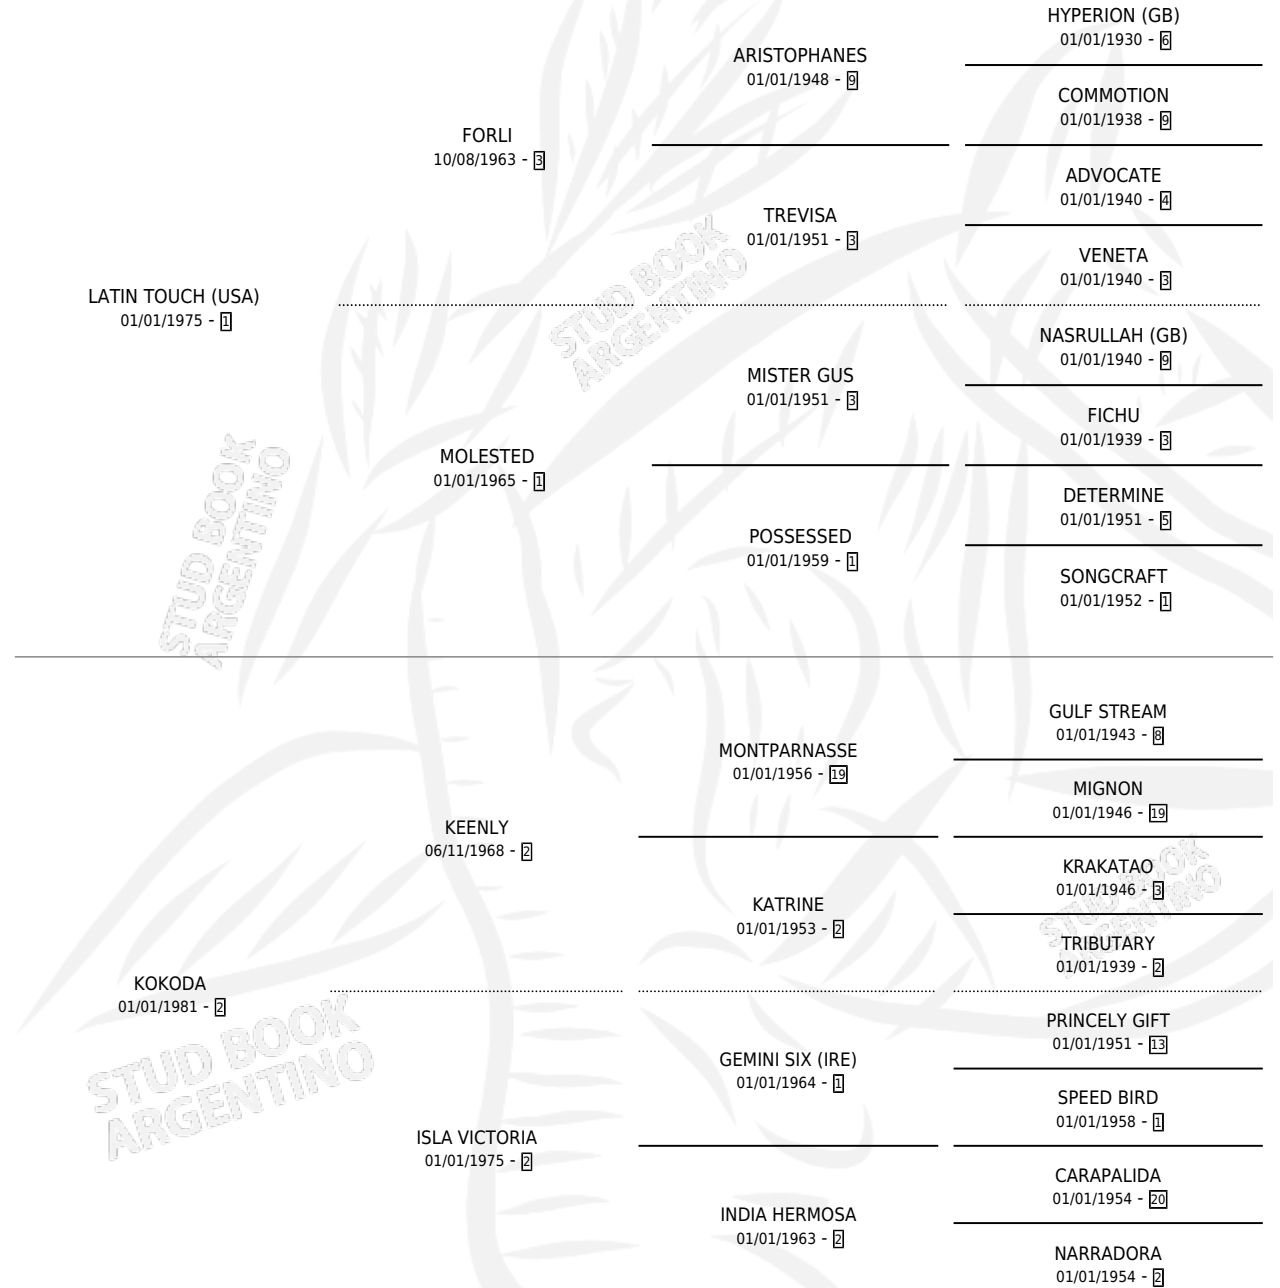

EL SUIZO

por **LATIN TOUCH (USA)** y **KOKODA** por **KEENLY**

Argentina · Macho · Zaino · SP · 14/10/1991
Familia 2-h · Volumen 34

ESTADO

TIPIFICACIÓN SANGUÍNEA	X
TIPIFICACIÓN POR ADN	X
PASAPORTE	X
IDENTIFICACIÓN POR MICROCHIP	X
REPRODUCTOR	X

Lugar de nacimiento: Cr

Criador: Sin dato

PEDIGREE

EL SUIZO

Datos oficiales del Stud Book Argentino

Documento generado el 09/05/2026

studbook.org.ar