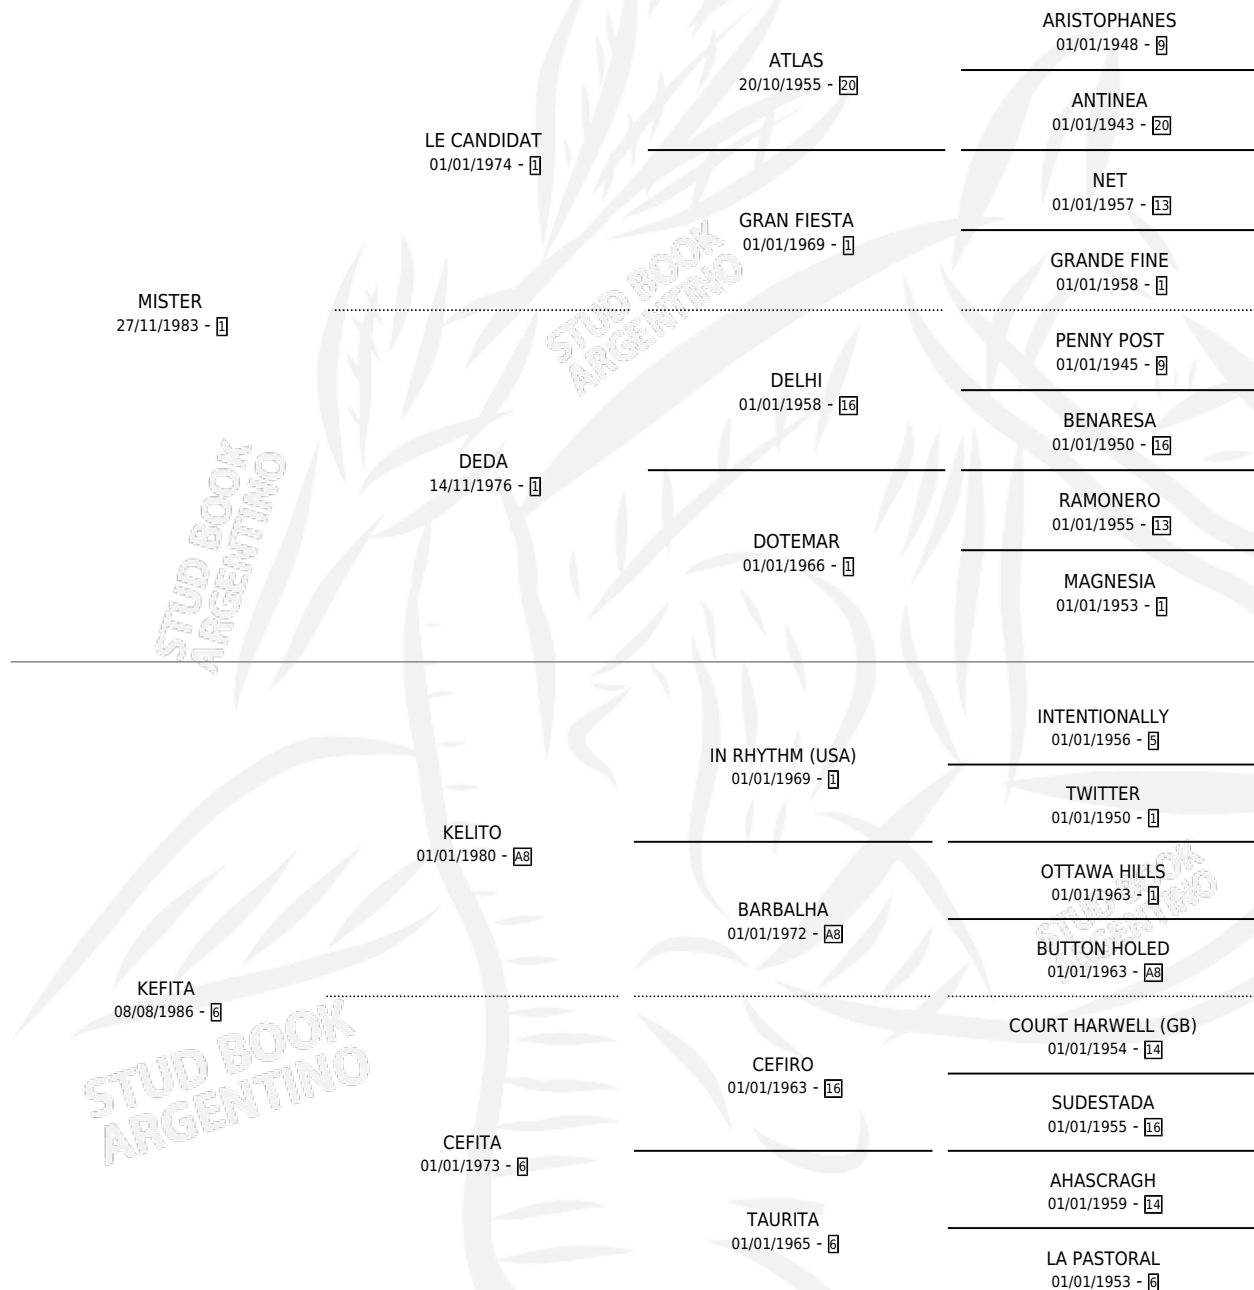

ILEY

por MISTER y KEFITA por KELITO

Argentina · Hembra · Zaino · SP · 09/10/1991
Familia 6-d · Volumen 34

ESTADO

TIPIFICACIÓN SANGUÍNEA	X
TIPIFICACIÓN POR ADN	X
PASAPORTE	X
IDENTIFICACIÓN POR MICROCHIP	X
REPRODUCTOR	✓

Lugar de nacimiento: Del Libertador

Criador: Sin dato

PEDIGREE