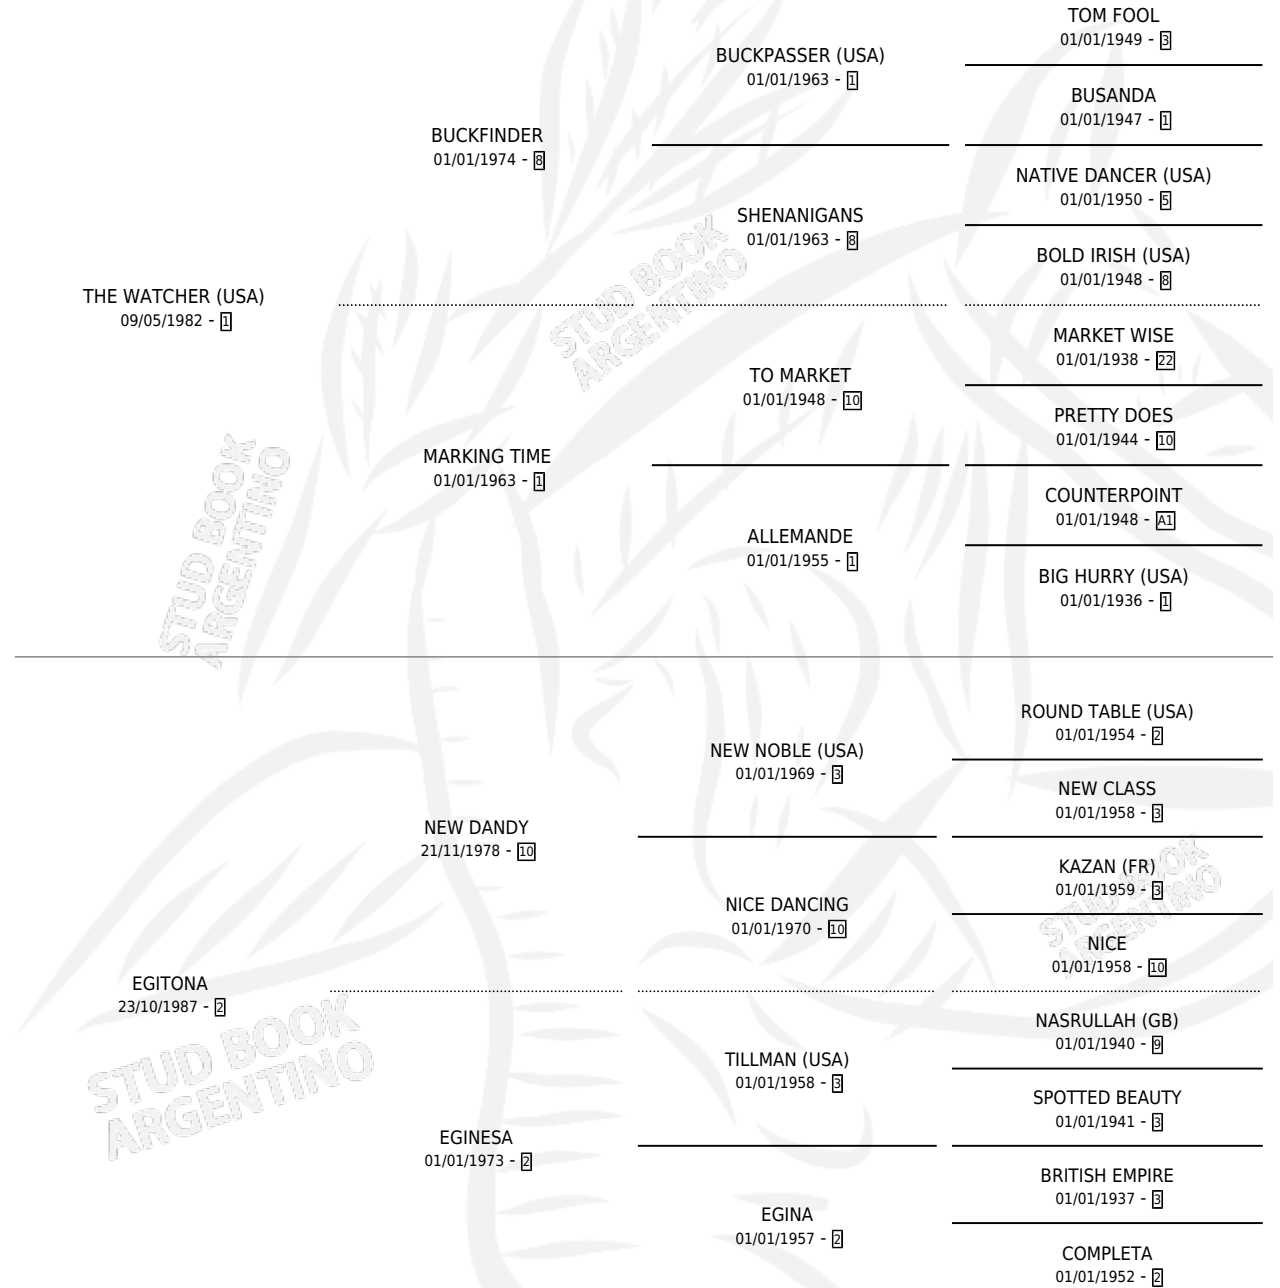

EGIWATCH

por THE WATCHER (USA) y EGITONA por NEW DANDY

Argentina · Macho · Tordillo · SP · 17/10/1991
Familia 2-h · Volumen 34

ESTADO

TIPIFICACIÓN SANGUÍNEA	X
TIPIFICACIÓN POR ADN	X
PASAPORTE	X
IDENTIFICACIÓN POR MICROCHIP	X
REPRODUCTOR	X

Lugar de nacimiento: El Tala

Criador: Sin dato

PEDIGREE

EGIWATCH

Datos oficiales del Stud Book Argentino

Documento generado el 03/05/2026

studbook.org.ar