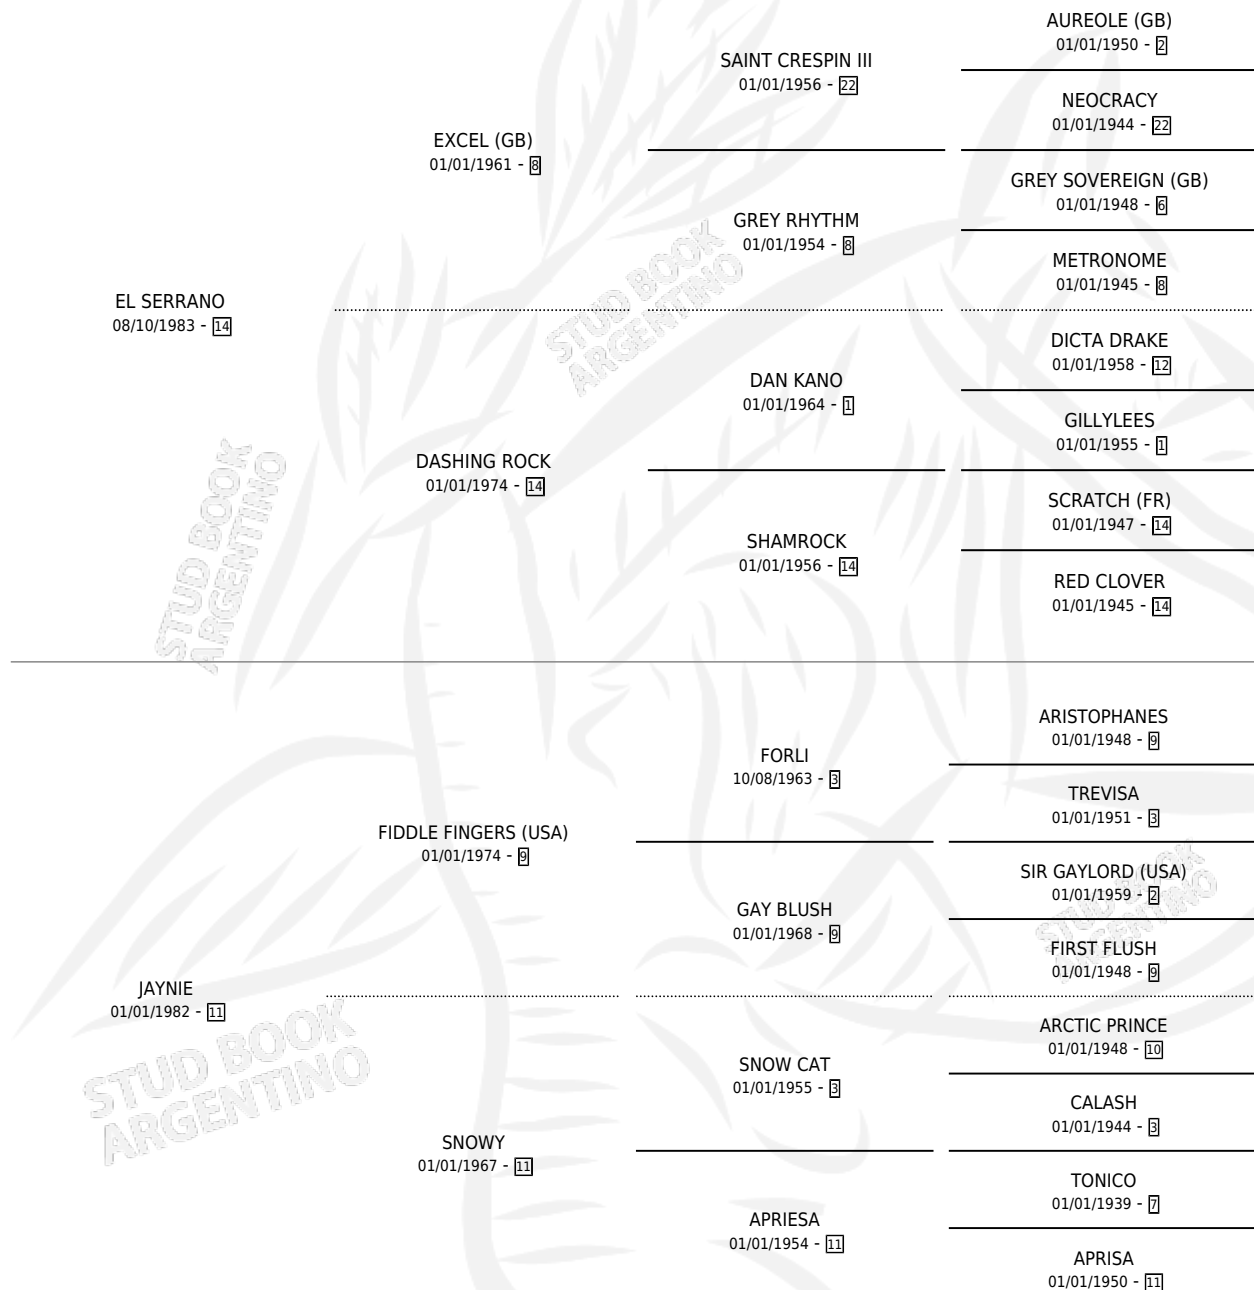

LADY JAYNIE

por EL SERRANO y JAYNIE por FIDDLE FINGERS (USA)

Argentina · Hembra · Zaino Doradillo · SP · 10/11/1991
Familia 11-c · Volumen 34

ESTADO

TIPIFICACIÓN SANGUÍNEA	✓
TIPIFICACIÓN POR ADN	✓
PASAPORTE	X
IDENTIFICACIÓN POR MICROCHIP	X
REPRODUCTOR	✓

Lugar de nacimiento: Don Santiago

Criador: Don Santiago

~

HIJOS

	MACHOS	HEMBRAS
4 NACIERON	2	2
1 CORRIERON	1	0
1 GANARON	1	0
0 GANADORES CL	0 GANADORES GR	0 GANADORES G1

PEDIGREE

S

mientos 4 / Efectividad 44.44%

PADRILLO	PRODUCTO	CRIADOR	1ER SERVICIO	ÚLTIMO SERVICIO
LO ESENCIAL	∅		14/10/2011	09/12/2011
LADY JAYNIE	∅		05/12/2006	06/12/2006
DENMARK	DE CORAZON (M Z, 23/11/2006)	SIN DATO	04/12/2005	06/12/2005
DENMARK	MISS JAYNIE (H A, 23/11/2005)	SIN DATO	09/12/2004	10/12/2004
WORD FITZ	∅		07/11/2001	08/11/2001
WORD FITZ	∅		10/10/2000	10/10/2000
WORD FITZ	CALIERA FIZ (H Z, 27/09/2000)	PENNA CARLOS ALBERTO	13/10/1999	13/10/1999
LABURANTE TOM	BOCHA TOM (M ZD, 30/09/1999)	PENNA CARLOS ALBERTO	11/10/1998	11/10/1998
MIRFAK	∅		23/09/1996	29/10/1996