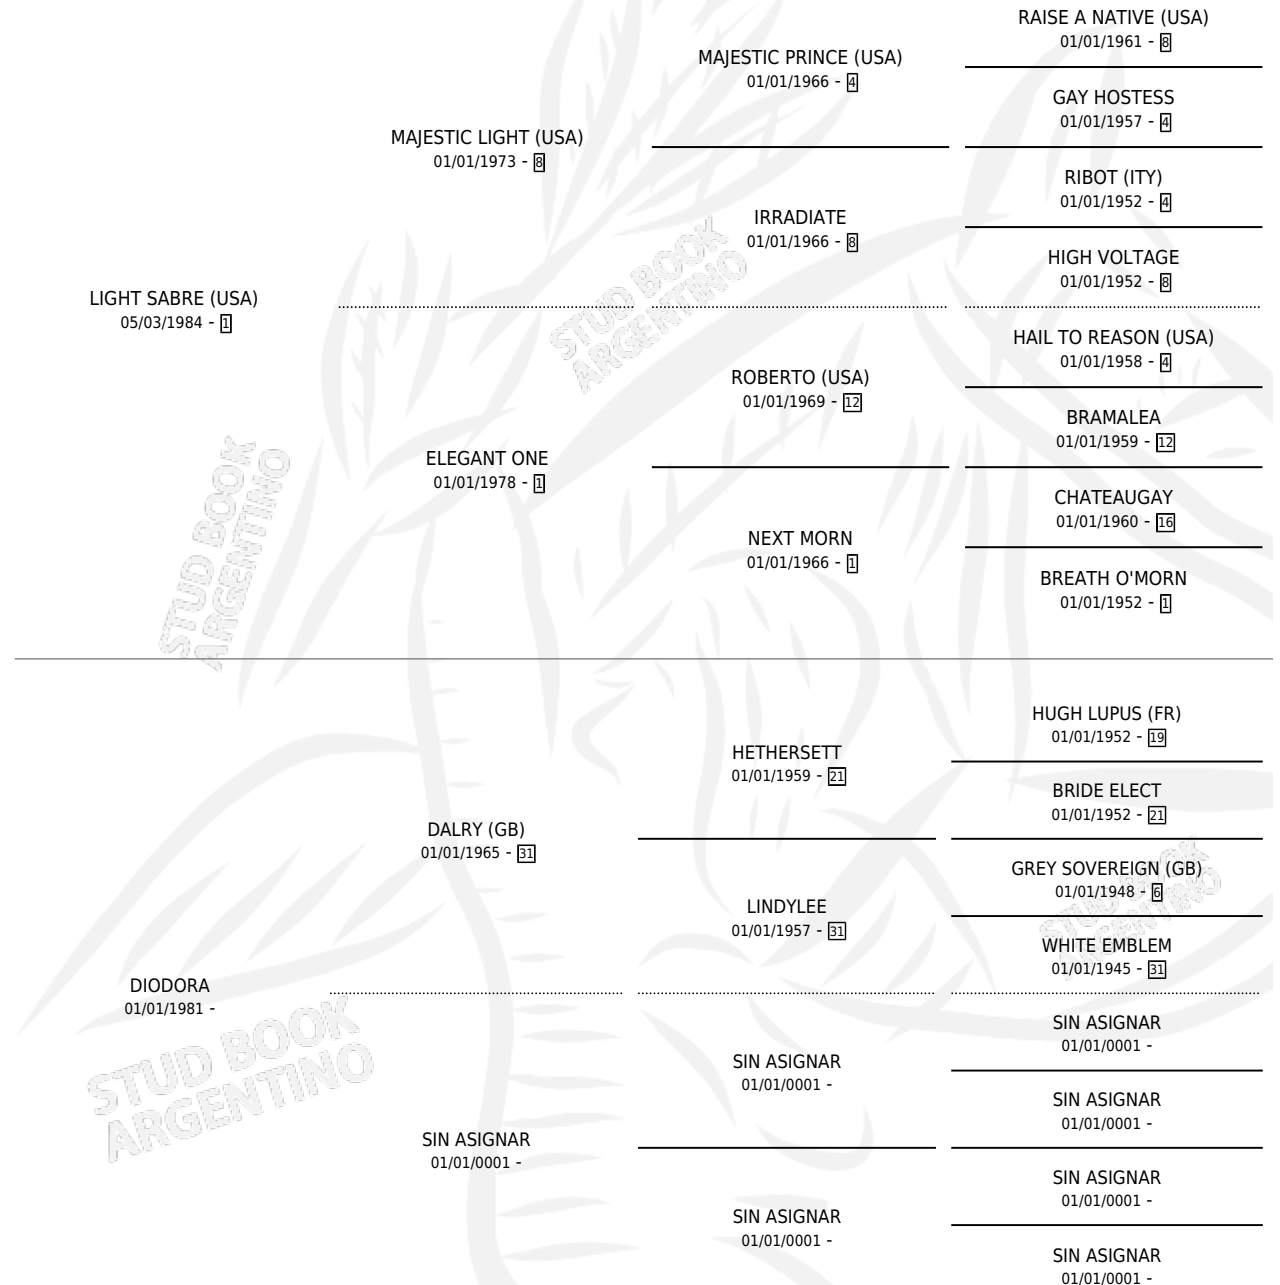

DIOR SABRE

por LIGHT SABRE (USA) y DIODORA por DALRY (GB)

Argentina · Macho · Zaino · SP · 17/10/1991
Familia · Volumen 34

ESTADO

TIPIFICACIÓN SANGUÍNEA	X
TIPIFICACIÓN POR ADN	X
PASAPORTE	X
IDENTIFICACIÓN POR MICROCHIP	X
REPRODUCTOR	X

Lugar de nacimiento: Pampa Chica

Criador: Sin dato

PEDIGREE

CAMPAÑA

Solo carreras oficiales de Argentina

POR EDAD

EDAD	CC	1°	2°	3°	4°	5°	NP	CLC	CLG	CLCG1	CLGG1	IMPORTE	GANANCIA / CC
4 AÑOS	2	0	0	0	0	0	2	0	0	0	0	\$0	\$0
5 AÑOS	4	1	1	0	1	0	1	0	0	0	0	\$1,250	\$313
TOTALES	6	1	1	0	1	0	3	0	0	0	0	\$1,250	\$208
%		16.7%	16.7%	0.0%	16.7%	0.0%	50.0%	0.0%	0.0%	0.0%	0.0%		