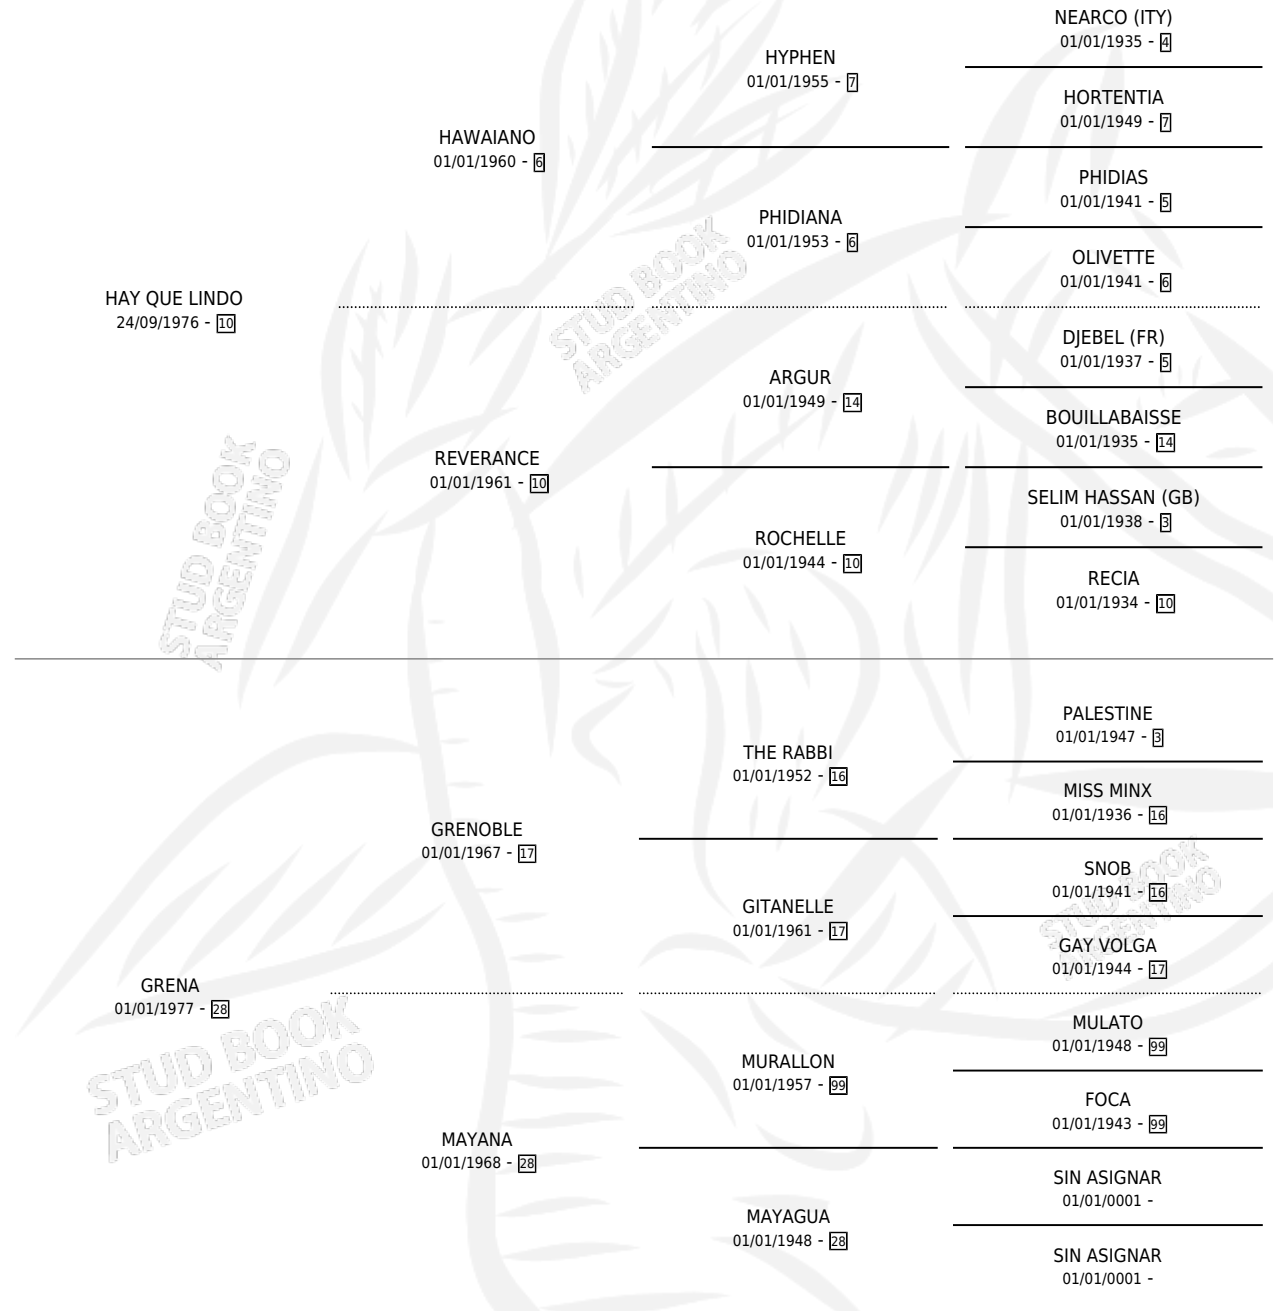

RECIA LADY

por HAY QUE LINDO y GRENA por GRENOBLE

Argentina · Hembra · Alazan · SP · 10/10/1991
Familia 28 · Volumen 34

ESTADO

| | |
|------------------------------|---|
| TIPIFICACIÓN SANGUÍNEA | X |
| TIPIFICACIÓN POR ADN | X |
| PASAPORTE | X |
| IDENTIFICACIÓN POR MICROCHIP | X |
| REPRODUCTOR | X |

Lugar de nacimiento: Luna De Otoño

Criador: Sin dato

PEDIGREE

RECIA LADY

Datos oficiales del Stud Book Argentino

Documento generado el 14/05/2026

studbook.org.ar