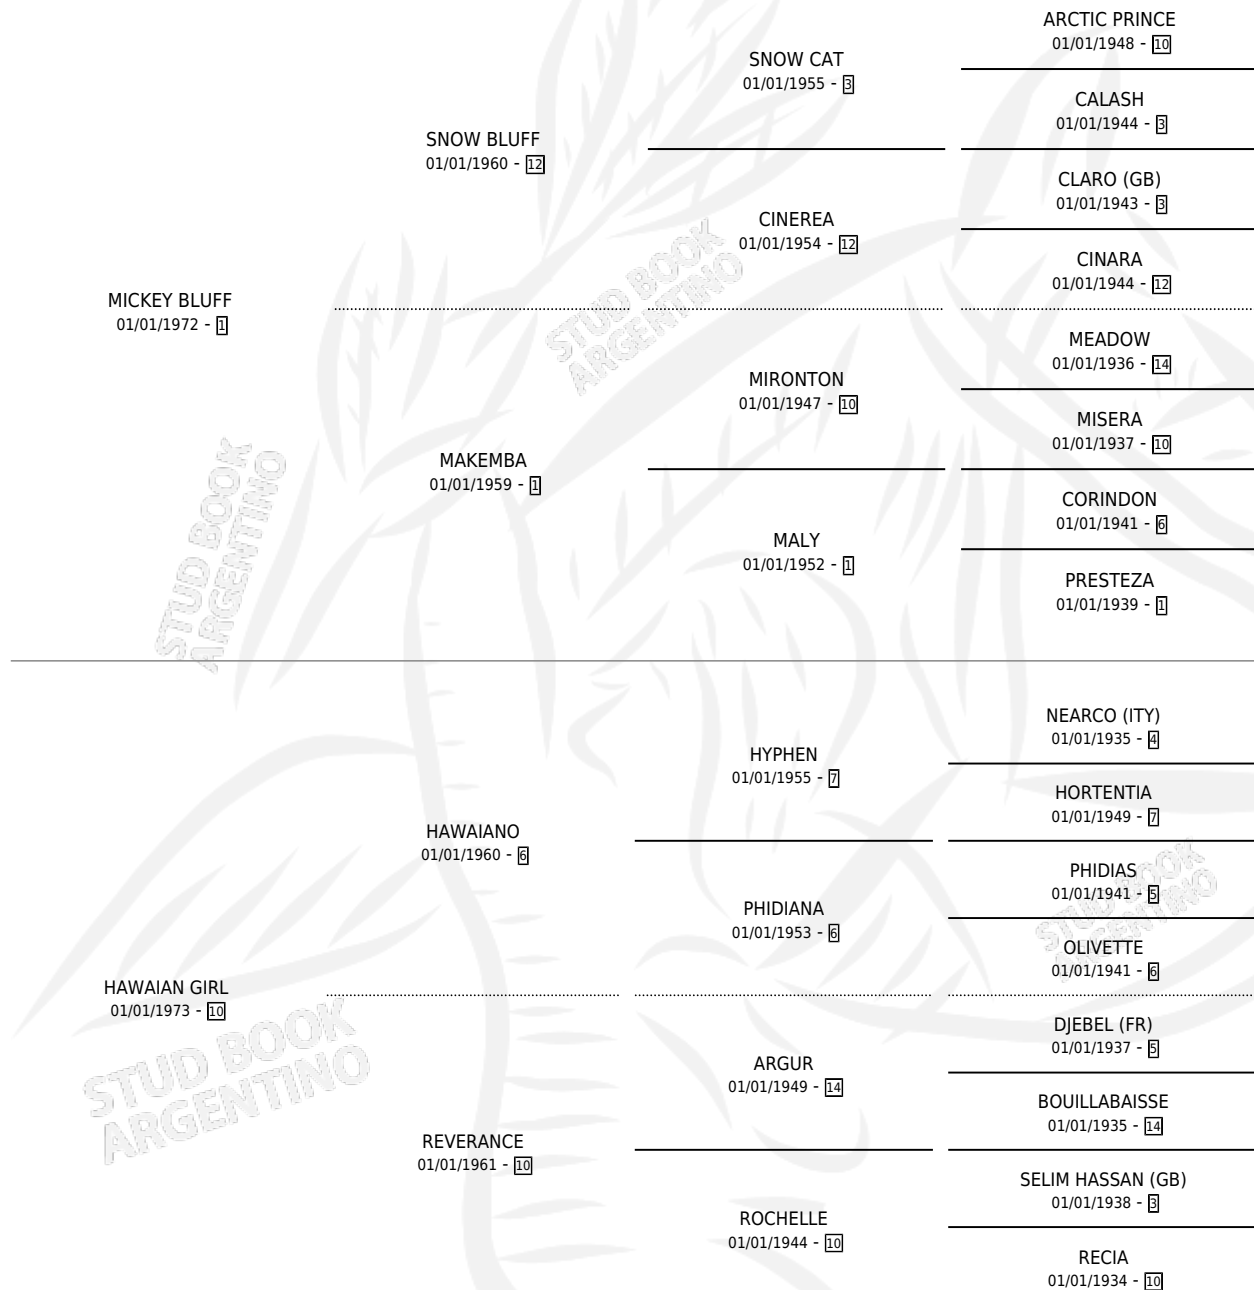

MASTER ERIC

por MICKEY BLUFF y HAWAIAN GIRL por HAWAIANO

Argentina · Macho · Zaino · SP · 30/10/1991
Familia 10-d · Volumen 34

ESTADO

TIPIFICACIÓN SANGUÍNEA	X
TIPIFICACIÓN POR ADN	X
PASAPORTE	X
IDENTIFICACIÓN POR MICROCHIP	X
REPRODUCTOR	X

Lugar de nacimiento: El Rosillo

Criador: El Rosillo

PEDIGREE

MASTER ERIC

Datos oficiales del Stud Book Argentino

Documento generado el 11/06/2026

studbook.org.ar