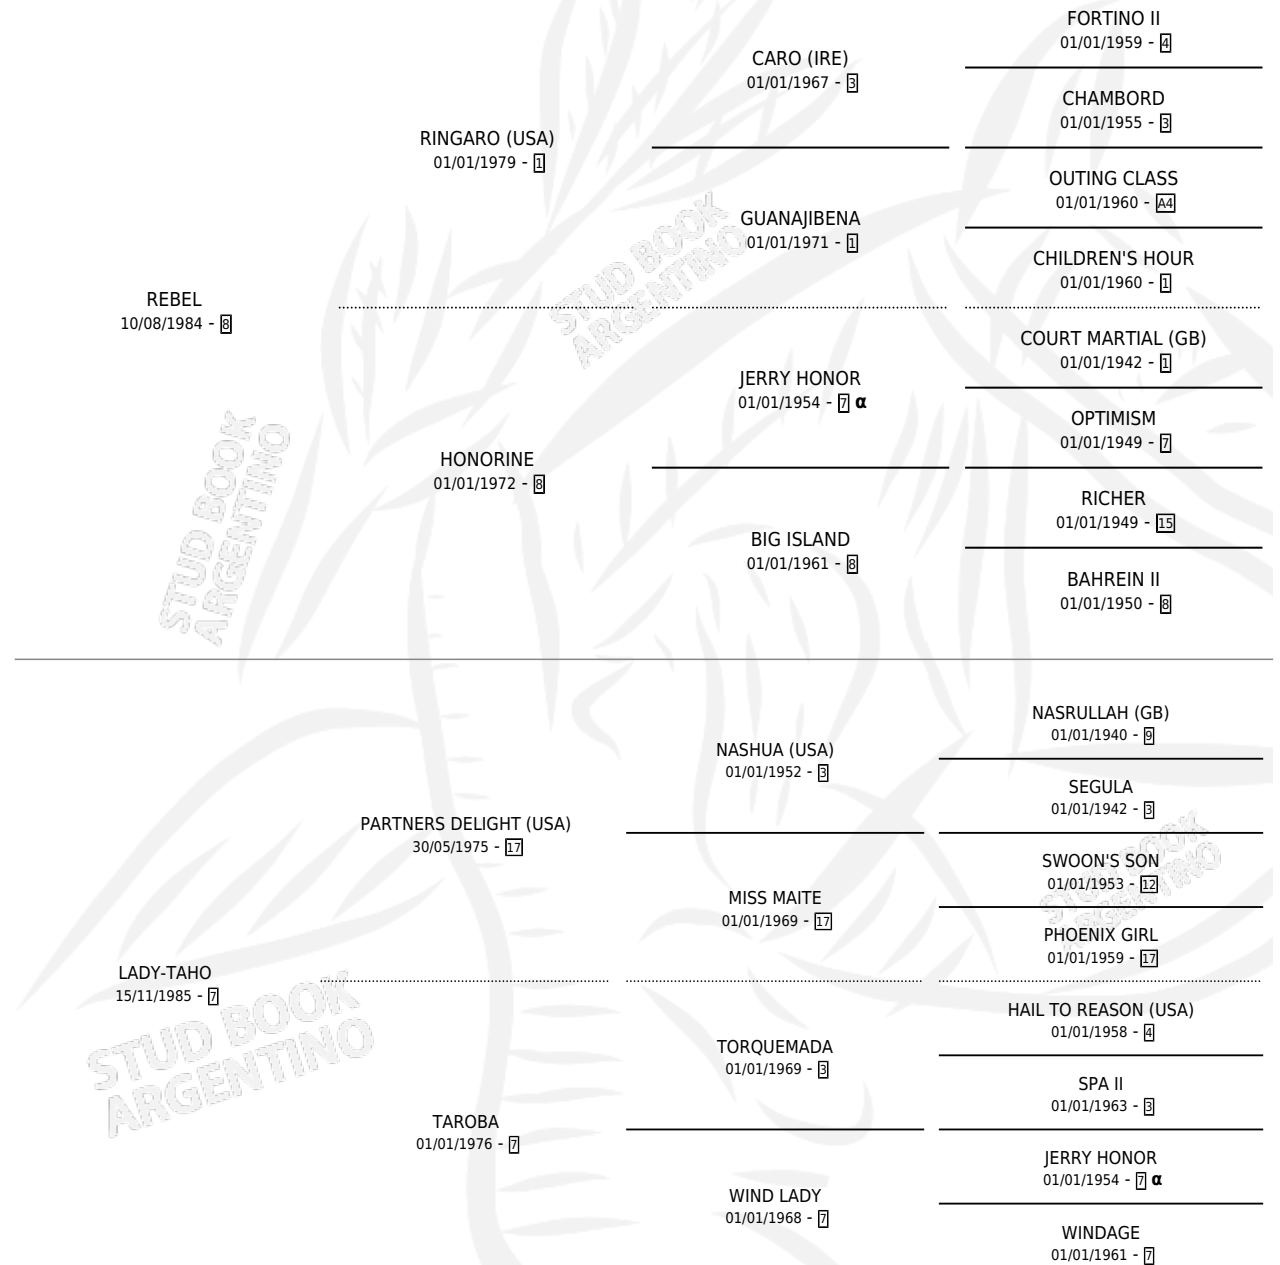

REBE PATER

por **REBEL** y **LADY-TAHO** por **PARTNERS DELIGHT (USA)**

Argentina · Macho · Tordillo · SP · 14/10/1991
Familia 7 · Volumen 34

ESTADO

TIPIFICACIÓN SANGUÍNEA	X
TIPIFICACIÓN POR ADN	X
PASAPORTE	X
IDENTIFICACIÓN POR MICROCHIP	X
REPRODUCTOR	X

Lugar de nacimiento: Teresa Maria

Criador: Sin dato

PEDIGREE

INBREEDING : α

REBE PATER

Datos oficiales del Stud Book Argentino

Documento generado el 07/05/2026

studbook.org.ar