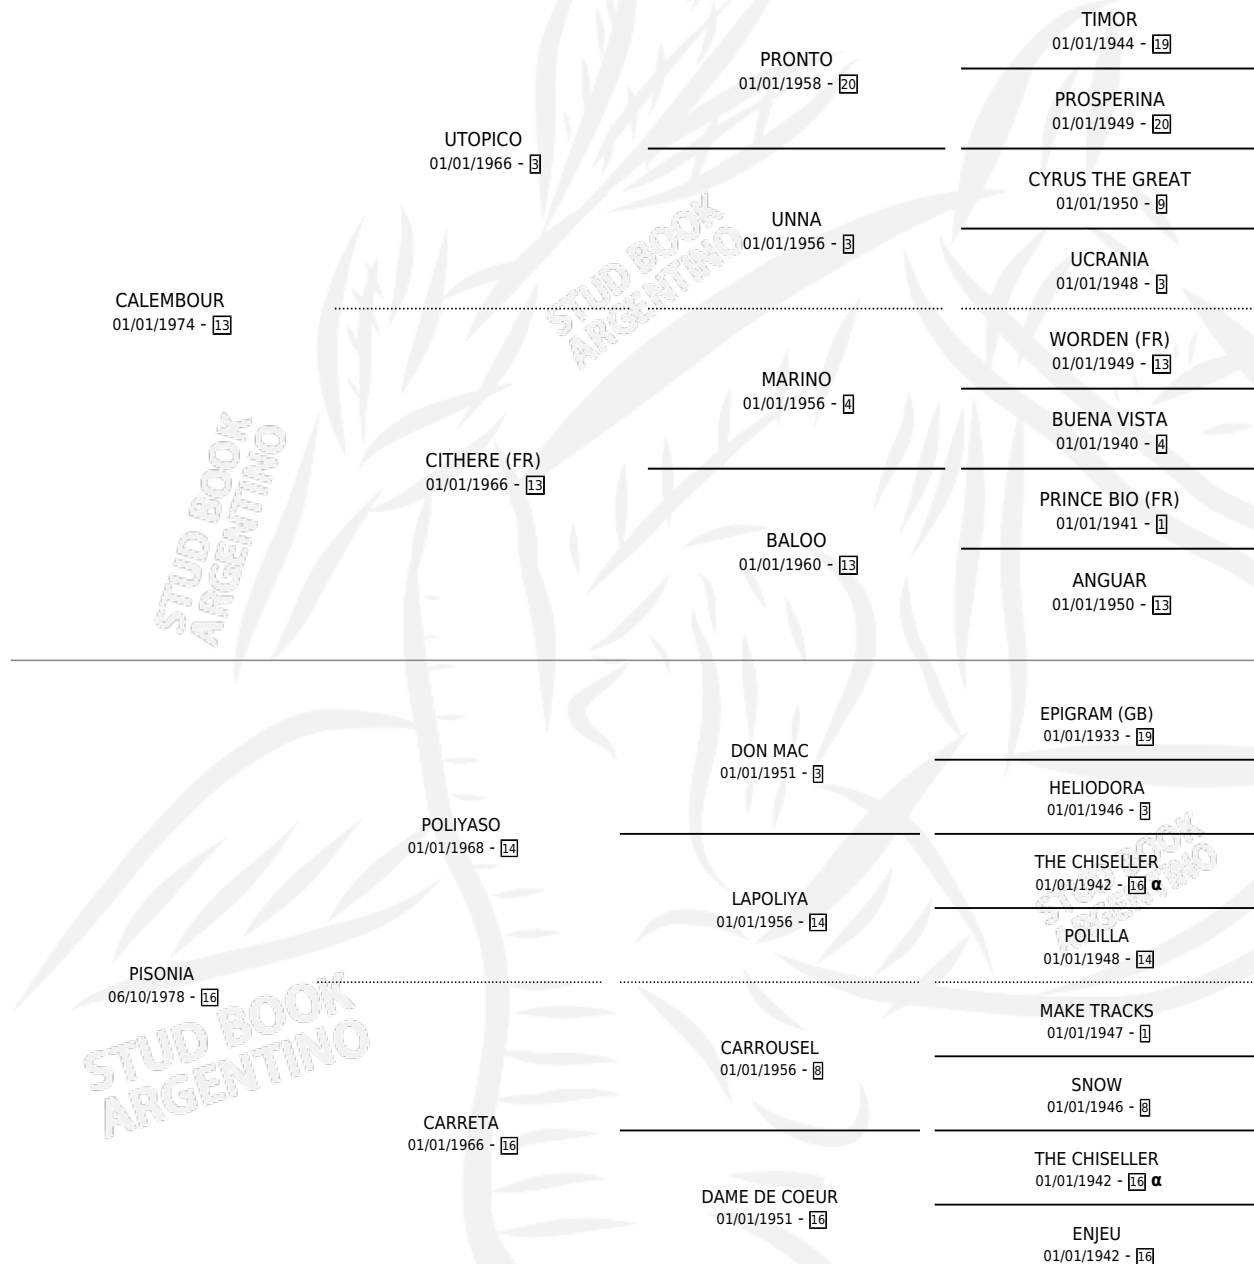

POLILLITA

por CALEMBOUR y PISONIA por POLIYASO

Argentina · Hembra · Alazan Tostado · SP · 27/10/1991
Familia 16-e · Volumen 34

ESTADO

TIPIFICACIÓN SANGUÍNEA	X
TIPIFICACIÓN POR ADN	X
PASAPORTE	X
IDENTIFICACIÓN POR MICROCHIP	X
REPRODUCTOR	X

Lugar de nacimiento: San Remigio

Criador: Sin dato

PEDIGREE

INBREEDING : α

CAMPAÑA

Solo carreras oficiales de Argentina

POR EDAD

EDAD	CC	1°	2°	3°	4°	5°	NP	CLC	CLG	CLCG1	CLGG1	IMPORTE	GANANCIA / CC
5 AÑOS	8	0	0	0	1	0	7	0	0	0	0	\$222	\$28
TOTALES	8	0	0	0	1	0	7	0	0	0	0	\$222	\$28
%		0.0%	0.0%	0.0%	12.5%	0.0%	87.5%	0.0%	0.0%	0.0%	0.0%		

CARRERAS

FECHA	E	HIP. N°	O	DIST.	PREMIO	CAT.	PISTA	JOCKEY	CABALLERIZA CUIDADOR	POS.	IMPORTE	PAGO
27/04/1997	5	LPA	3	4A	1400	EL TELENO	ALW	ARENA	SORIA FERREIRA VICTOR HUGO	SILVANA (LP) TAGLIABUE LUIS ADOLFO	10	\$0 275.70
25/03/1997	5	LPA	4	1	1200	FOUR INDIAN	ALW	ARENA	SORIA FERREIRA VICTOR HUGO	SILVANA (LP) TAGLIABUE LUIS ADOLFO	10	\$0 70.35
09/03/1997	5	LPA	2	9A	1400	TIGER LILY	ALW	ARENA	SORIA FERREIRA VICTOR HUGO	SILVANA (LP) TAGLIABUE LUIS ADOLFO	12	\$0 34.85
04/02/1997	5	LPA	5	5	1400	LOOK HILL	ALW	ARENA	TELECHEA OSVALDO D.	SILVANA (LP) TAGLIABUE LUIS ADOLFO	7	\$0 6.80
23/01/1997	5	LPA	2	5	1400	HAMLETO	ALW	ARENA	FALCON HUGO A.	SILVANA (LP) TAGLIABUE LUIS ADOLFO	4	\$222 48.75
02/01/1997	5	LPA	4	9	1300	NEW MANSITA	ALW	ARENA	NOVAS RICARDO D.	SILVANA (LP) TAGLIABUE LUIS ADOLFO	6	\$0 28.60
22/10/1996	5	LPA	1	11	1400	BASTY	ALW	ARENA	SIN ASIGNAR	SILVANA (LP) TAGLIABUE LUIS ADOLFO	14	\$0 14.50
29/09/1996	5	LPA	3	4A	1400	CROSS PATIÑO	ALW	ARENA	ENRIQUEZ GUSTAVO F.	SILVANA (LP) TAGLIABUE LUIS ADOLFO	9	\$0 6.30