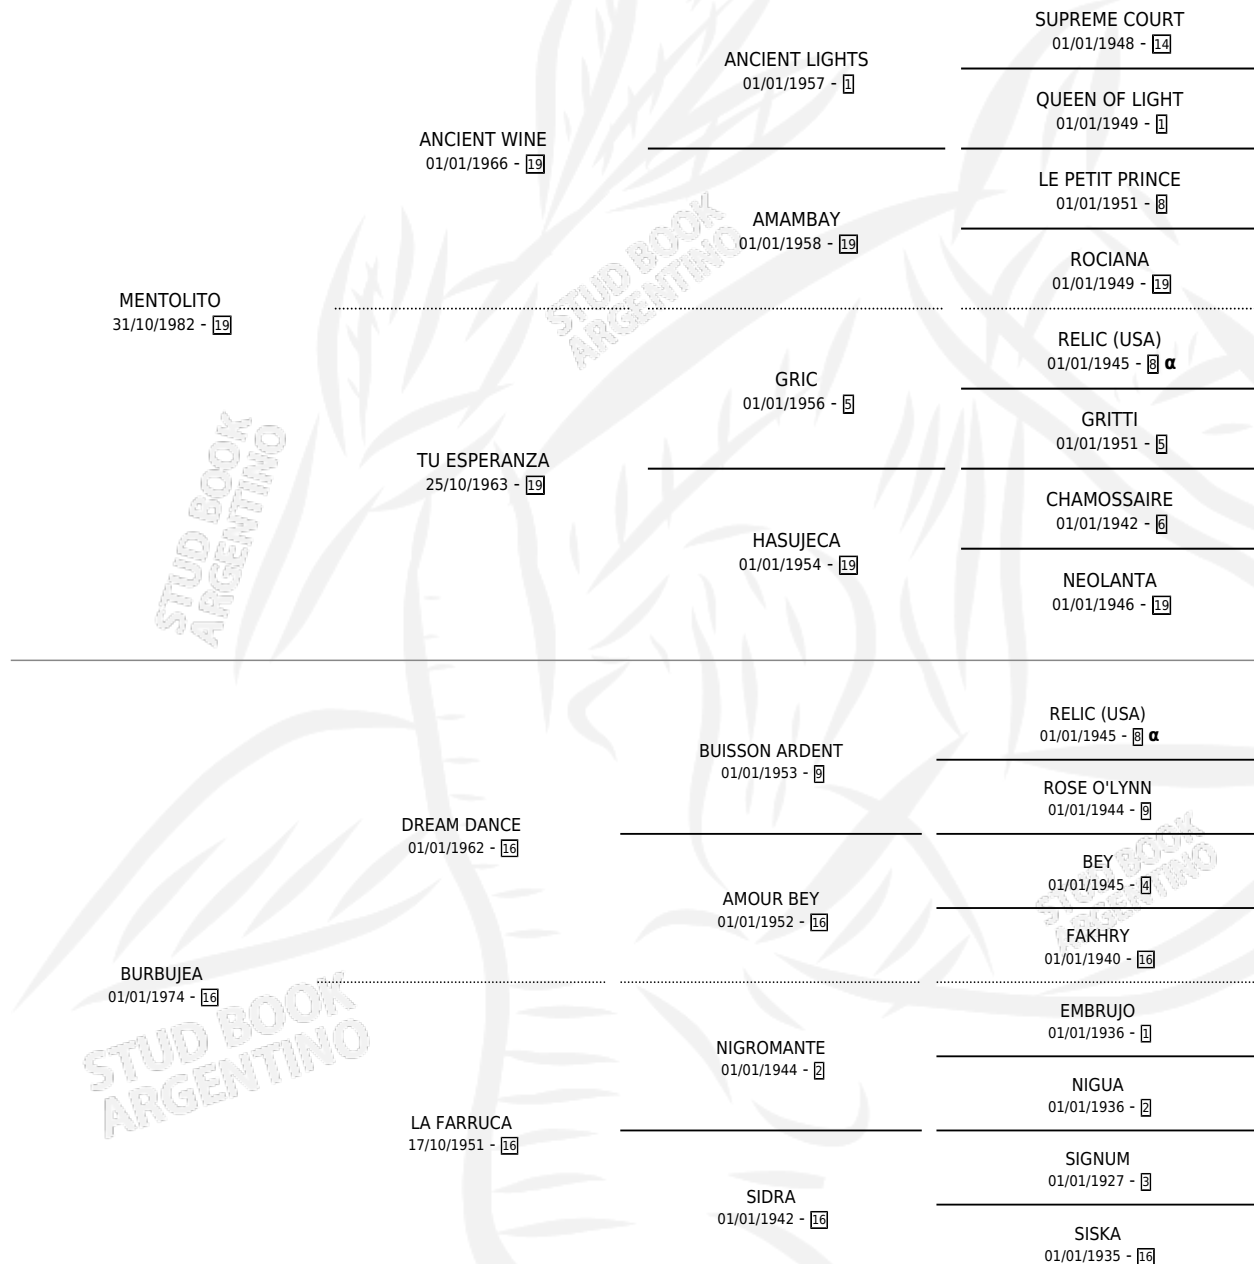

# EL PATAS BRAVAS

por MENTOLITO y BURBUJEA por DREAM DANCE

Argentina · Macho · Zaino · SP · 11/10/1991  
Familia 16 · Volumen 34

## ESTADO

TIPIFICACIÓN SANGUÍNEA	X
TIPIFICACIÓN POR ADN	X
PASAPORTE	X
IDENTIFICACIÓN POR MICROCHIP	X
REPRODUCTOR	X

**Lugar de nacimiento:** Campo particular

**Criador:** Sin dato

## PEDIGREE

INBREEDING :  $\alpha$

Placés en La Plata en 10 carreras disputadas.

POR DISTANCIA

HIPODROMO	CC	1°	2°	3°	4°	5°	NP	CLC	CLG	CLCG1	CLGG1	IMPORTE
<b>LA PLATA</b>	8	0	1	0	0	0	7	0	0	0	0	\$1,222
1100 MTS	4	0	0	0	0	0	4	0	0	0	0	\$0
1000 MTS	4	0	1	0	0	0	3	0	0	0	0	\$1,222
<b>SAN ISIDRO</b>	1	0	0	0	0	0	0	0	0	0	0	\$0
1100 MTS	1	0	0	0	0	0	0	0	0	0	0	\$0
<b>PALERMO</b>	1	0	0	0	0	0	1	0	0	0	0	\$0
1000 MTS	1	0	0	0	0	0	1	0	0	0	0	\$0