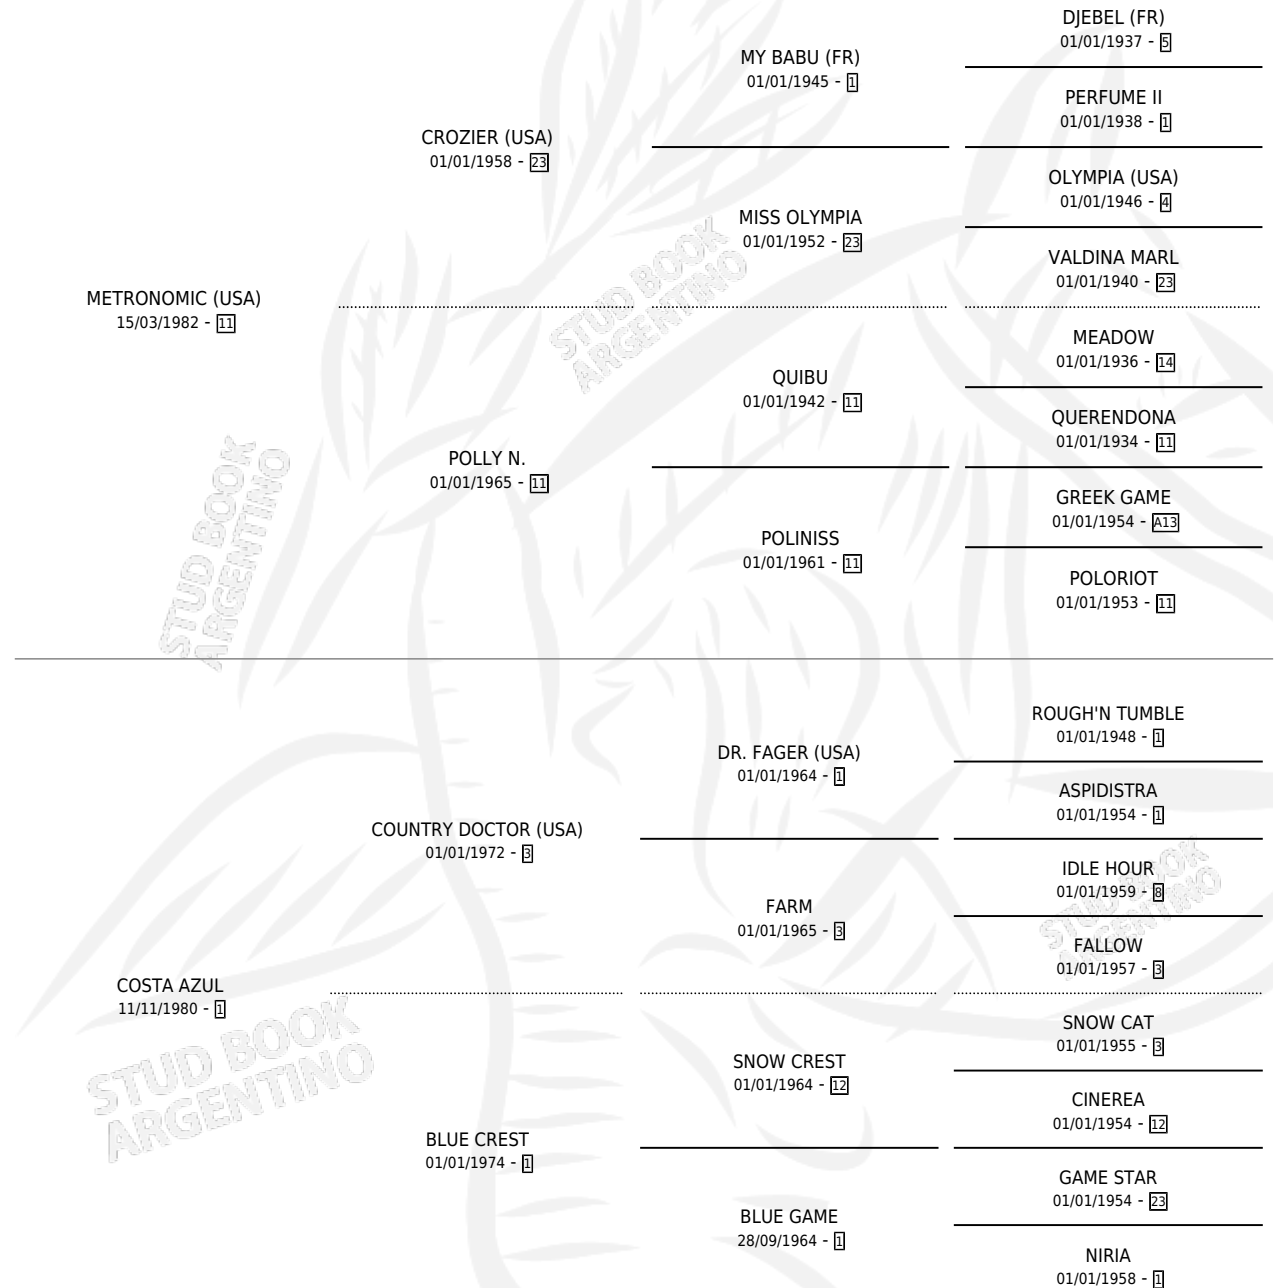

METRIFY

por METRONOMIC (USA) y COSTA AZUL por COUNTRY DOCTOR (USA)

Argentina · Hembra · Alazan · SP · 01/11/1991
Familia 1-l · Volumen 34

ESTADO

TIPIFICACIÓN SANGUÍNEA	X
TIPIFICACIÓN POR ADN	X
PASAPORTE	X
IDENTIFICACIÓN POR MICROCHIP	X
REPRODUCTOR	X

Lugar de nacimiento: La Francia
Criador: Irrarrazaval Juan Pablo

PEDIGREE