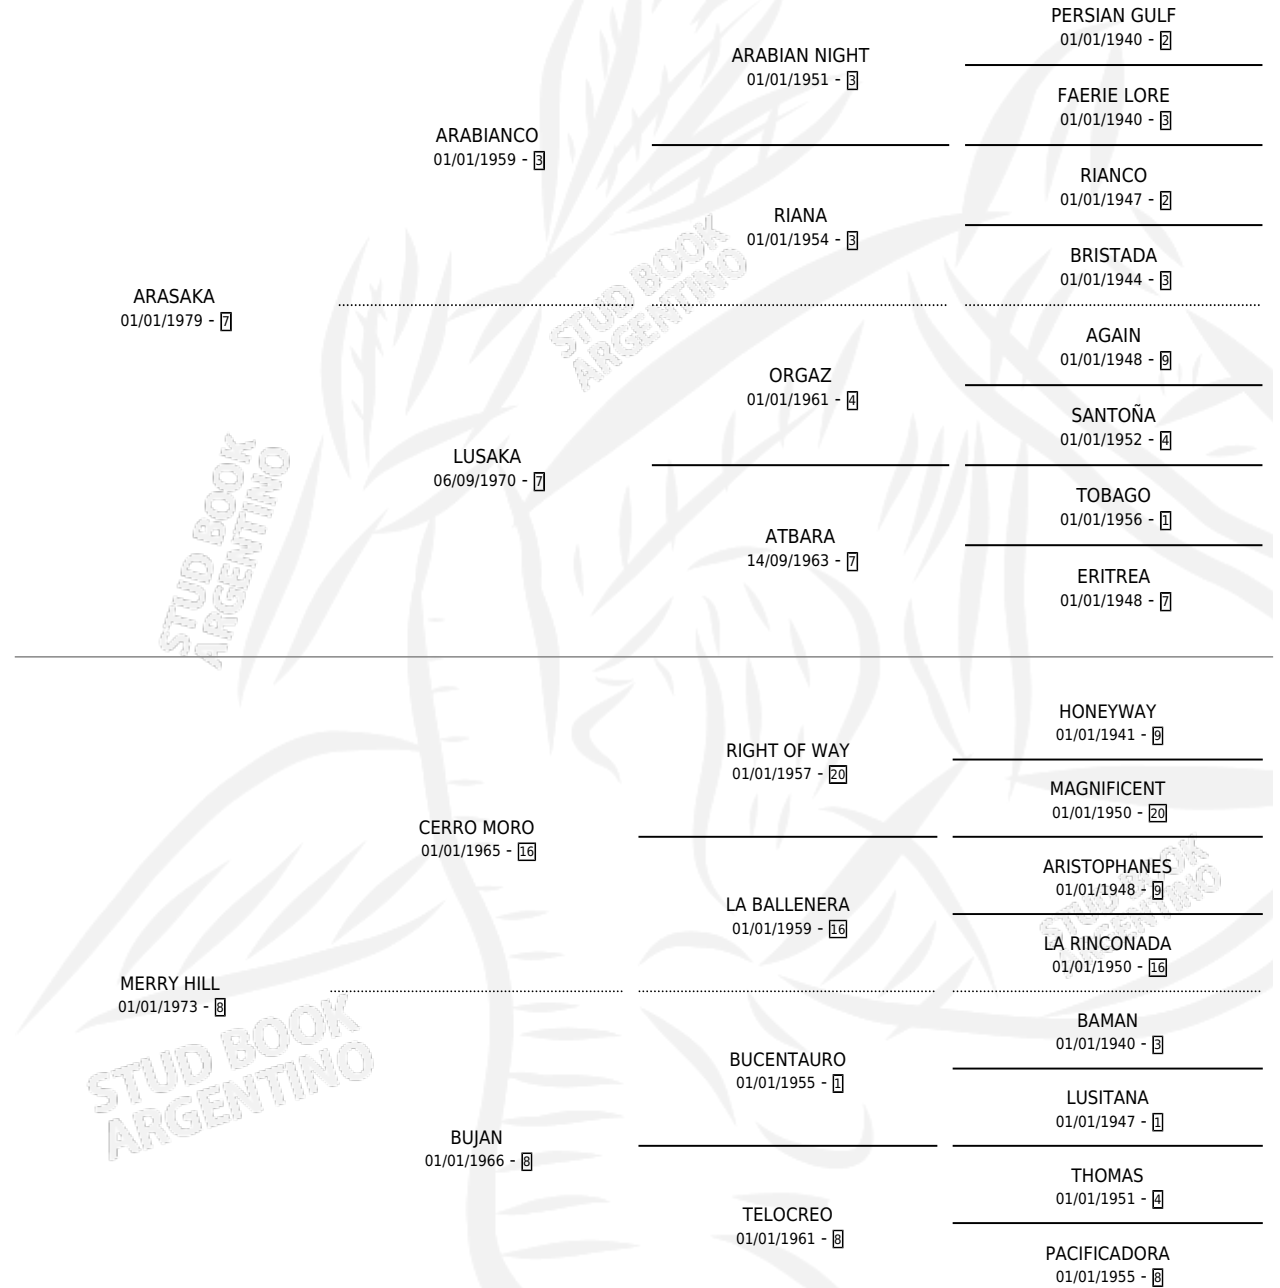

ARAMERRY

por ARASAKA y MERRY HILL por CERRO MORO

Argentina · Hembra · Alazan · SP · 02/11/1991
Familia 8 · Volumen 34

ESTADO

TIPIFICACIÓN SANGUÍNEA	X
TIPIFICACIÓN POR ADN	X
PASAPORTE	X
IDENTIFICACIÓN POR MICROCHIP	X
REPRODUCTOR	X

Lugar de nacimiento: El Solar

Criador: El Solar

PEDIGREE

CAMPAÑA

Solo carreras oficiales de Argentina

POR EDAD

EDAD	CC	1°	2°	3°	4°	5°	NP	CLC	CLG	CLCG1	CLGG1	IMPORTE	GANANCIA / CC
7 AÑOS	1	0	0	0	0	0	1	0	0	0	0	\$0	\$0
TOTALES	1	0	0	0	0	0	1	0	0	0	0	\$0	\$0
%		0.0%	0.0%	0.0%	0.0%	0.0%	100%	0.0%	0.0%	0.0%	0.0%		