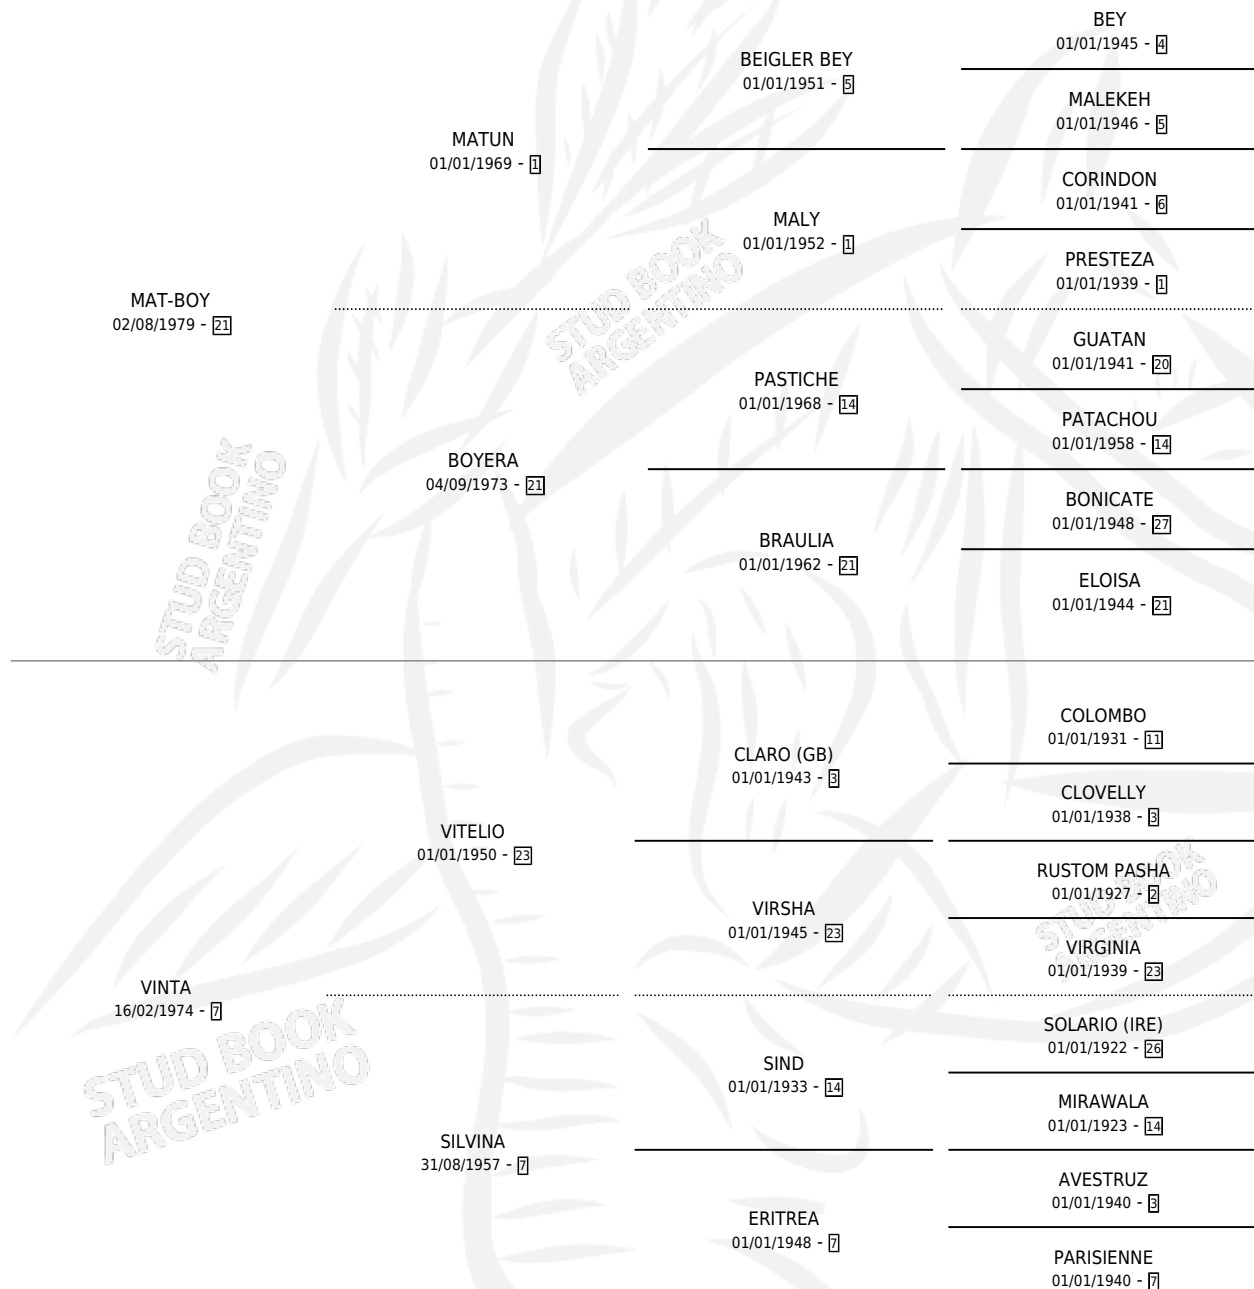

Lugar de nacimiento: A.b.c.

Criador: Sin dato

~

HIJOS

	MACHOS	HEMBRAS
1 NACIERON	0	1

SIN ACTUACIONES

PEDIGREE

CAMPAÑA

Solo carreras oficiales de Argentina

POR EDAD

EDAD	CC	1°	2°	3°	4°	5°	NP	CLC	CLG	CLCG1	CLGG1	IMPORTE	GANANCIA / CC
3 AÑOS	5	0	0	0	1	0	4	0	0	0	0	\$210	\$42
4 AÑOS	1	1	0	0	0	0	0	0	0	0	0	\$3,700	\$3,700
TOTALES	6	1	0	0	1	0	4	0	0	0	0	\$3,910	\$652
%		16.7%	0.0%	0.0%	16.7%	0.0%	66.7%	0.0%	0.0%	0.0%	0.0%		

Ganadora en La Plata - \$3,910, a los 4 años.

POR DISTANCIA

HIPODROMO	CC	1°	2°	3°	4°	5°	NP	CLC	CLG	CLCG1	CLGG1	IMPORTE
LA PLATA	1	1	0	0	0	0	0	0	0	0	0	\$3,700
1300 MTS	1	1	0	0	0	0	0	0	0	0	0	\$3,700
PALERMO	5	0	0	0	1	0	4	0	0	0	0	\$210
1400 MTS	3	0	0	0	1	0	2	0	0	0	0	\$210
1200 MTS	1	0	0	0	0	0	1	0	0	0	0	\$0
1600 MTS	1	0	0	0	0	0	1	0	0	0	0	\$0