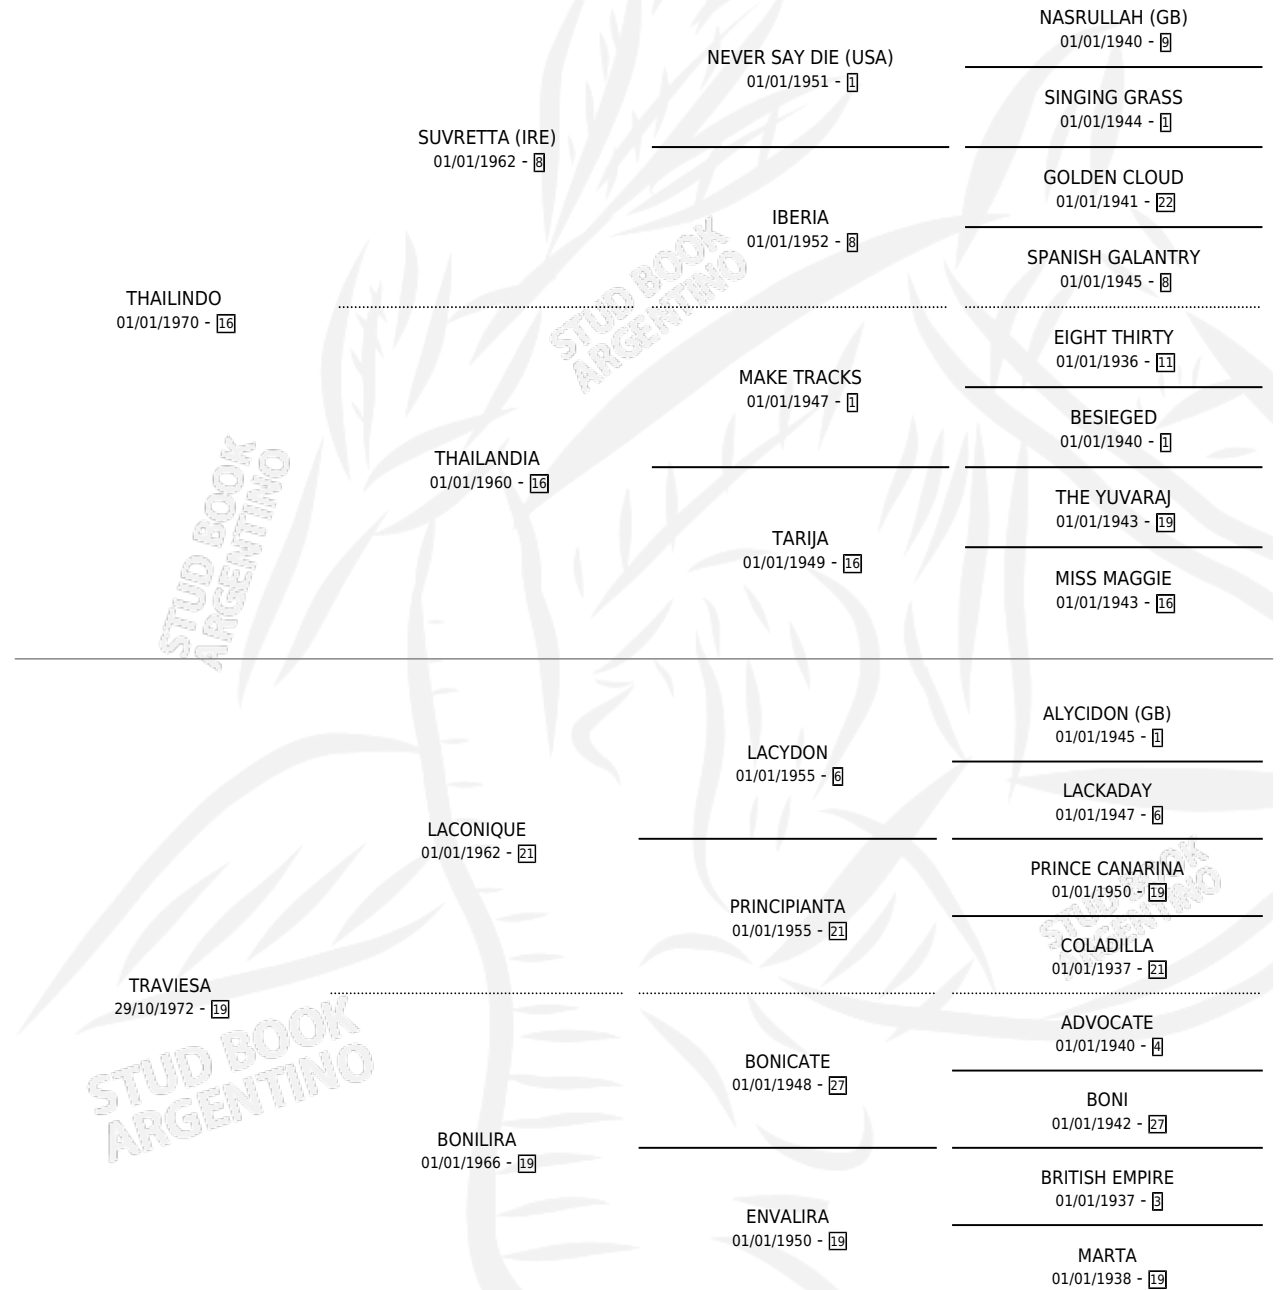

TAI TERRIBLE

por THAILINDO y TRAVIESA por LACONIQUE

Argentina · Macho · Alazan · SP · 03/11/1991
Familia 19-c · Volumen 34

ESTADO

TIPIFICACIÓN SANGUÍNEA	X
TIPIFICACIÓN POR ADN	X
PASAPORTE	X
IDENTIFICACIÓN POR MICROCHIP	X
REPRODUCTOR	X

Lugar de nacimiento: Los Mimbres

Criador: Los Mimbres

PEDIGREE

TAI TERRIBLE

Datos oficiales del Stud Book Argentino

Documento generado el 11/05/2026

studbook.org.ar