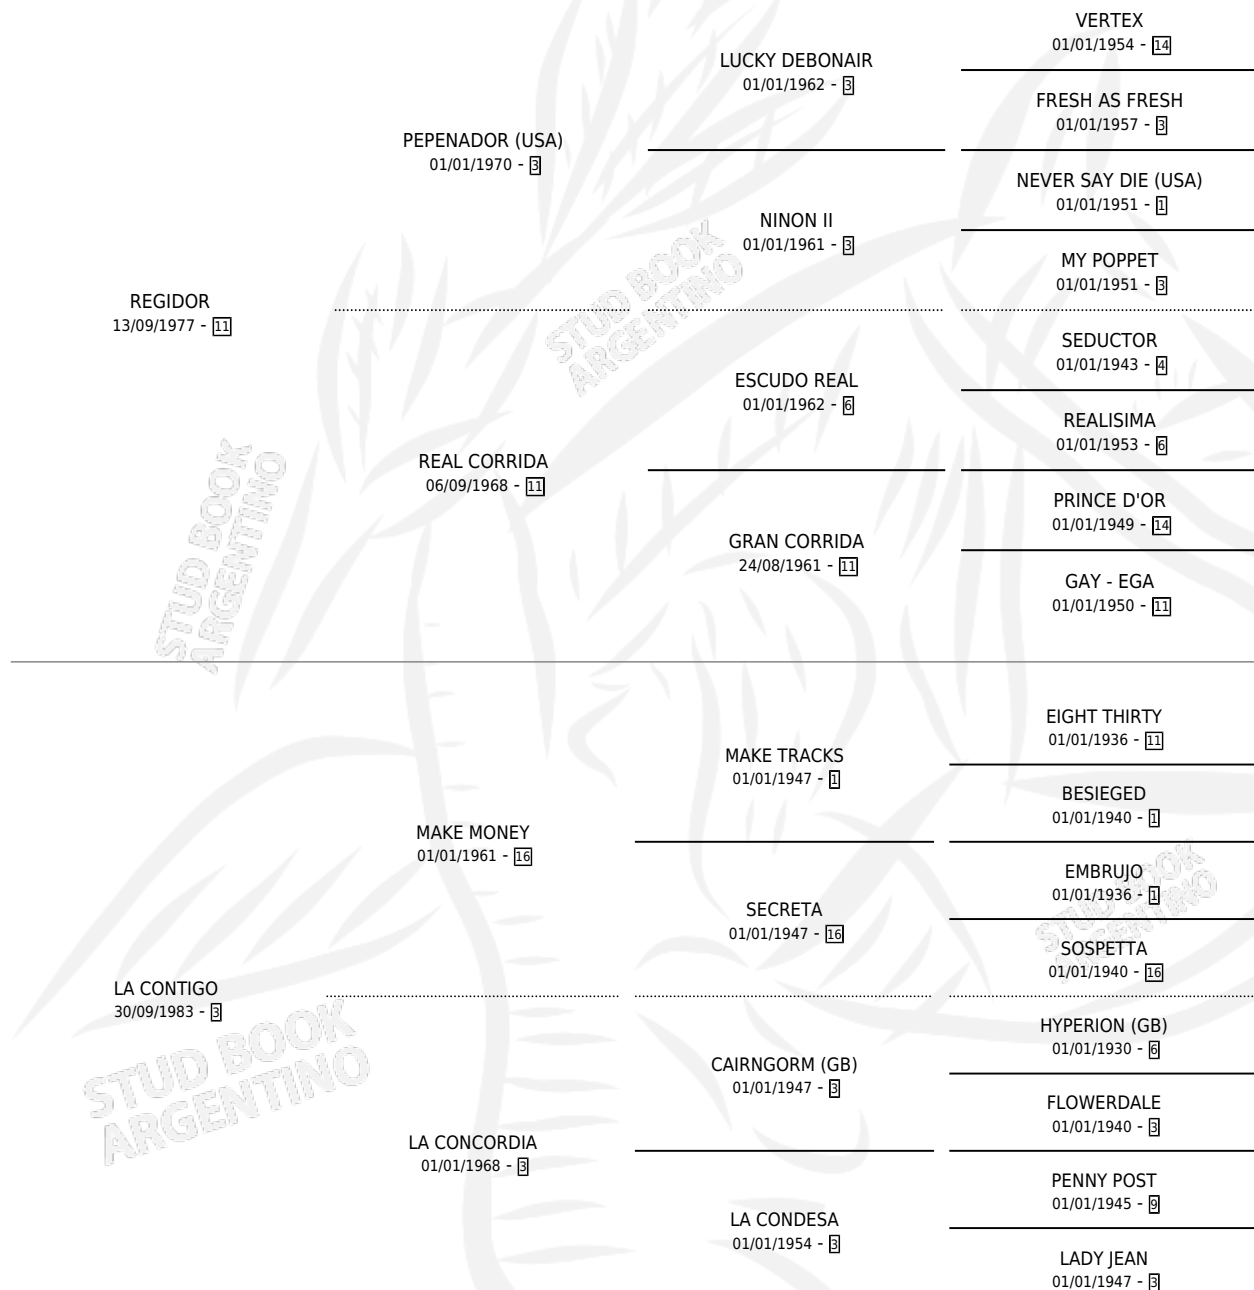

FOX

por **REGIDOR** y **LA CONTIGO** por **MAKE MONEY**

Argentina · Macho · Alazan · SP · 01/11/1991
Familia 3-I · Volumen 34

ESTADO

TIPIFICACIÓN SANGUÍNEA	X
TIPIFICACIÓN POR ADN	X
PASAPORTE	X
IDENTIFICACIÓN POR MICROCHIP	X
REPRODUCTOR	X

Lugar de nacimiento: Campo particular

Criador: Sin dato

PEDIGREE

FOX

Datos oficiales del Stud Book Argentino

Documento generado el 04/05/2026

studbook.org.ar