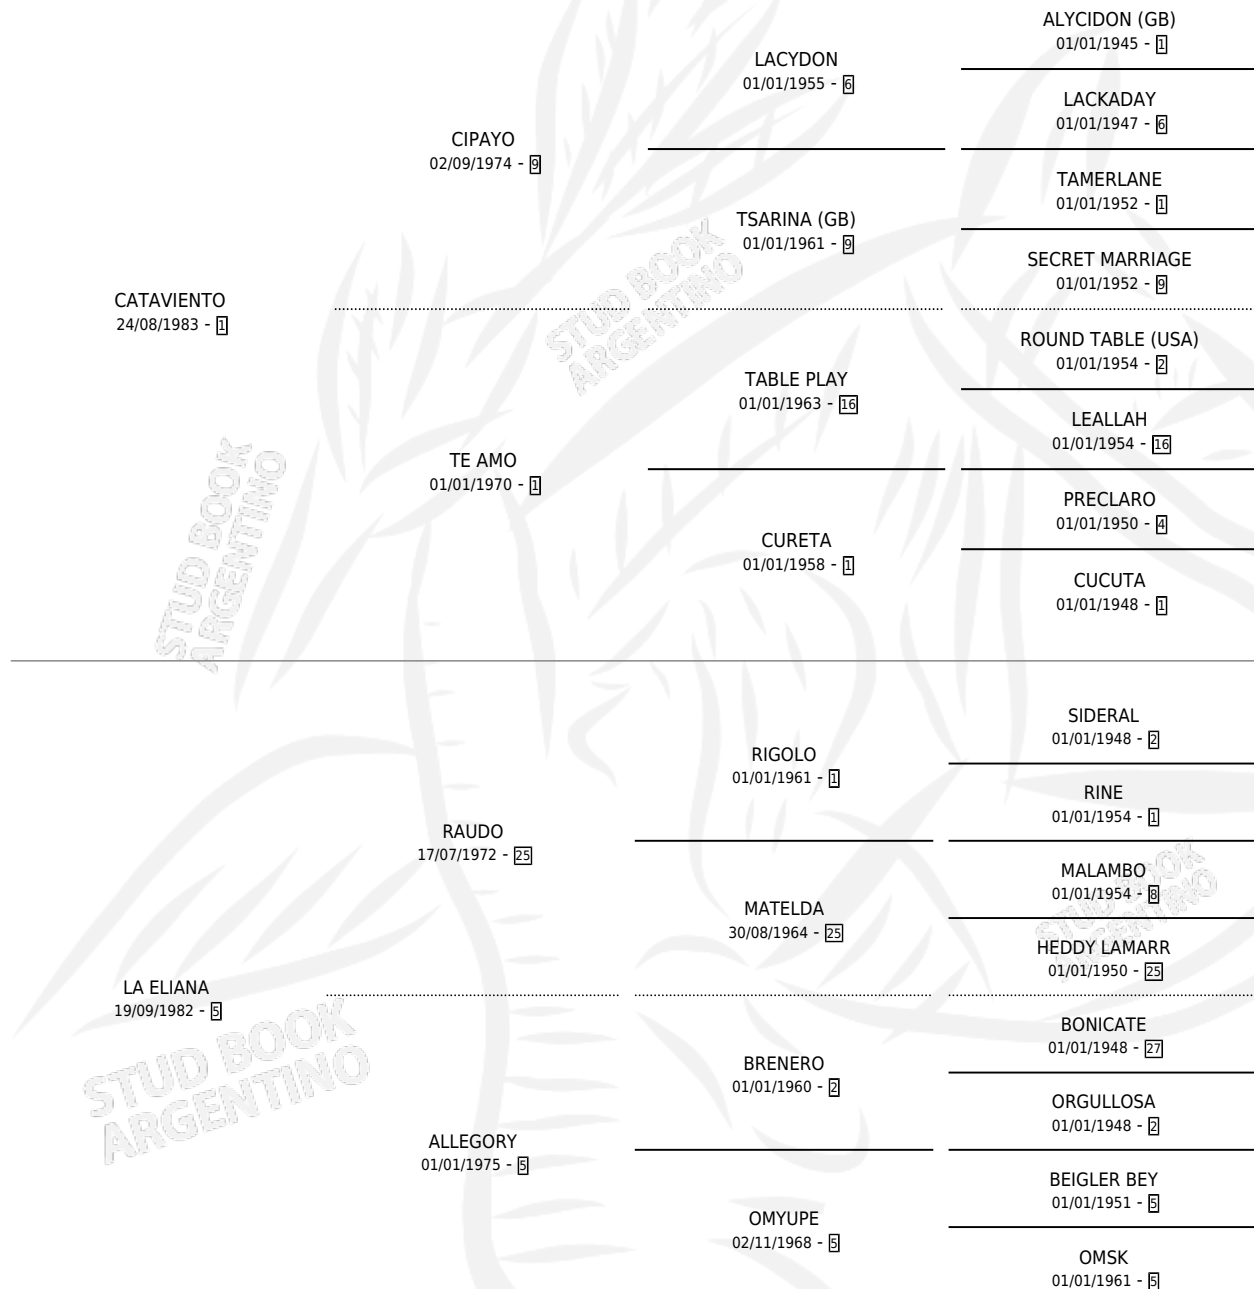

Lugar de nacimiento: Mere

Criador: Sin dato

~

HIJOS

	MACHOS	HEMBRAS
2 NACIERON	1	1
1 CORRIERON	0	1
1 GANARON	0	1

0
GANADORES CL

0
GANADORES GR

0
GANADORES G1

PEDIGREE

CAMPAÑA

Solo carreras oficiales de Argentina

POR EDAD

EDAD	CC	1°	2°	3°	4°	5°	NP	CLC	CLG	CLCG1	CLGG1	IMPORTE	GANANCIA / CC
4 AÑOS	3	0	0	0	0	0	3	0	0	0	0	\$0	\$0
5 AÑOS	1	0	0	0	0	0	1	0	0	0	0	\$0	\$0
TOTALES	4	0	0	0	0	0	4	0	0	0	0	\$0	\$0
%		0.0%	0.0%	0.0%	0.0%	0.0%	100%	0.0%	0.0%	0.0%	0.0%		