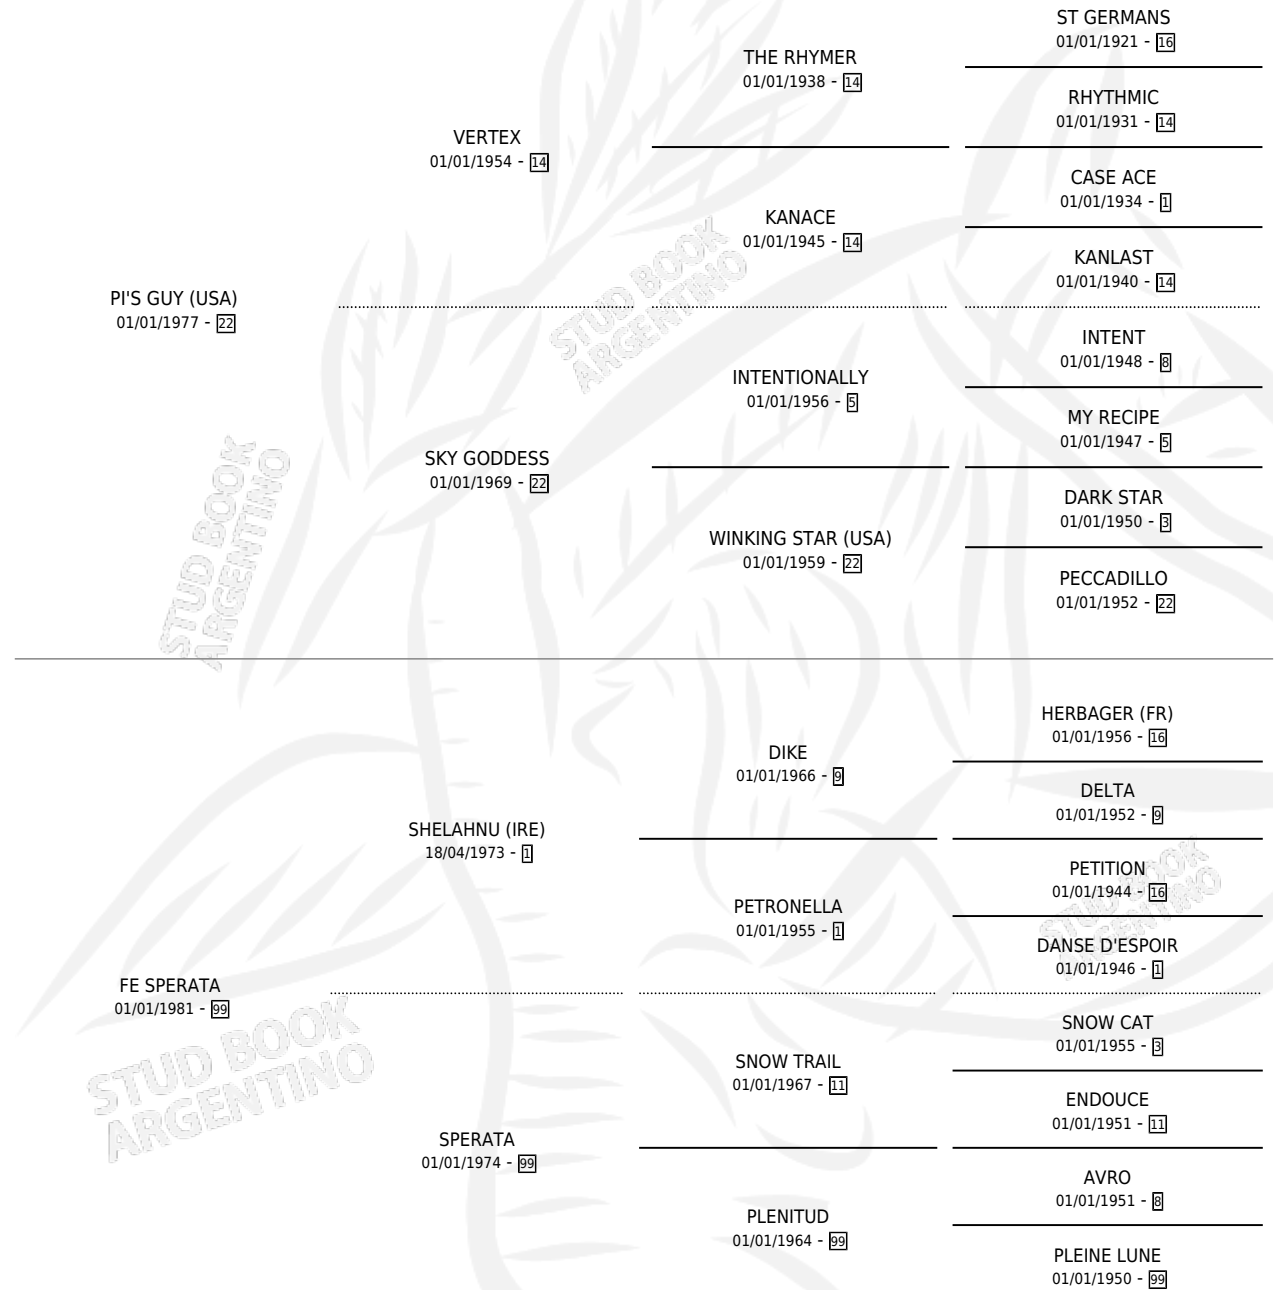

TIA FE

por **PI'S GUY (USA)** y **FE SPERATA** por **SHELAHNU (IRE)**

Argentina · Hembra · Zaino Colorado · SP · 07/10/1991
Familia 99 · Volumen 34

ESTADO

TIPIFICACIÓN SANGUÍNEA	X
TIPIFICACIÓN POR ADN	X
PASAPORTE	X
IDENTIFICACIÓN POR MICROCHIP	X
REPRODUCTOR	X

Lugar de nacimiento: Tio Pancho

Criador: Sin dato

PEDIGREE