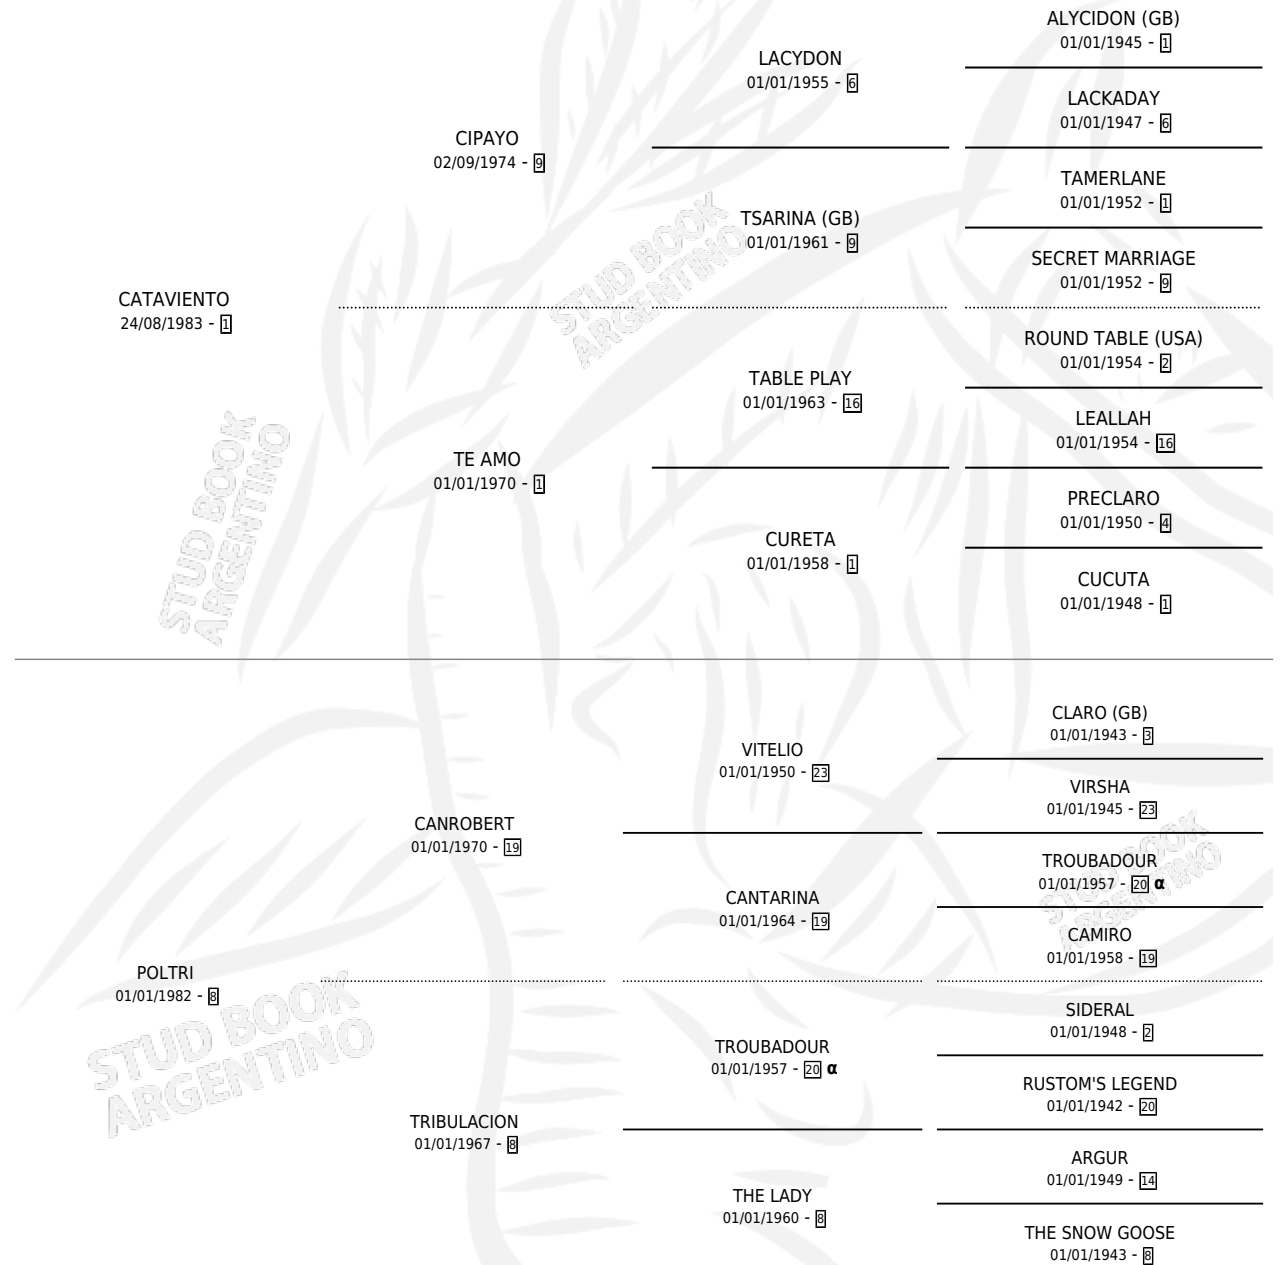

JUAN EDUARDO

por CATAVIENTO y POLTRI por CANROBERT

Argentina · Macho · Zaino · SP · 24/10/1991
Familia 8-g · Volumen 34

ESTADO

TIPIFICACIÓN SANGUÍNEA	X
TIPIFICACIÓN POR ADN	X
PASAPORTE	X
IDENTIFICACIÓN POR MICROCHIP	X
REPRODUCTOR	X

Lugar de nacimiento: El Yarara

Criador: Sin dato

PEDIGREE

INBREEDING : α

JUAN EDUARDO

Datos oficiales del Stud Book Argentino

Documento generado el 14/05/2026

studbook.org.ar