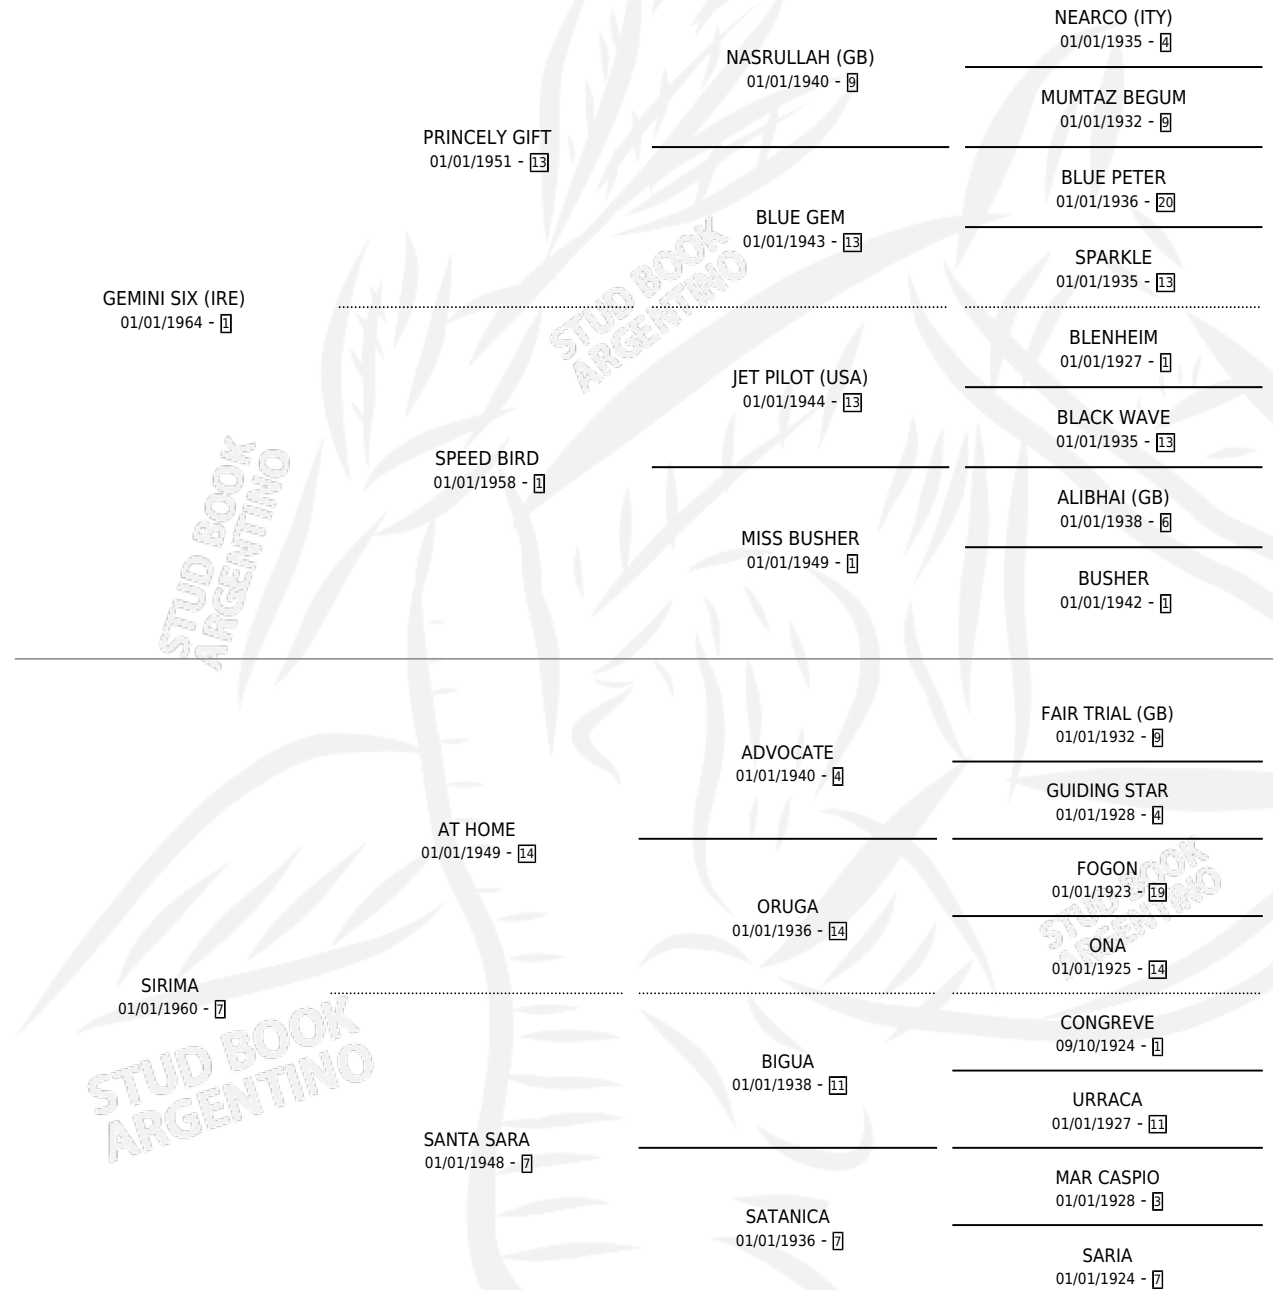

GERLINDA

por **GEMINI SIX (IRE)** y **SIRIMA** por **AT HOME**

Argentina · Hembra · Alazan · SP · 13/09/1971
Familia 7-d · Volumen 27

ESTADO

| | |
|------------------------------|---|
| TIPIFICACIÓN SANGUÍNEA | X |
| TIPIFICACIÓN POR ADN | X |
| PASAPORTE | X |
| IDENTIFICACIÓN POR MICROCHIP | X |
| REPRODUCTOR | ✓ |

Lugar de nacimiento: Campo particular

Criador: Sin dato

~

HIJOS

| | MACHOS | HEMBRAS |
|---------------------------------|---------------------------------|---------------------------------|
| 7 NACIERON | 2 | 5 |
| 1 CORRIERON | 0 | 1 |
| 1 GANARON | 0 | 1 |
| 0 GANADORES CL | 0 GANADORES GR | 0 GANADORES G1 |

PEDIGREE

S

cimientos 7 / Efectividad 70.00%

| PADRILLO | PRODUCTO | CRIADOR | 1ER SERVICIO | ÚLTIMO SERVICIO |
|--|---------------------------------|---------|--------------|-----------------|
| ELVA'S KING (USA) ∅ | | | | |
| GERLINDA | | | | |
| ELVA'S KING (USA) | REGUAPA QUEEN (H Z, 04/07/1983) | | SIN DATO | |
| Datos oficiales del Stud Book Argentino | | | | |
| ELVA'S KING (USA) | BONITA QUEEN (H Z, 04/07/1982) | | SIN DATO | |
| ELVA'S KING (USA) | VALERIA QUEEN (H Z, 06/07/1981) | | SIN DATO | |
| ELVA'S KING (USA) | GERONIMO KING (M Z, 09/07/1980) | | SIN DATO | |
| | •MURIÓ EL 21/09/1981• | | | |
| ELVA'S KING (USA) | DORITA QUEEN (H A, 23/09/1978) | | SIN DATO | |
| SNOW CAR | LUCKY SNOW (M Z, 09/10/1977) | | SIN DATO | |
| ELVA'S KING (USA) | SUSI QUEEN (H A, 19/10/1976) | | SIN DATO | |
| ELVA'S KING (USA) ∅ | | | | |
| ELVA'S KING (USA) ∅ | | | | |