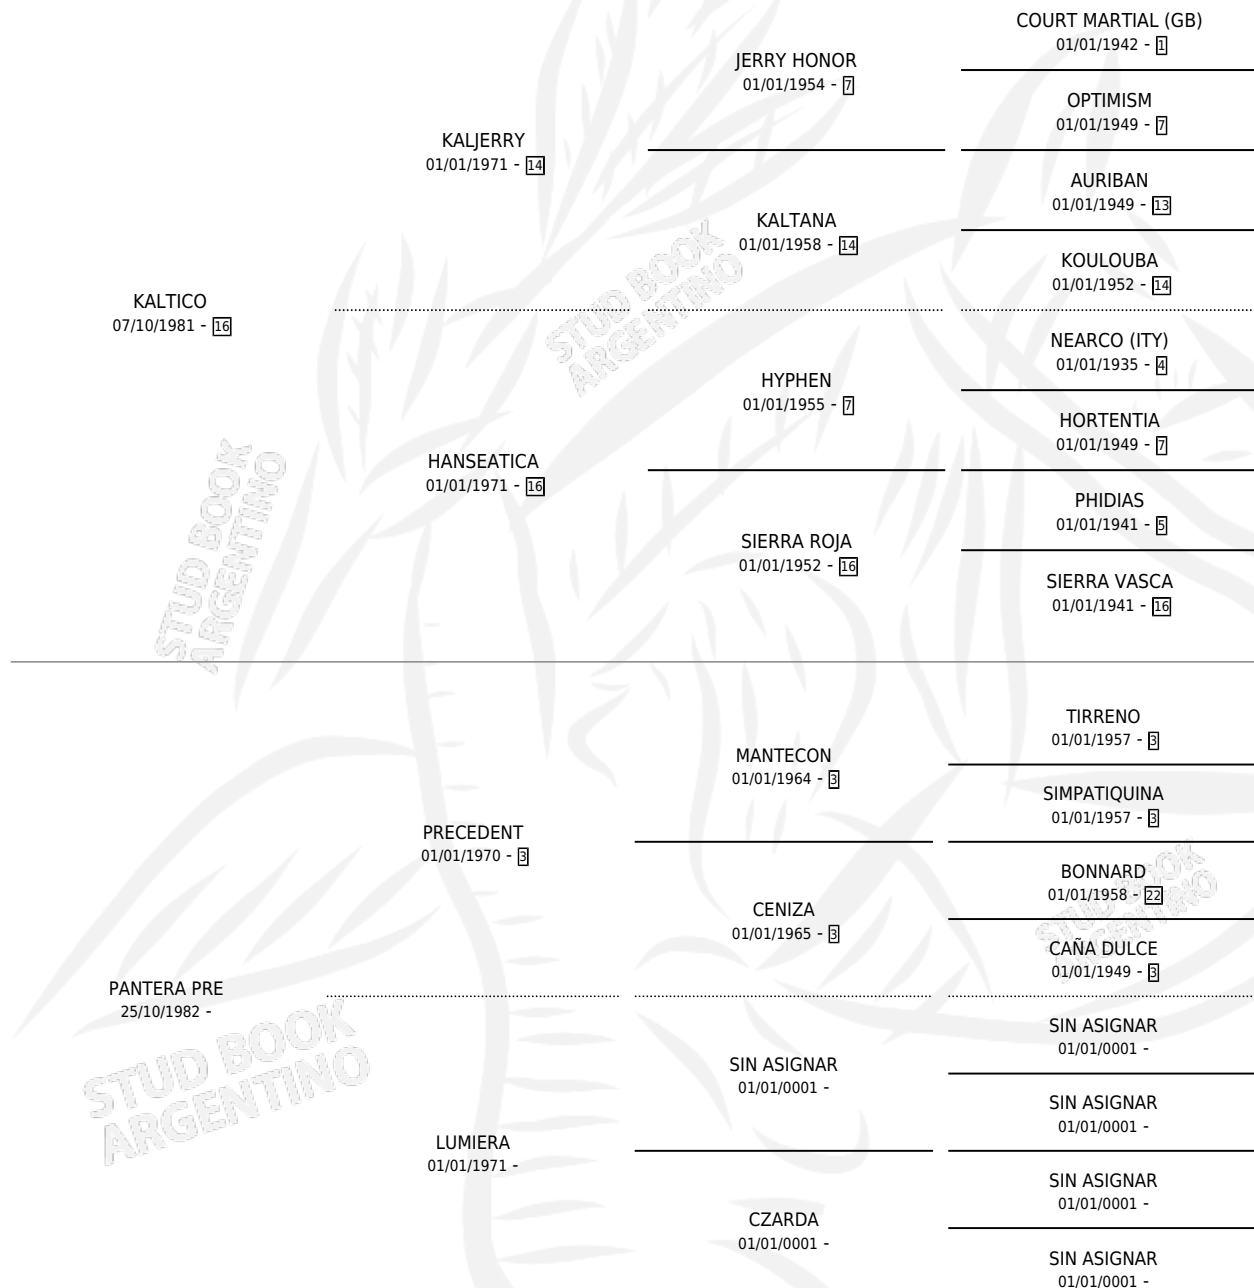

DIABLO-KAL

por KALTICO y PANTERA PRE por PRECEDENT

Argentina · Macho · Tordillo · SP · 03/10/1991
Familia · Volumen 34

ESTADO

TIPIFICACIÓN SANGUÍNEA	X
TIPIFICACIÓN POR ADN	X
PASAPORTE	X
IDENTIFICACIÓN POR MICROCHIP	X
REPRODUCTOR	X

Lugar de nacimiento: Levantesi

Criador: Sin dato

PEDIGREE