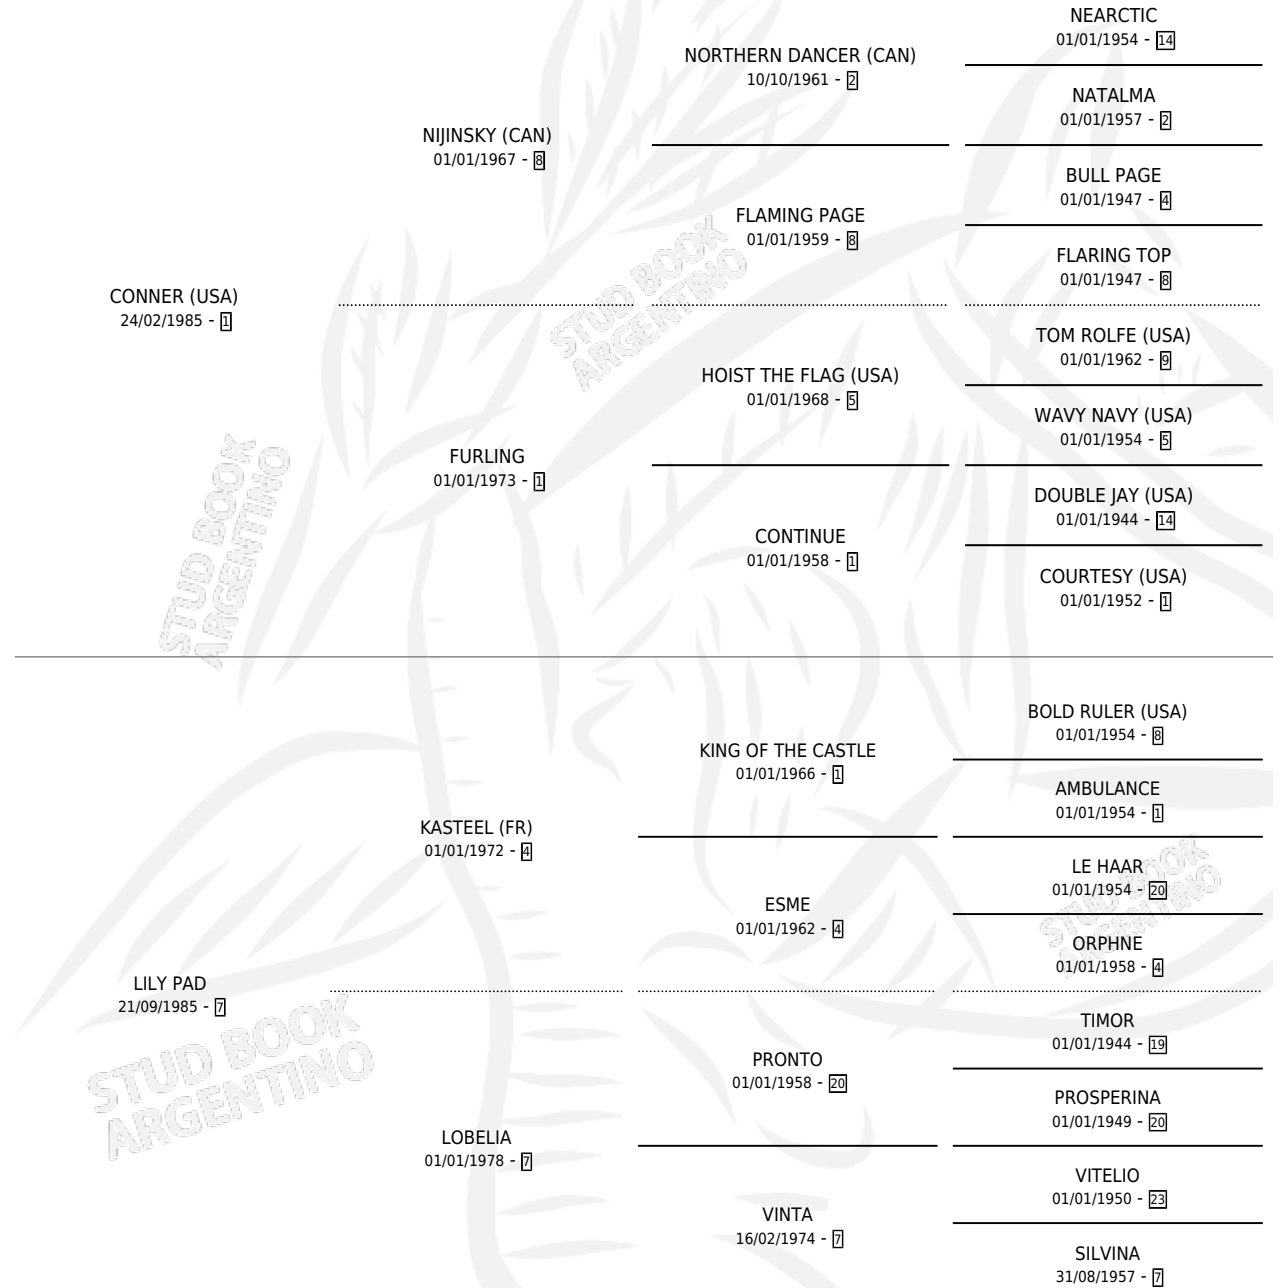

# RIGO AMANTE

por CONNER (USA) y LILY PAD por KASTEEL (FR)

Argentina · Macho · Zaino · SP · 02/10/1991  
Familia 7 · Volumen 34

## ESTADO

TIPIFICACIÓN SANGUÍNEA	✓
TIPIFICACIÓN POR ADN	X
PASAPORTE	X
IDENTIFICACIÓN POR MICROCHIP	X
REPRODUCTOR	X

**Lugar de nacimiento:** Maria Grande

**Criador:** Sin dato

## EXPORTACIÓN / IMPORTACIÓN

FECHA	MOVIMIENTO	PAÍS
01/08/1993	EXPORTADO	CHILE