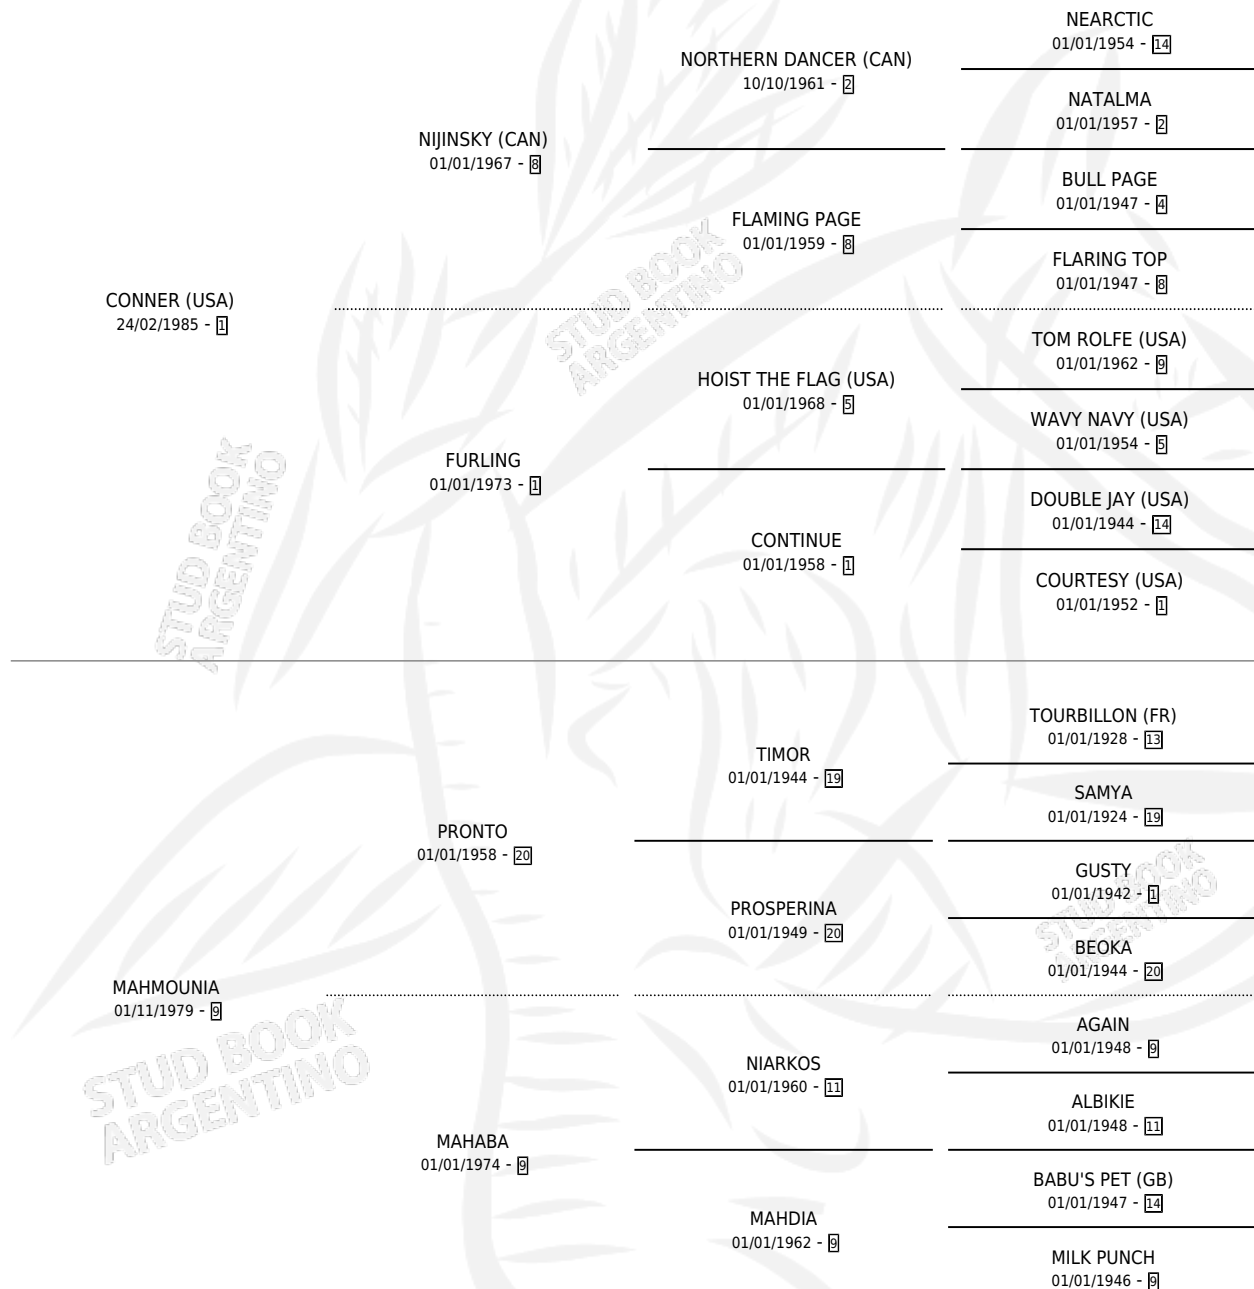

GRAN JORGE

por CONNER (USA) y MAHMOUNIA por PRONTO

Argentina · Macho · Zaino Doradillo · SP · 28/10/1991
Familia 9-c · Volumen 34

ESTADO

TIPIFICACIÓN SANGUÍNEA	✓
TIPIFICACIÓN POR ADN	X
PASAPORTE	X
IDENTIFICACIÓN POR MICROCHIP	X
REPRODUCTOR	X

Lugar de nacimiento: Maria Grande

Criador: Sin dato

PEDIGREE

EXPORTACIÓN / IMPORTACIÓN

FECHA	MOVIMIENTO	PAÍS
01/08/1993	EXPORTADO	CHILE

GRAN JORGE

Datos oficiales del Stud Book Argentino

Documento generado el 14/05/2026