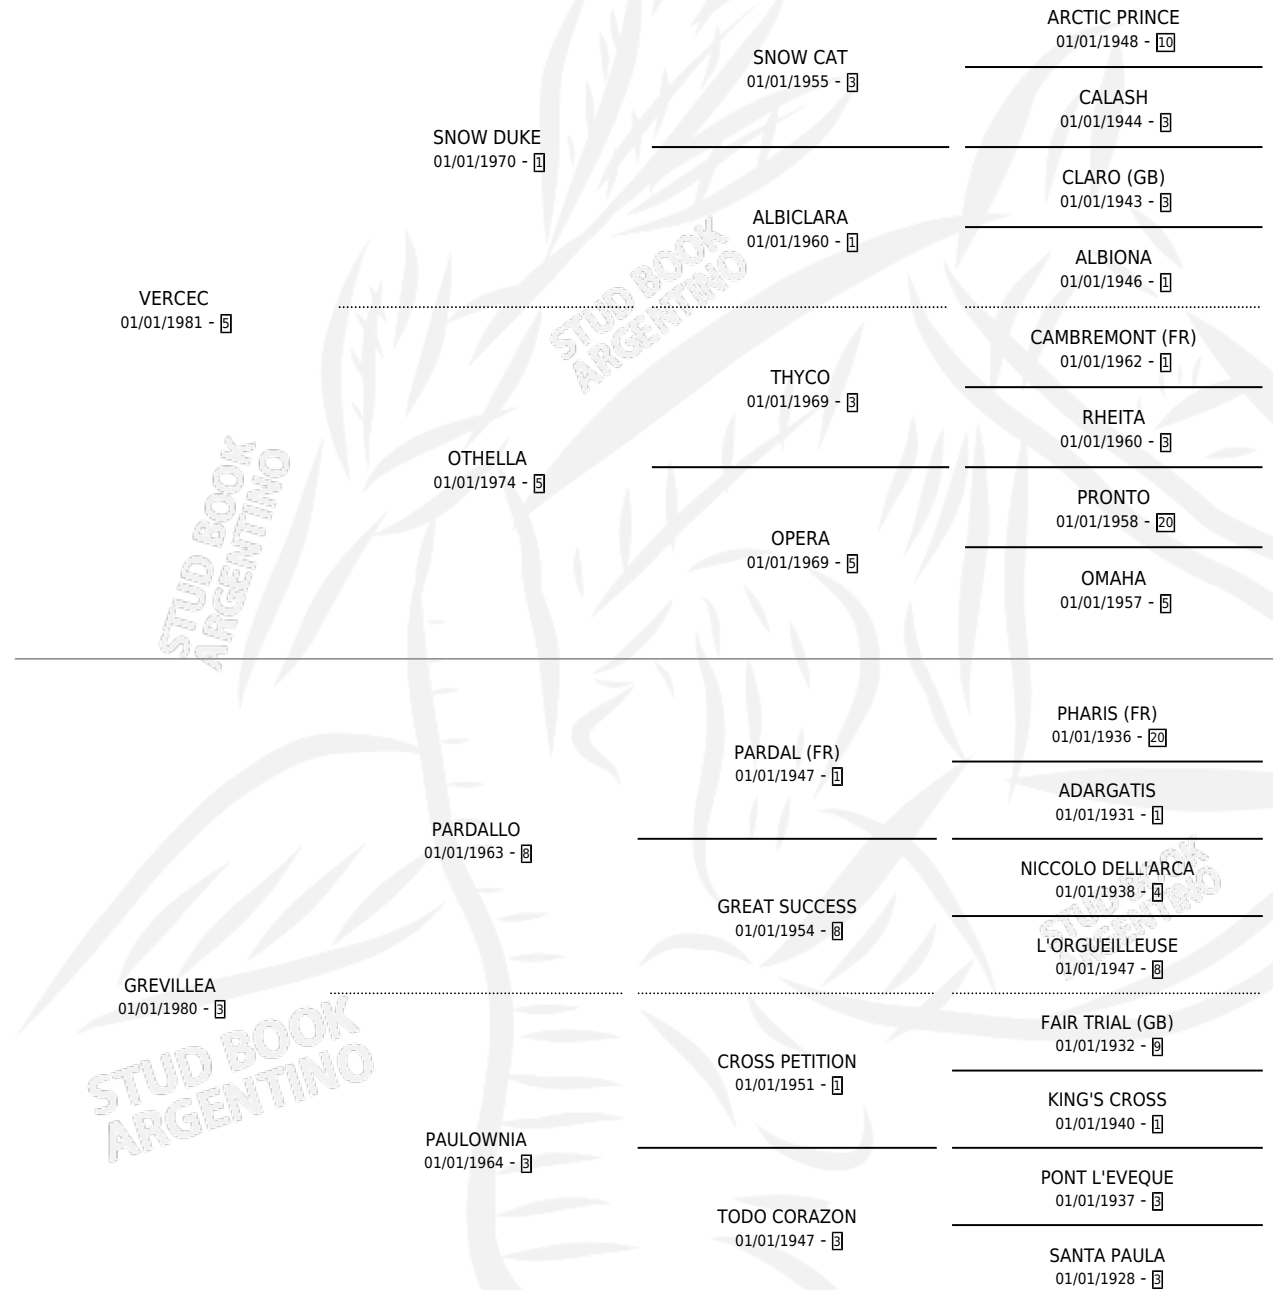

SENCA

por VERCEC y GREVILLEA por PARDALLO

Argentina · Hembra · Alazan · SP · 21/09/1991
Familia 3-f · Volumen 34

ESTADO

TIPIFICACIÓN SANGUÍNEA	X
TIPIFICACIÓN POR ADN	X
PASAPORTE	X
IDENTIFICACIÓN POR MICROCHIP	X
REPRODUCTOR	X

Lugar de nacimiento: El Carmen de Laguna Brava
Criador: Ghullermini Abundio

PEDIGREE

SENCA

Datos oficiales del Stud Book Argentino

Documento generado el 06/05/2026

studbook.org.ar