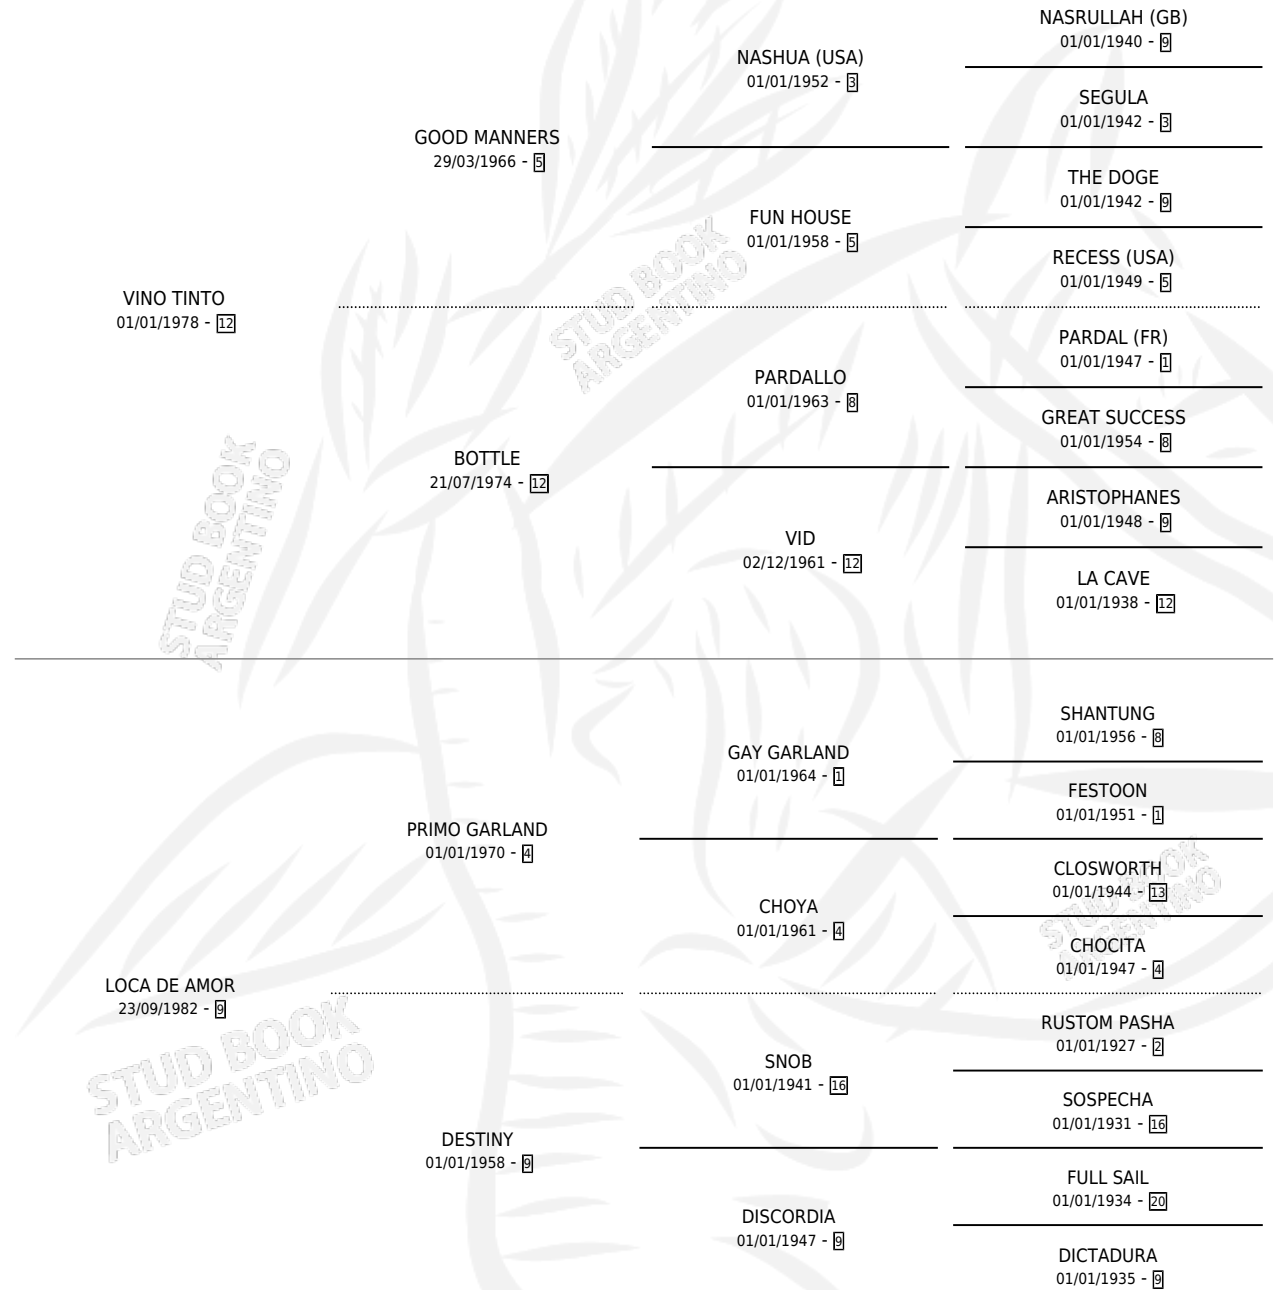

QUE AMOROSA

por VINO TINTO y LOCA DE AMOR por PRIMO GARLAND

Argentina · Hembra · Zaino · SP · 12/10/1991
Familia 9-g · Volumen 34

ESTADO

TIPIFICACIÓN SANGUÍNEA	X
TIPIFICACIÓN POR ADN	X
PASAPORTE	X
IDENTIFICACIÓN POR MICROCHIP	X
REPRODUCTOR	X

Lugar de nacimiento: Quehue

Criador: Sin dato

PEDIGREE

QUE AMOROSA

Datos oficiales del Stud Book Argentino

Documento generado el 04/05/2026

studbook.org.ar