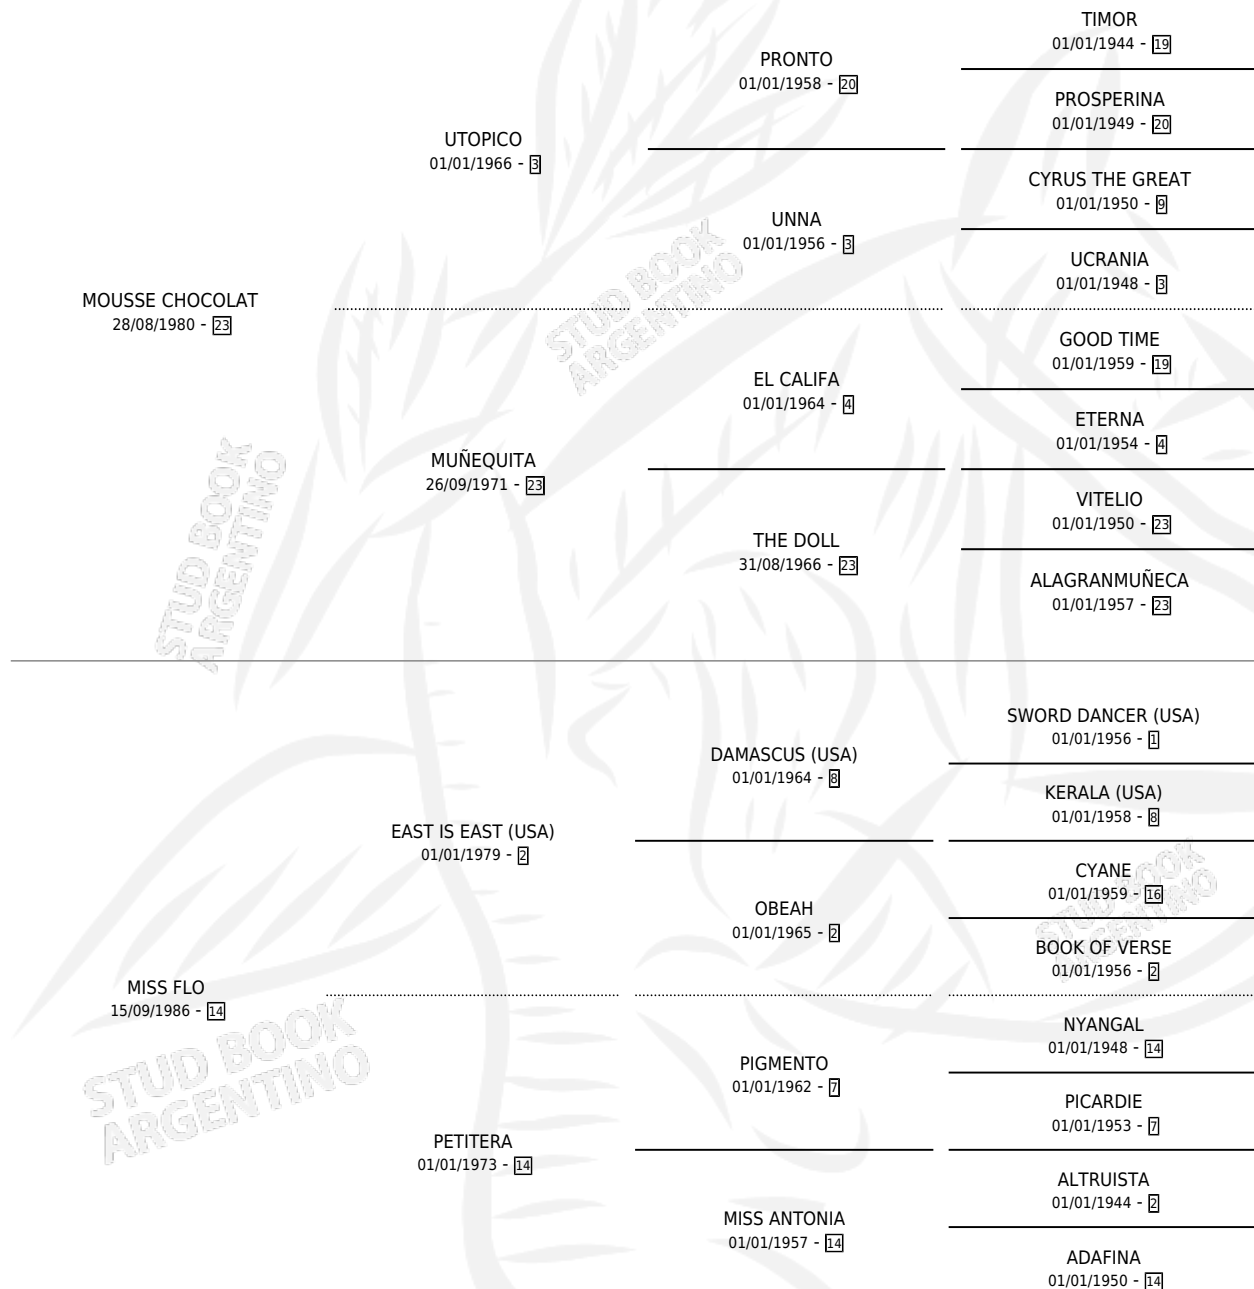

MISS MOUSSE

por **MOUSSE CHOCOLAT** y **MISS FLO** por **EAST IS EAST (USA)**

Argentina · Hembra · Zaino · SP · 10/10/1991
Familia 14-f · Volumen 34

ESTADO

TIPIFICACIÓN SANGUÍNEA	✓
TIPIFICACIÓN POR ADN	X
PASAPORTE	X
IDENTIFICACIÓN POR MICROCHIP	X
REPRODUCTOR	✓

Lugar de nacimiento: Campo particular
Criador: Sin dato

~

HIJOS

	MACHOS	HEMBRAS
1 NACIERON	0	1
SIN ACTUACIONES		

PEDIGREE

CAMPAÑA

Solo carreras oficiales de Argentina

POR EDAD