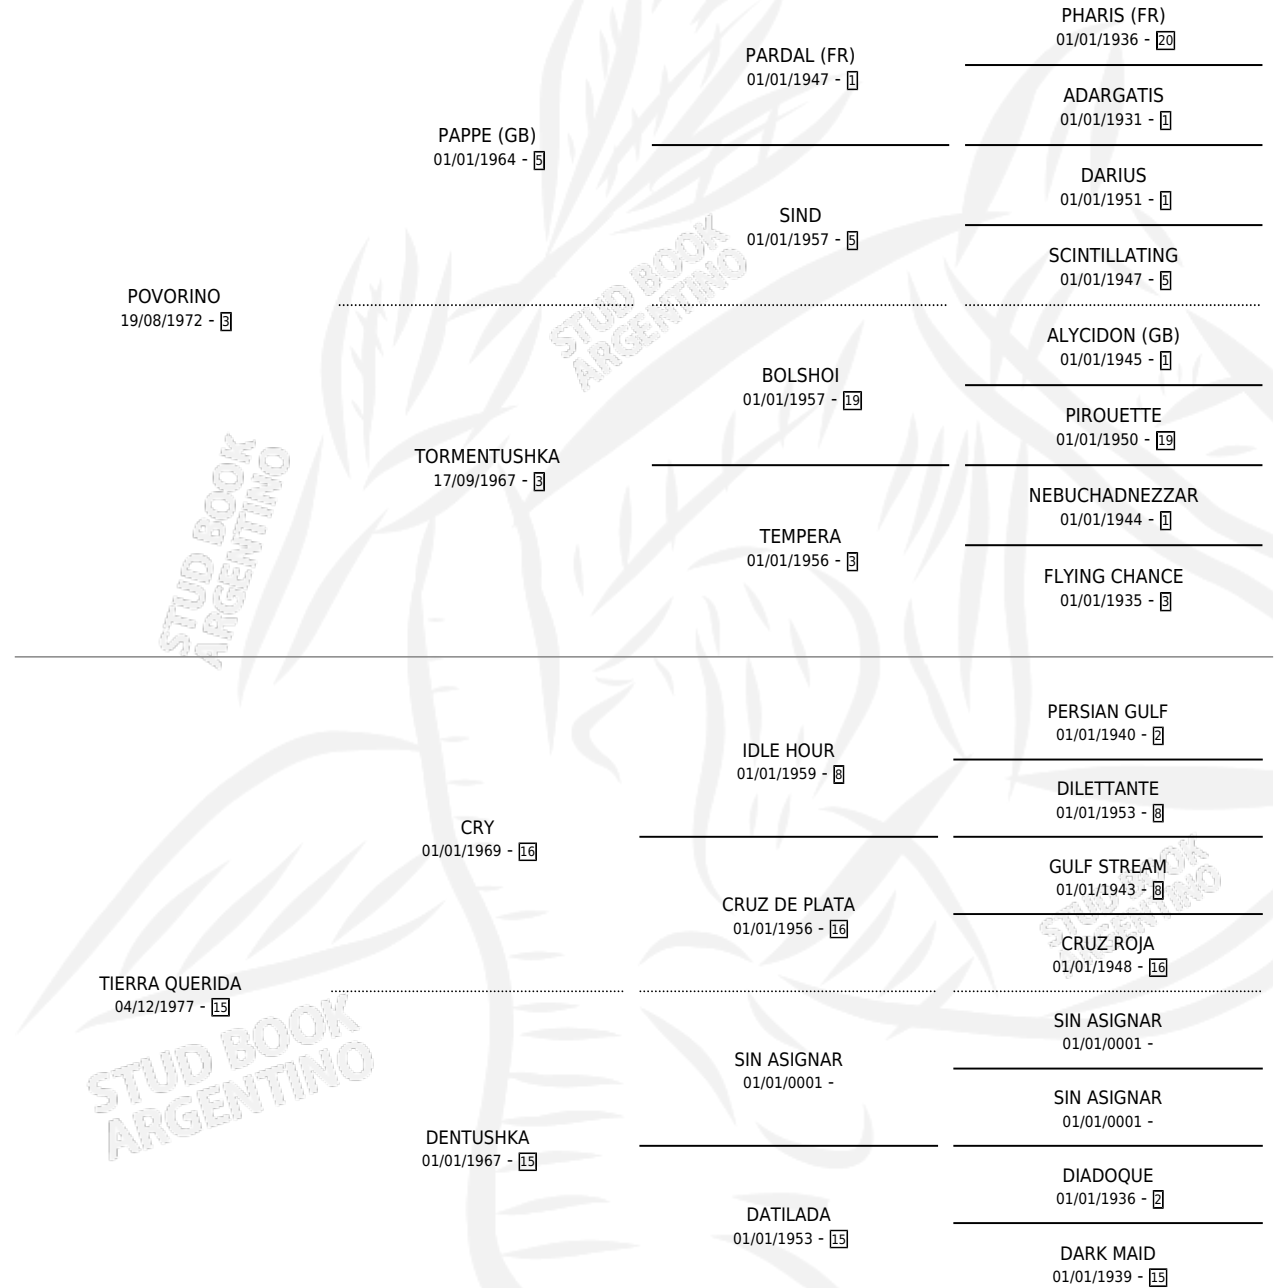

SARKANY

por **POVORINO** y **TIERRA QUERIDA** por **CRY**

Argentina · Macho · Zaino · SP · 16/10/1991
Familia 15-a · Volumen 34

ESTADO

TIPIFICACIÓN SANGUÍNEA	X
TIPIFICACIÓN POR ADN	X
PASAPORTE	X
IDENTIFICACIÓN POR MICROCHIP	X
REPRODUCTOR	X

Lugar de nacimiento: Siasa

Criador: Sin dato

PEDIGREE

SARKANY

Datos oficiales del Stud Book Argentino

Documento generado el 27/04/2026

studbook.org.ar