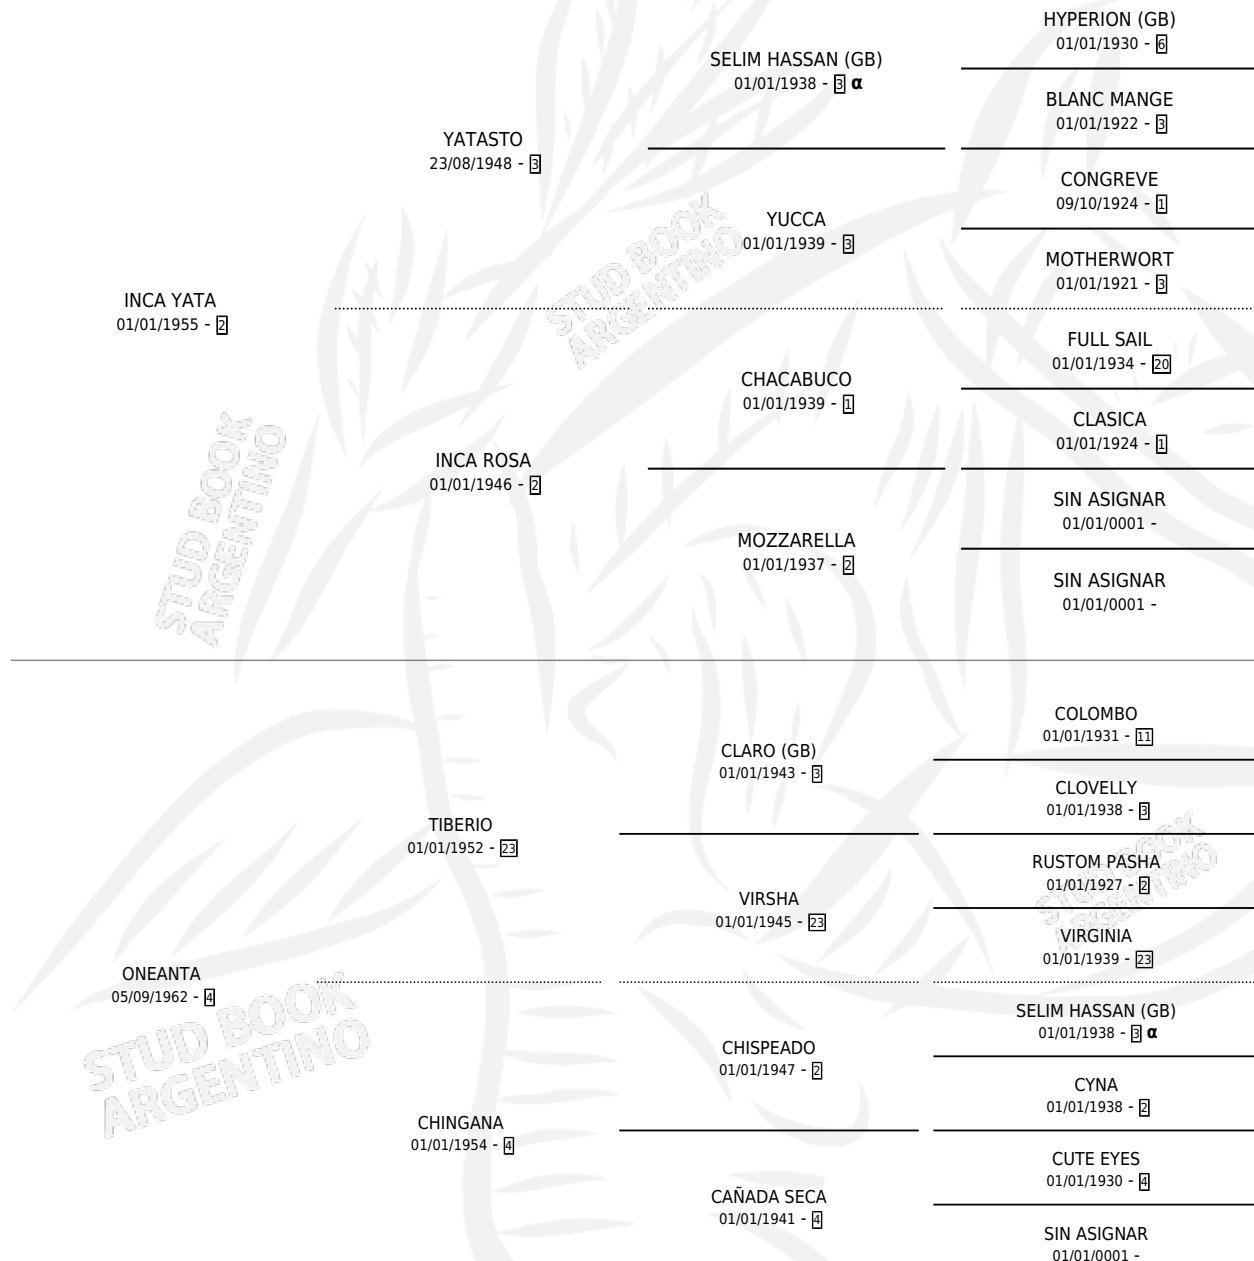

YATAMAR

por INCA YATA y ONEANTA por TIBERIO

Argentina · Hembra · Zaino Doradillo · SP · 21/09/1971
Familia 4-d · Volumen 27

ESTADO

TIPIFICACIÓN SANGUÍNEA	X
TIPIFICACIÓN POR ADN	X
PASAPORTE	X
IDENTIFICACIÓN POR MICROCHIP	X
REPRODUCTOR	✓

Lugar de nacimiento: Campo particular

Criador: Sin dato

~

HIJOS

	MACHOS	HEMBRAS
1 NACIERON	1	0
SIN ACTUACIONES		

PEDIGREE

INBREEDING : α

S

mientos 1 / Efectividad 33.33%

PADRILLO	PRODUCTO	CRIADOR	1ER SERVICIO	ÚLTIMO SERVICIO
PRECEDENT	∅		24/09/1985	27/09/1985
PRECEDENT	PRE-CRISTOBAL (M A, 12/10/1984)	SIN DATO		

YATAMAR

Datos oficiales del Stud Book Argentino