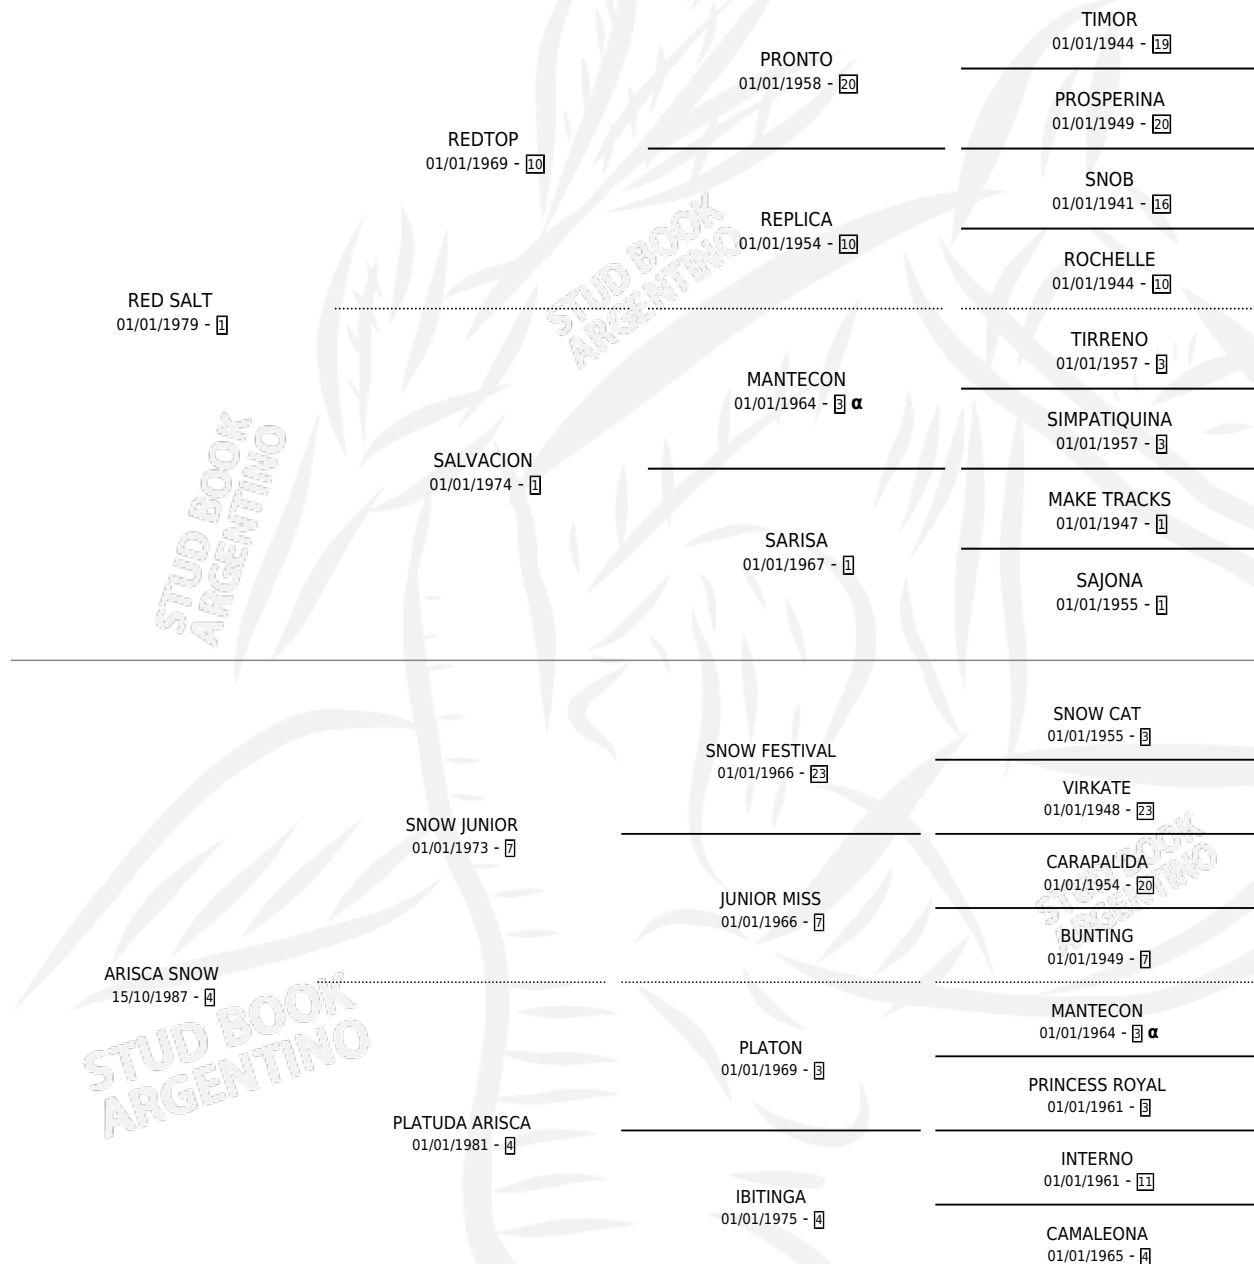

RED VIOLENT

por RED SALT y ARISCA SNOW por SNOW JUNIOR

Argentina · Hembra · Zaino Doradillo · SP · 30/10/1991
Familia 4-b · Volumen 34

ESTADO

TIPIFICACIÓN SANGUÍNEA	✓
TIPIFICACIÓN POR ADN	✓
PASAPORTE	X
IDENTIFICACIÓN POR MICROCHIP	X
REPRODUCTOR	✓

Lugar de nacimiento: Las Sedas

Criador: Sin dato

~

HIJOS

	MACHOS	HEMBRAS
2 NACIERON	0	2

SIN ACTUACIONES

PEDIGREE

INBREEDING : α

CAMPAÑA

Solo carreras oficiales de Argentina

POR EDAD

EDAD	CC	1°	2°	3°	4°	5°	NP	CLC	CLG	CLCG1	CLGG1	IMPORTE	GANANCIA / CC
4 AÑOS	5	1	1	1	0	0	2	0	0	0	0	\$4,884	\$977
TOTALES	5	1	1	1	0	0	2	0	0	0	0	\$4,884	\$977
%		20.0%	20.0%	20.0%	0.0%	0.0%	40.0%	0.0%	0.0%	0.0%	0.0%		

Ganadora en La Plata - \$4,884, a los 4 años.

POR DISTANCIA

HIPODROMO	CC	1°	2°	3°	4°	5°	NP	CLC	CLG	CLCG1	CLGG1	IMPORTE
LA PLATA	5	1	1	1	0	0	2	0	0	0	0	\$4,884
1200 MTS	1	0	0	0	0	0	1	0	0	0	0	\$0
1100 MTS	2	1	0	0	0	0	1	0	0	0	0	\$3,700
1000 MTS	2	0	1	1	0	0	0	0	0	0	0	\$1,184