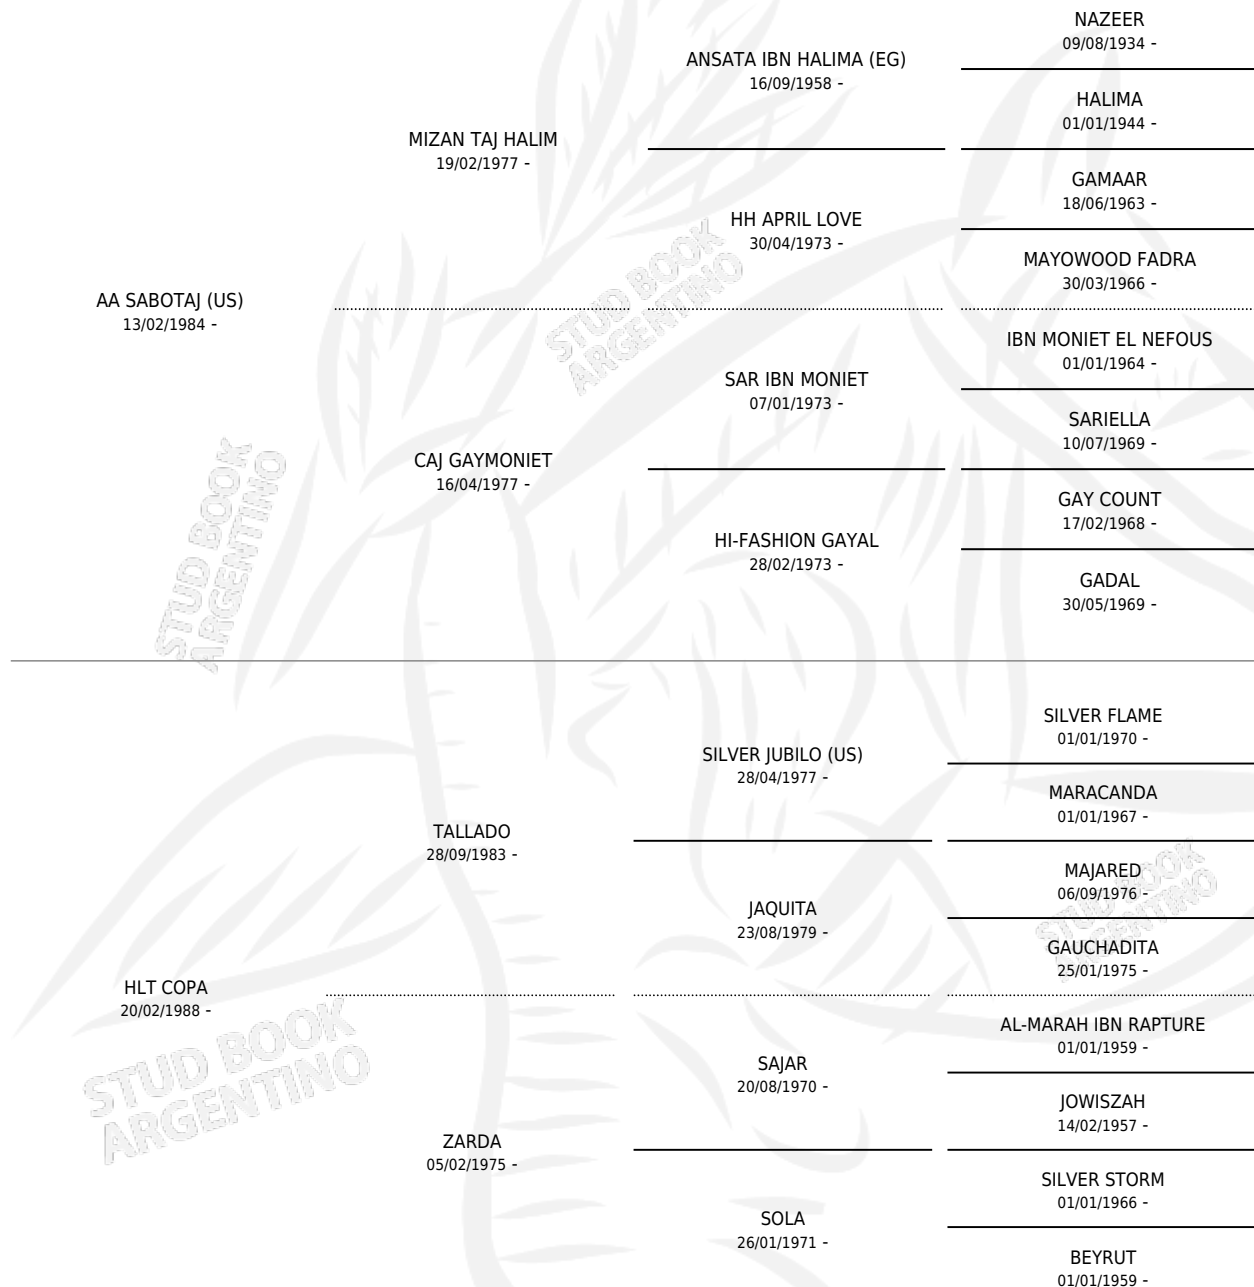

## ESTADO

TIPIFICACIÓN SANGUÍNEA	✓
TIPIFICACIÓN POR ADN	X
PASAPORTE	X
IDENTIFICACIÓN POR MICROCHIP	X
REPRODUCTOR	✓

**Lugar de nacimiento:** La Catalina

**Criador:** La Catalina

~

## PEDIGREE

S

mientos 7 / Efectividad 100%

PADRILLO	PRODUCTO	CRIADOR	1ER SERVICIO	ÚLTIMO SERVICIO
LC DARIUS	LC DOMINO (M ZD, 07/10/2001)	LA CATALINA	14/10/2000	05/11/2000
LC NAILA TC JABASKK (US)	LC CANDELA (H T, 05/10/2000) •MURIÓ EL 18/12/2004•	LA CATALINA	09/10/1999	07/11/1999
LC JABASKK (US)	LC CALISTA (H ZD, 25/09/1999)	LA CATALINA	24/09/1998	19/10/1998
LC DIABLO (US)	LC KERALA (H T, 15/09/1998) •MURIÓ EL 02/02/2018•	LA CATALINA	30/09/1997	16/10/1997
LC DIABLO (US)	AZAHARELLA (H A, 19/09/1997)	LA CATALINA	15/10/1996	17/10/1996
LC DIABLO (US)	LC KADINA (H T, 18/09/1996) •MURIÓ EL 08/05/2010•	LA CATALINA	20/10/1995	23/10/1995
PADRONS IMAGE (US)	LC KETAMA (H T, 26/08/1995) •MURIÓ EL 06/12/2012•	LA CATALINA	23/09/1994	23/09/1994