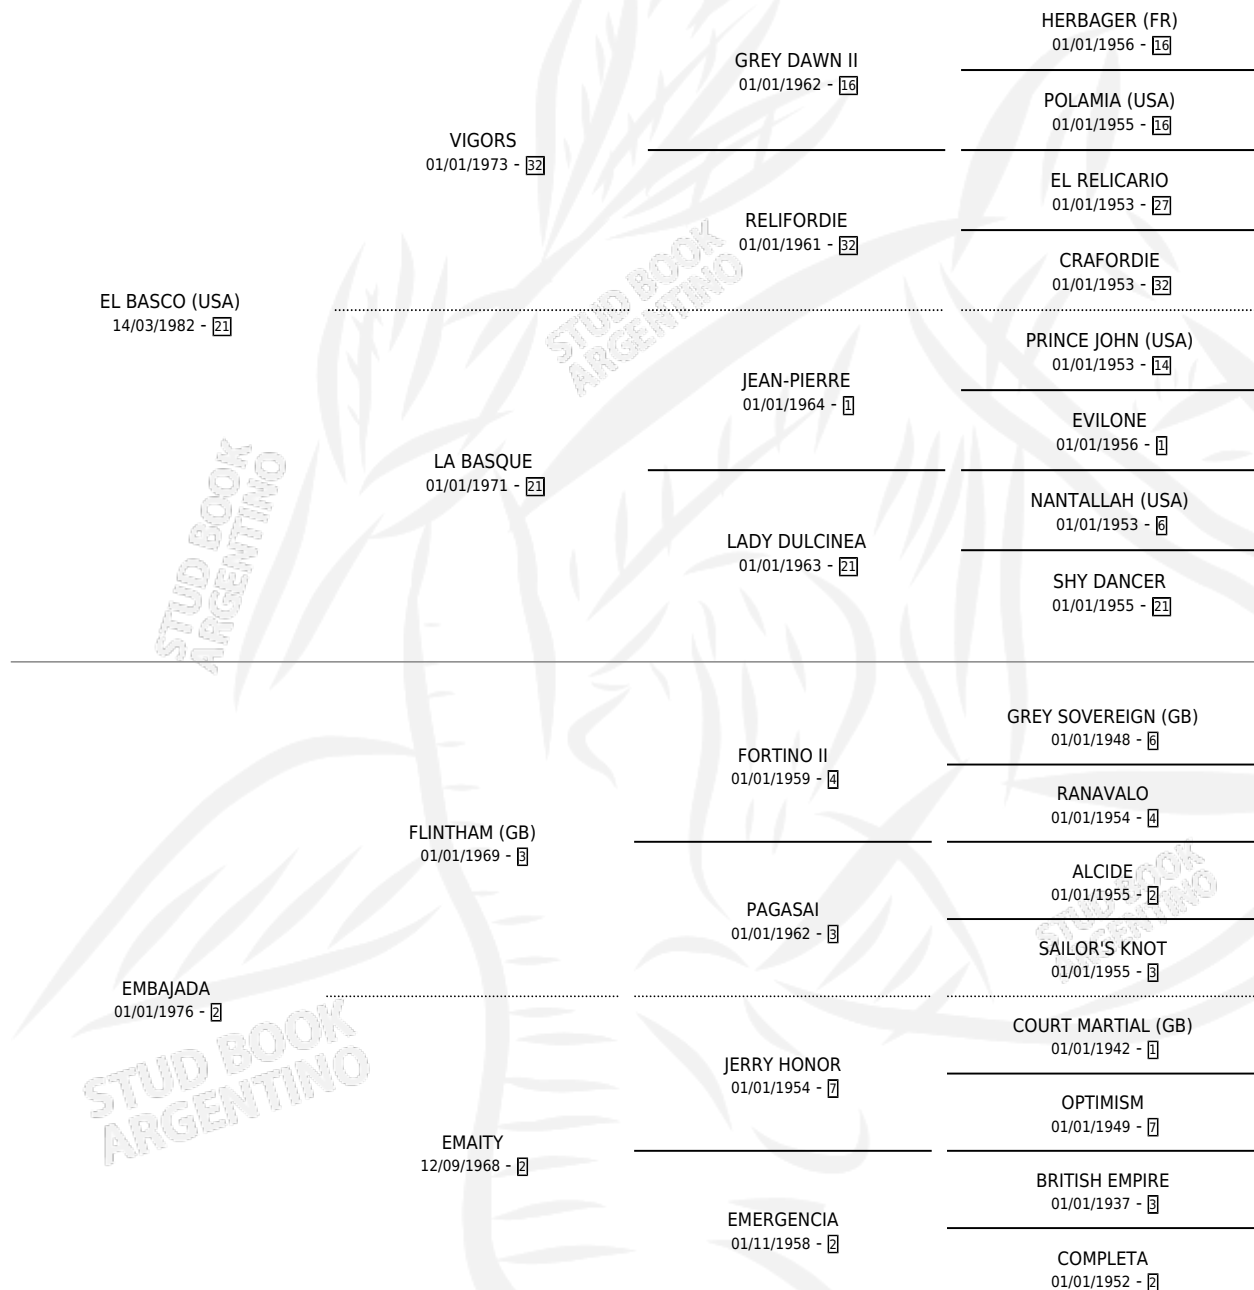

LA EMBAJADORA

por **EL BASCO (USA)** y **EMBAJADA por FLINTHAM (GB)**

Argentina · Hembra · Alazan · SP · 20/10/1991
Familia 2-h · Volumen 34

ESTADO

TIPIFICACIÓN SANGUÍNEA	✓
TIPIFICACIÓN POR ADN	X
PASAPORTE	X
IDENTIFICACIÓN POR MICROCHIP	X
REPRODUCTOR	✓

Lugar de nacimiento: La Colina

Criador: Sin dato

~

HIJOS

	MACHOS	HEMBRAS
1 NACIERON	1	0
1 CORRIERON	1	0

SIN ACTUACIONES

PEDIGREE

CAMPAÑA

Solo carreras oficiales de Argentina

POR EDAD

EDAD	CC	1°	2°	3°	4°	5°	NP	CLC	CLG	CLCG1	CLGG1	IMPORTE	GANANCIA / CC
2 AÑOS	1	0	0	0	0	0	1	0	0	0	0	\$0	\$0
3 AÑOS	1	0	0	0	0	0	1	0	0	0	0	\$0	\$0
TOTALES	2	0	0	0	0	0	2	0	0	0	0	\$0	\$0
%		0.0%	0.0%	0.0%	0.0%	0.0%	100%	0.0%	0.0%	0.0%	0.0%		