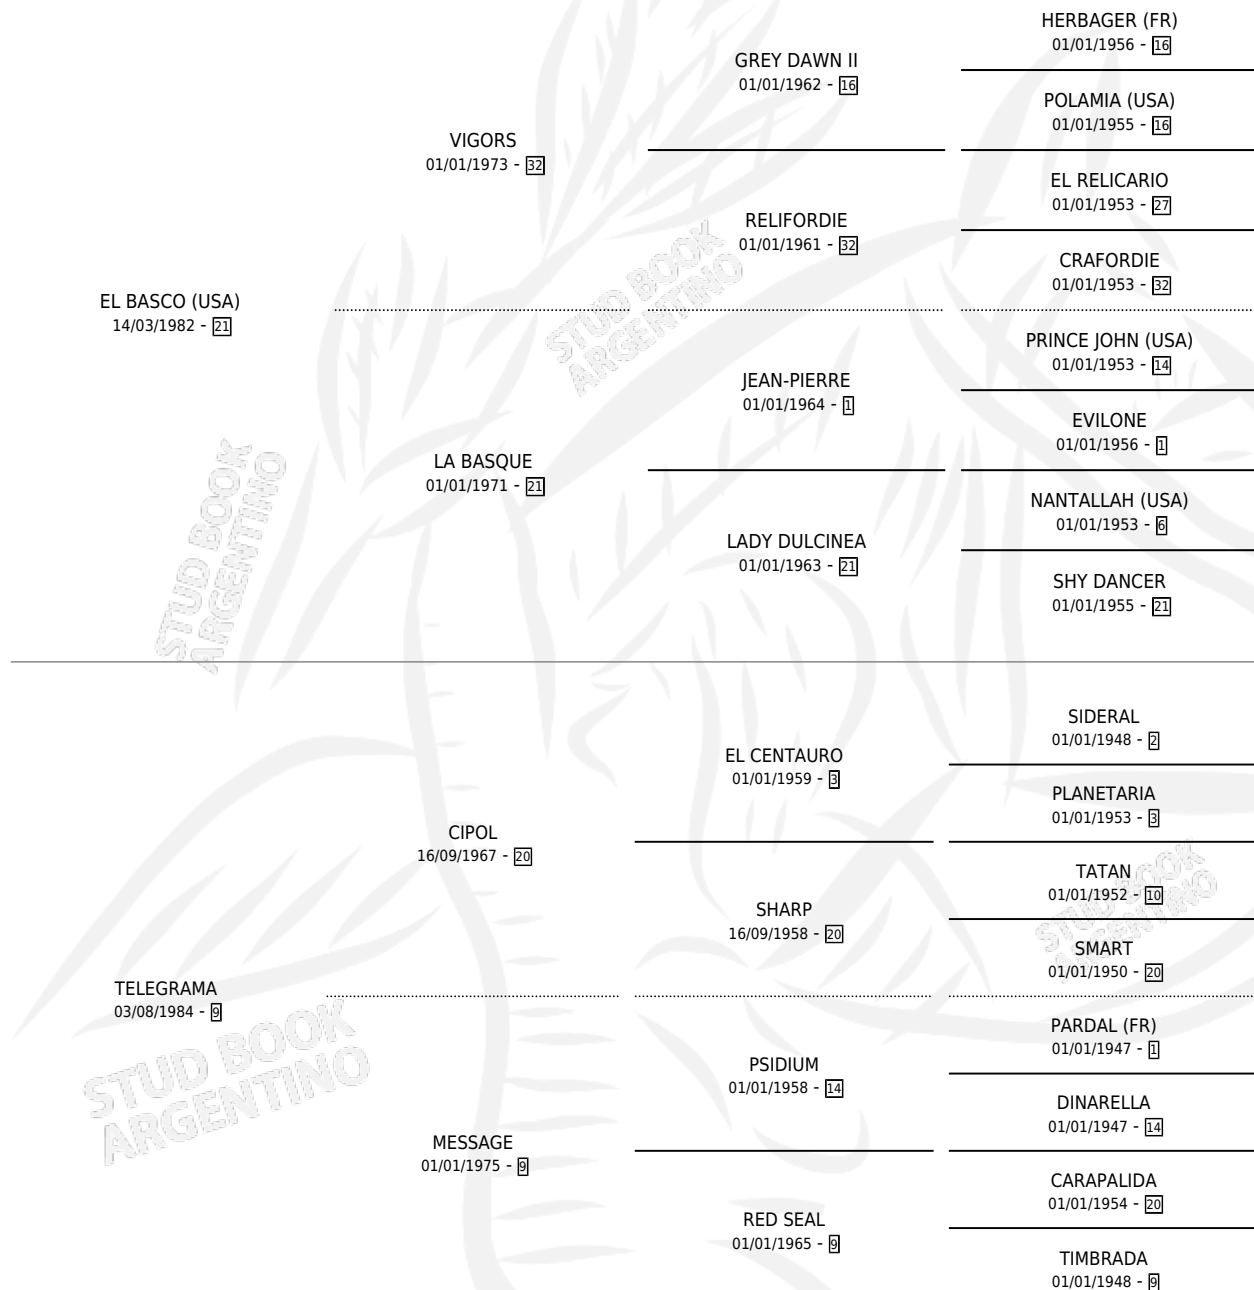

THE TYPE

por **EL BASCO (USA)** y **TELEGRAMA** por **CIPOL**

Argentina · Macho · Alazan Tostado · SP · 24/10/1991
Familia 9-g · Volumen 34

ESTADO

TIPIFICACIÓN SANGUÍNEA	X
TIPIFICACIÓN POR ADN	X
PASAPORTE	X
IDENTIFICACIÓN POR MICROCHIP	X
REPRODUCTOR	X

Lugar de nacimiento: La Colina

Criador: Sin dato

PEDIGREE