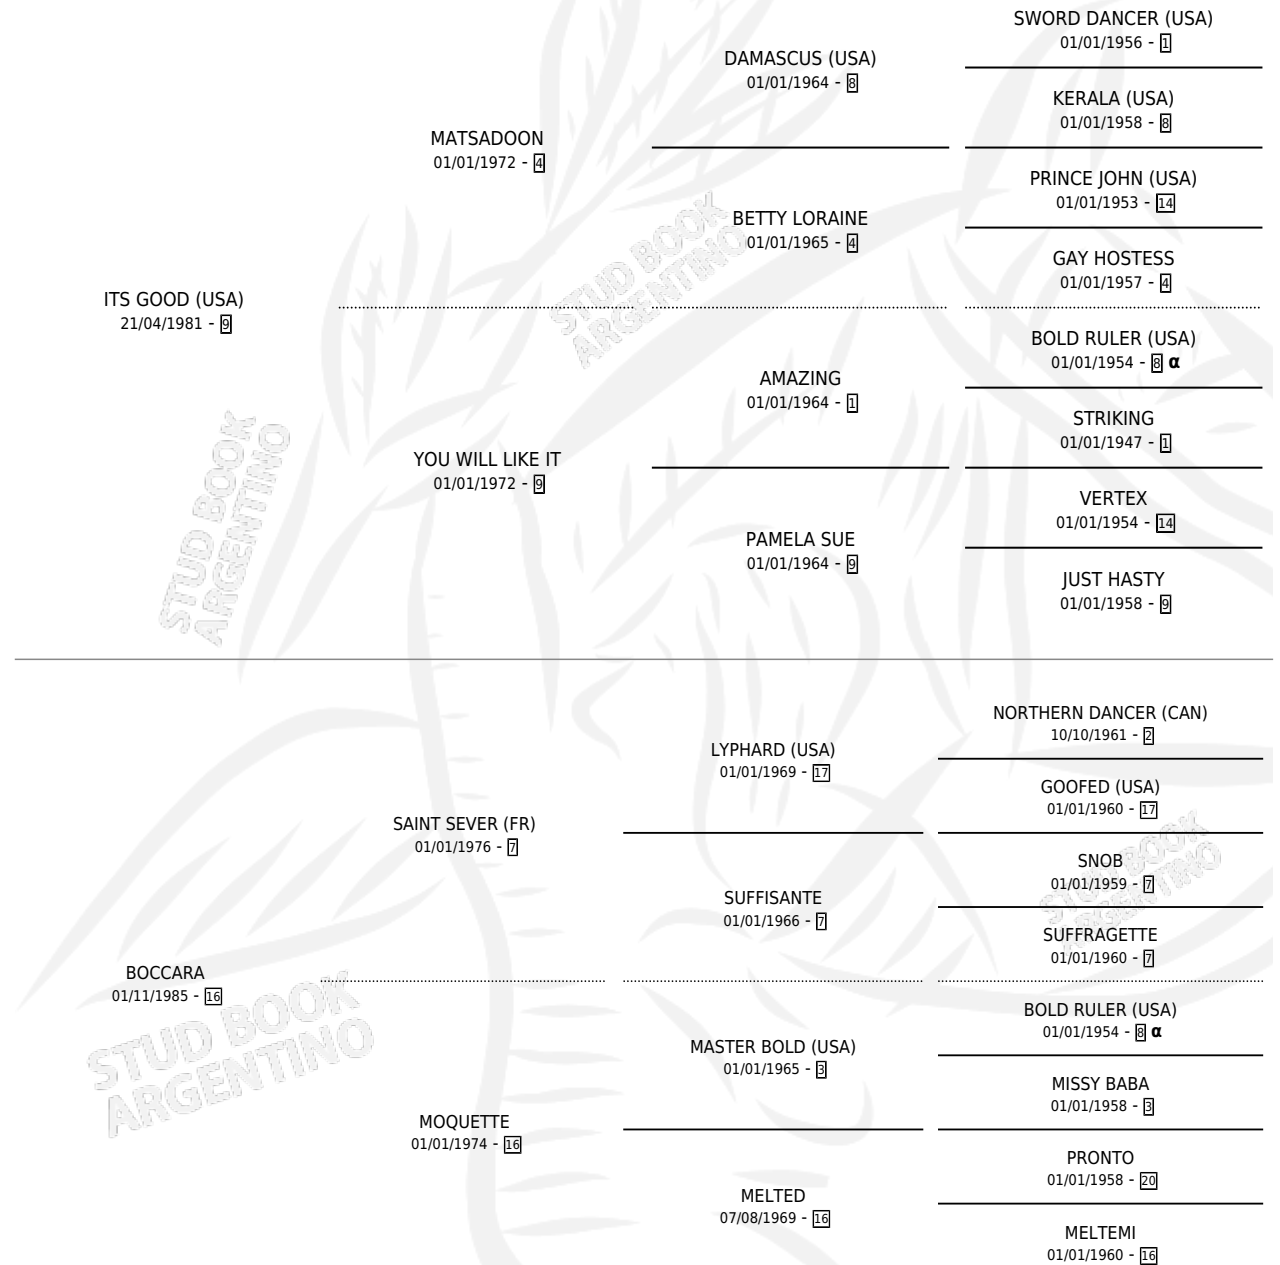

# IT'S CARA

por ITS GOOD (USA) y BOCCARA por SAINT SEVER (FR)

Argentina · Hembra · Alazan · SP · 25/10/1991  
Familia 16-h · Volumen 34

## ESTADO

TIPIFICACIÓN SANGUÍNEA	X
TIPIFICACIÓN POR ADN	X
PASAPORTE	X
IDENTIFICACIÓN POR MICROCHIP	X
REPRODUCTOR	X

**Lugar de nacimiento:** La Colina

**Criador:** Sin dato

## PEDIGREE

INBREEDING :  $\alpha$