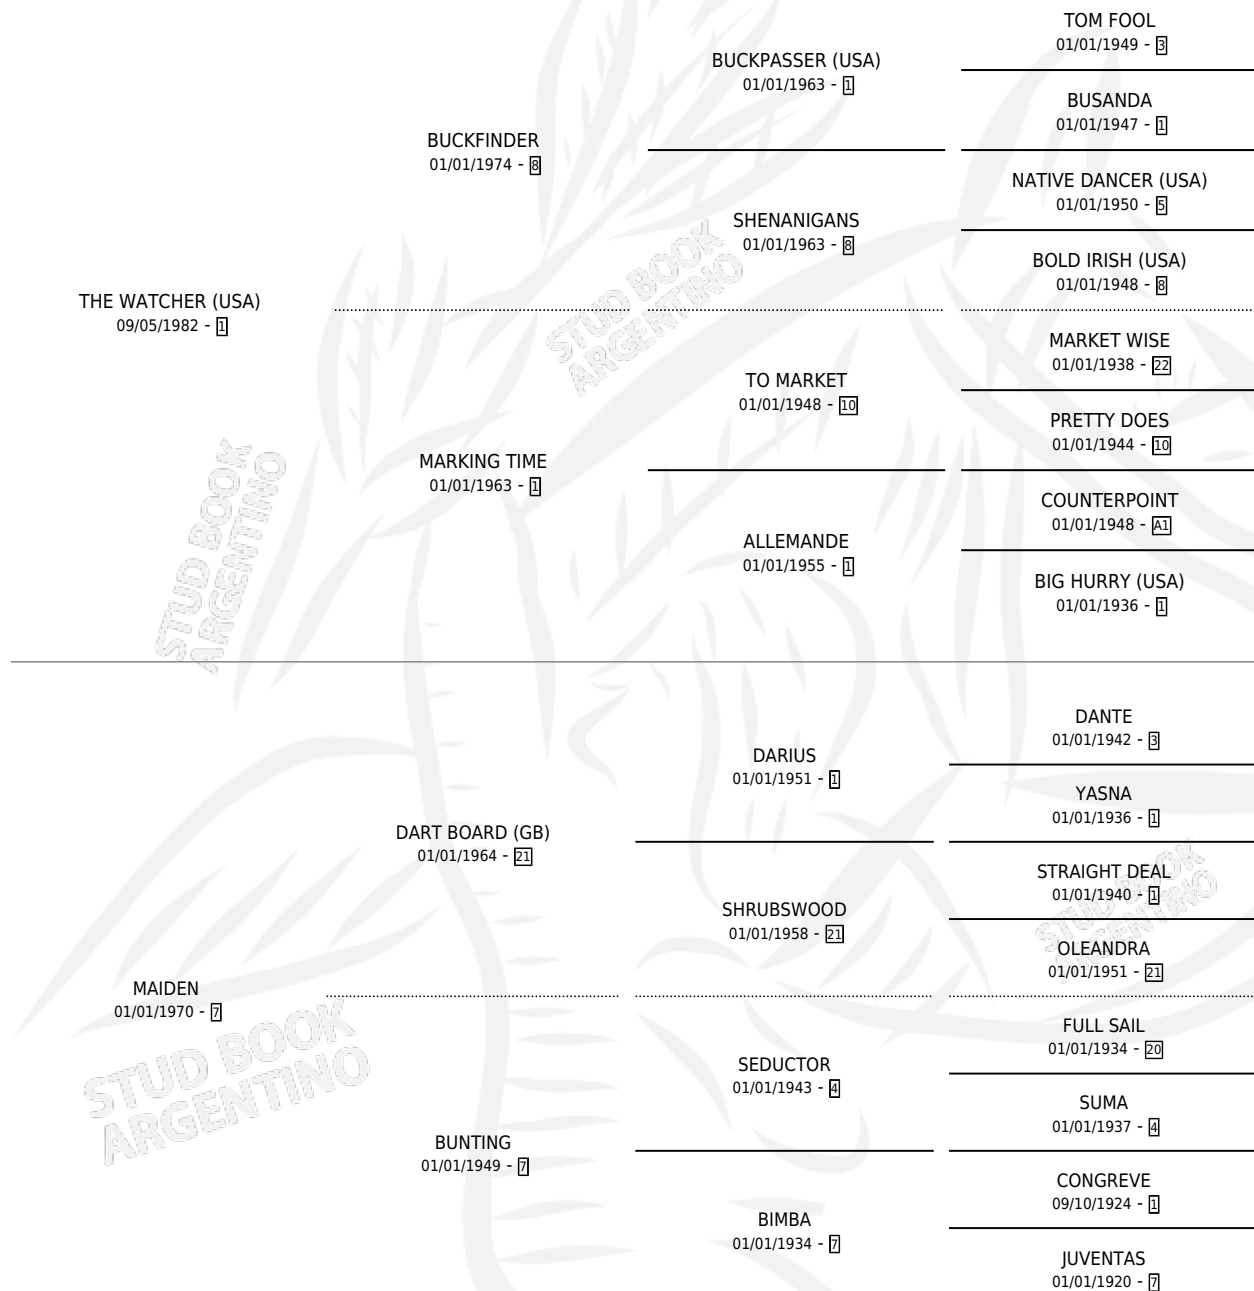

MY FLASH

por **THE WATCHER (USA)** y **MAIDEN** por **DART BOARD (GB)**

Argentina · Hembra · Alazan · SP · 27/10/1991
Familia 7 · Volumen 34

ESTADO

TIPIFICACIÓN SANGUÍNEA	X
TIPIFICACIÓN POR ADN	X
PASAPORTE	X
IDENTIFICACIÓN POR MICROCHIP	X
REPRODUCTOR	✓

Lugar de nacimiento: El Tala
Criador: Sin dato

PEDIGREE

CAMPAÑA

Solo carreras oficiales de Argentina

POR EDAD

EDAD	CC	1°	2°	3°	4°	5°	NP	CLC	CLG	CLCG1	CLGG1	IMPORTE	GANANCIA / CC
2 AÑOS	3	0	2	0	0	0	1	0	0	0	0	\$4,500	\$1,500
3 AÑOS	6	0	2	0	1	0	3	0	0	0	0	\$4,342	\$724
4 AÑOS	7	1	2	1	2	0	1	0	0	0	0	\$9,100	\$1,300
TOTALES	16	1	6	1	3	0	5	0	0	0	0	\$17,942	\$1,121
%		6.3%	37.5%	6.3%	18.8%	0.0%	31.3%	0.0%	0.0%	0.0%	0.0%		

Ganadora en Palermo - \$17,942, a los 4 años.

POR DISTANCIA

HIPODROMO	CC	1°	2°	3°	4°	5°	NP	CLC	CLG	CLCG1	CLGG1	IMPORTE
LA PLATA	2	0	1	0	1	0	0	0	0	0	0	\$1,428
1200 MTS	1	0	0	0	1	0	0	0	0	0	0	\$336
1400 MTS	1	0	1	0	0	0	0	0	0	0	0	\$1,092
PALERMO	2	1	0	0	1	0	0	0	0	0	0	\$5,040
1200 MTS	1	1	0	0	0	0	0	0	0	0	0	\$4,800
1400 MTS	1	0	0	0	1	0	0	0	0	0	0	\$240
SAN ISIDRO	12	0	5	1	1	0	5	0	0	0	0	\$11,474
1200 MTS	7	0	2	0	1	0	4	0	0	0	0	\$5,062
1400 MTS	5	0	3	1	0	0	1	0	0	0	0	\$6,412