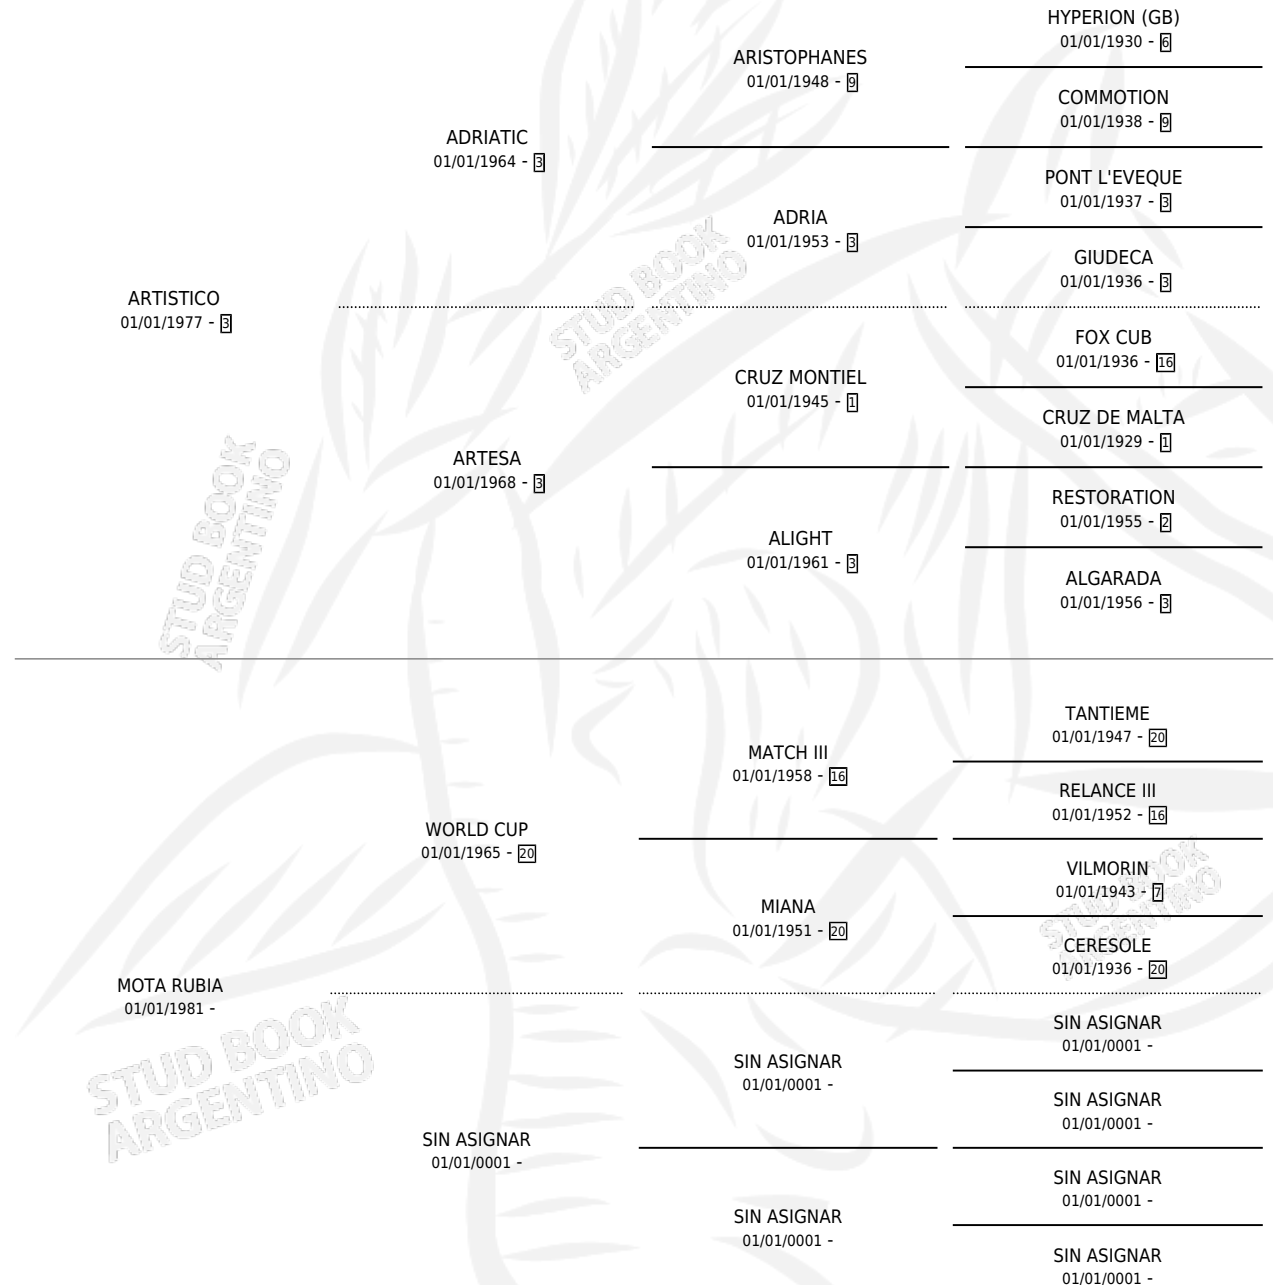

MOZA FIEL

por ARTISTICO y MOTA RUBIA por WORLD CUP

Argentina · Hembra · Alazan · SP · 28/10/1991
Familia · Volumen 34

ESTADO

TIPIFICACIÓN SANGUÍNEA	X
TIPIFICACIÓN POR ADN	X
PASAPORTE	X
IDENTIFICACIÓN POR MICROCHIP	X
REPRODUCTOR	X

Lugar de nacimiento: El Alazan Dorado

Criador: Sin dato

PEDIGREE

MOZA FIEL

Datos oficiales del Stud Book Argentino

Documento generado el 08/05/2026

studbook.org.ar