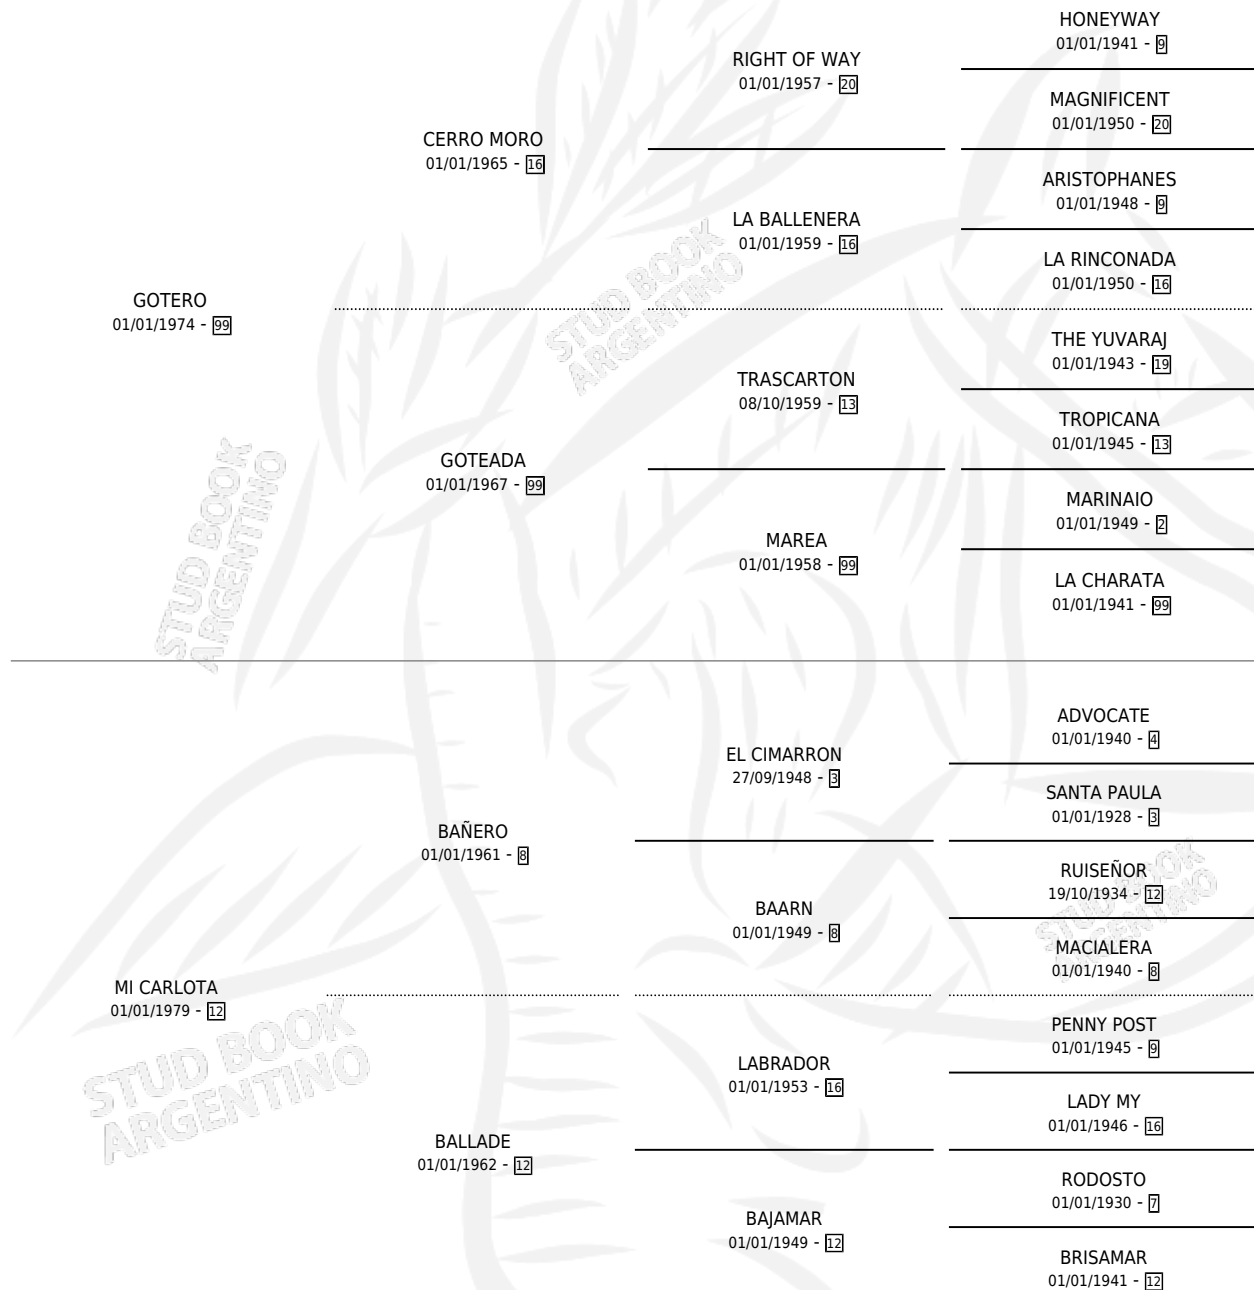

PELA GAUCHO

por **GOTERO** y **MI CARLOTA** por **BAÑERO**

Argentina · Macho · Alazan · SP · 20/10/1991
Familia 12-g · Volumen 34

ESTADO

TIPIFICACIÓN SANGUÍNEA	X
TIPIFICACIÓN POR ADN	X
PASAPORTE	X
IDENTIFICACIÓN POR MICROCHIP	X
REPRODUCTOR	X

Lugar de nacimiento: El Alazan Dorado

Criador: Sin dato

PEDIGREE

PELA GAUCHO

Datos oficiales del Stud Book Argentino

Documento generado el 10/05/2026

studbook.org.ar