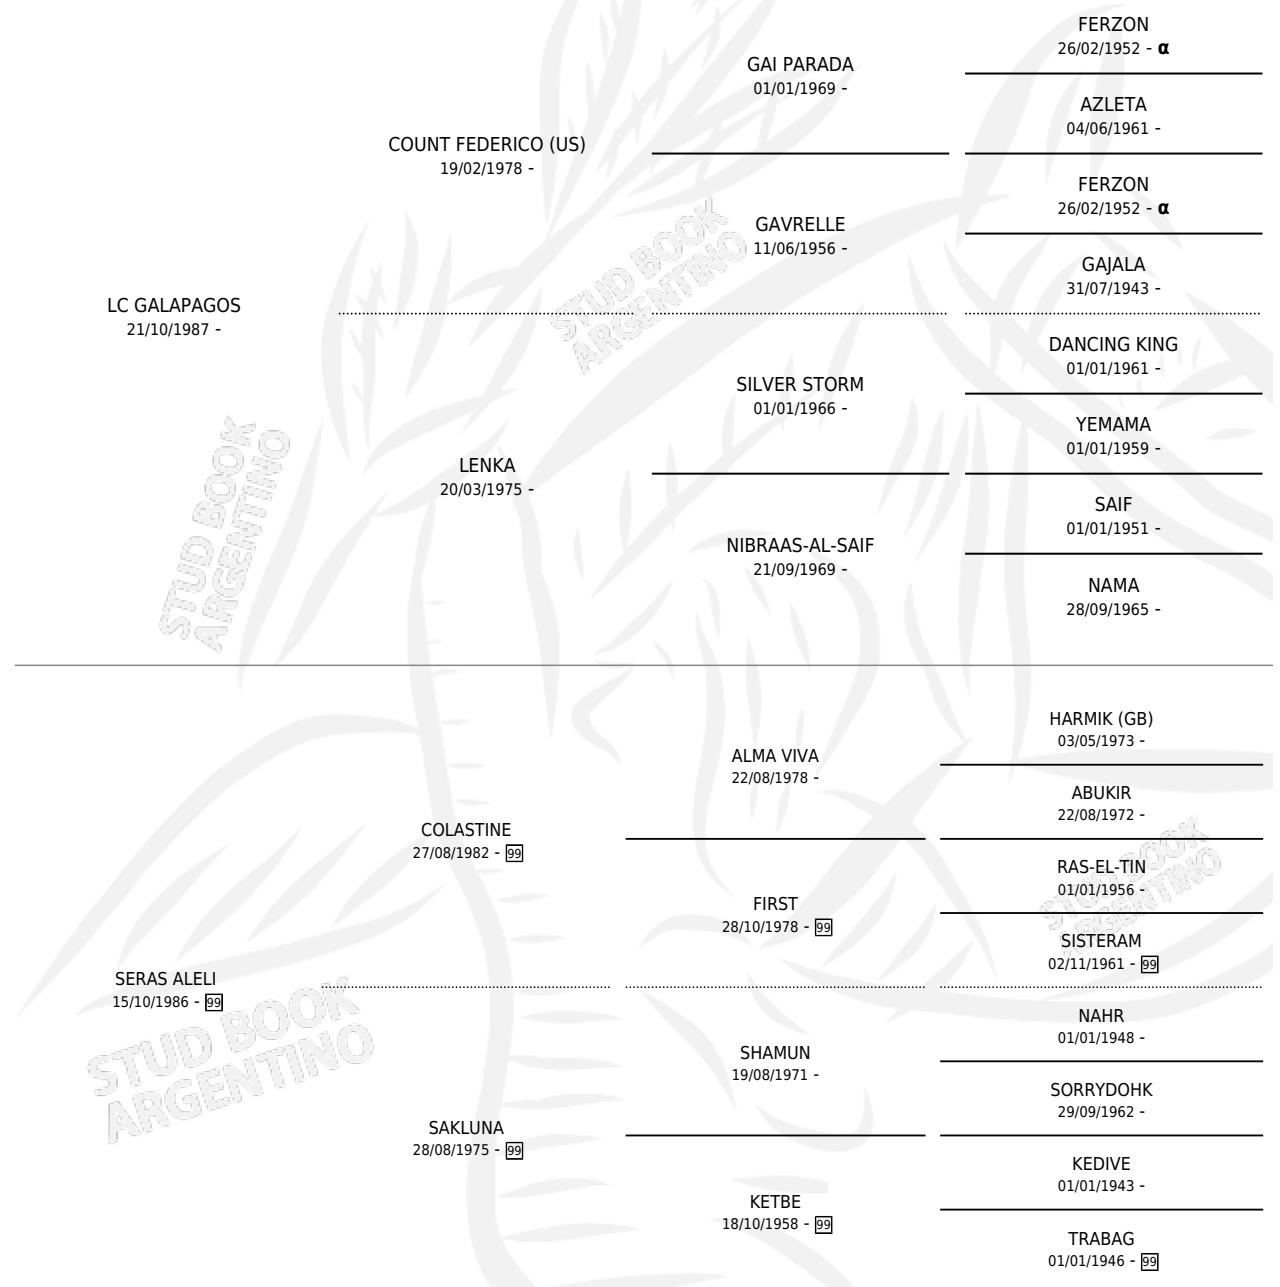

Lugar de nacimiento: San Felipe

Criador: Chas De Muriel Maria Josefina y Muriel Jose Luis Felipe

~

HIJOS

	MACHOS	HEMBRAS
2 NACIERON	2	0
SIN ACTUACIONES		

INBREEDING : α

S

mientos 2 / Efectividad 50.00%

PADRILLO	PRODUCTO	CRIADOR	1ER SERVICIO	ÚLTIMO SERVICIO
NAFAK NA (BR)	BOX INDIO (M T, 02/12/2011)	CHAS DE MURIEL MARIA JOSEFINA MURIEL JOSE LUIS FELIPE	14/12/2010	16/12/2010
BOX PRINCESA				
NAFAK NA (BR)	Ø		17/11/2009	19/11/2009
Datos oficiales del Stud Book Argentino				
Documento generado el 06/05/2026				
NAFAK NA (BR)	BOX CHIMANGO (M AT, 02/12/2008)	CHAS DE MURIEL MARIA JOSEFINA MURIEL JOSE LUIS FELIPE	01/01/2008	01/01/2008
studbook.org.ar				
NAFAK NA (BR)	Ø		28/12/2000	30/12/2000