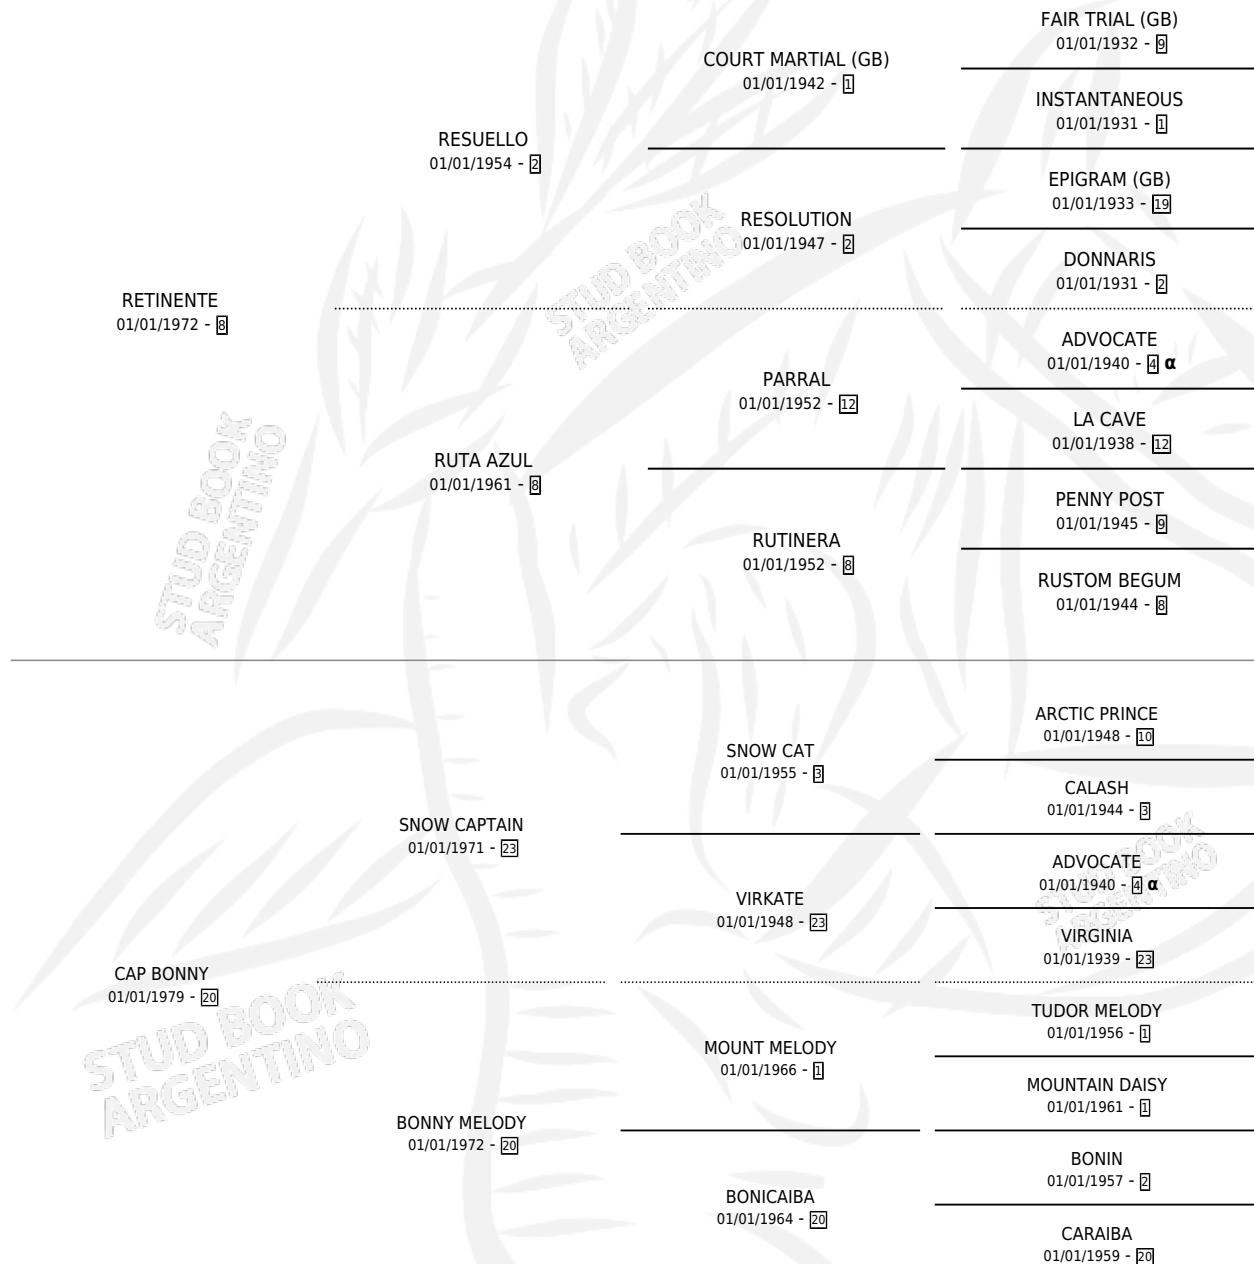

RECAPA

por **RETINENTE** y **CAP BONNY** por **SNOW CAPTAIN**

Argentina · Hembra · Alazan · SP · 30/10/1991
Familia 20-d · Volumen 34

ESTADO

TIPIFICACIÓN SANGUÍNEA	X
TIPIFICACIÓN POR ADN	X
PASAPORTE	X
IDENTIFICACIÓN POR MICROCHIP	X
REPRODUCTOR	X

Lugar de nacimiento: El Gallito

Criador: Sin dato

PEDIGREE

INBREEDING : α

RECAPA

Datos oficiales del Stud Book Argentino

Documento generado el 06/05/2026

studbook.org.ar