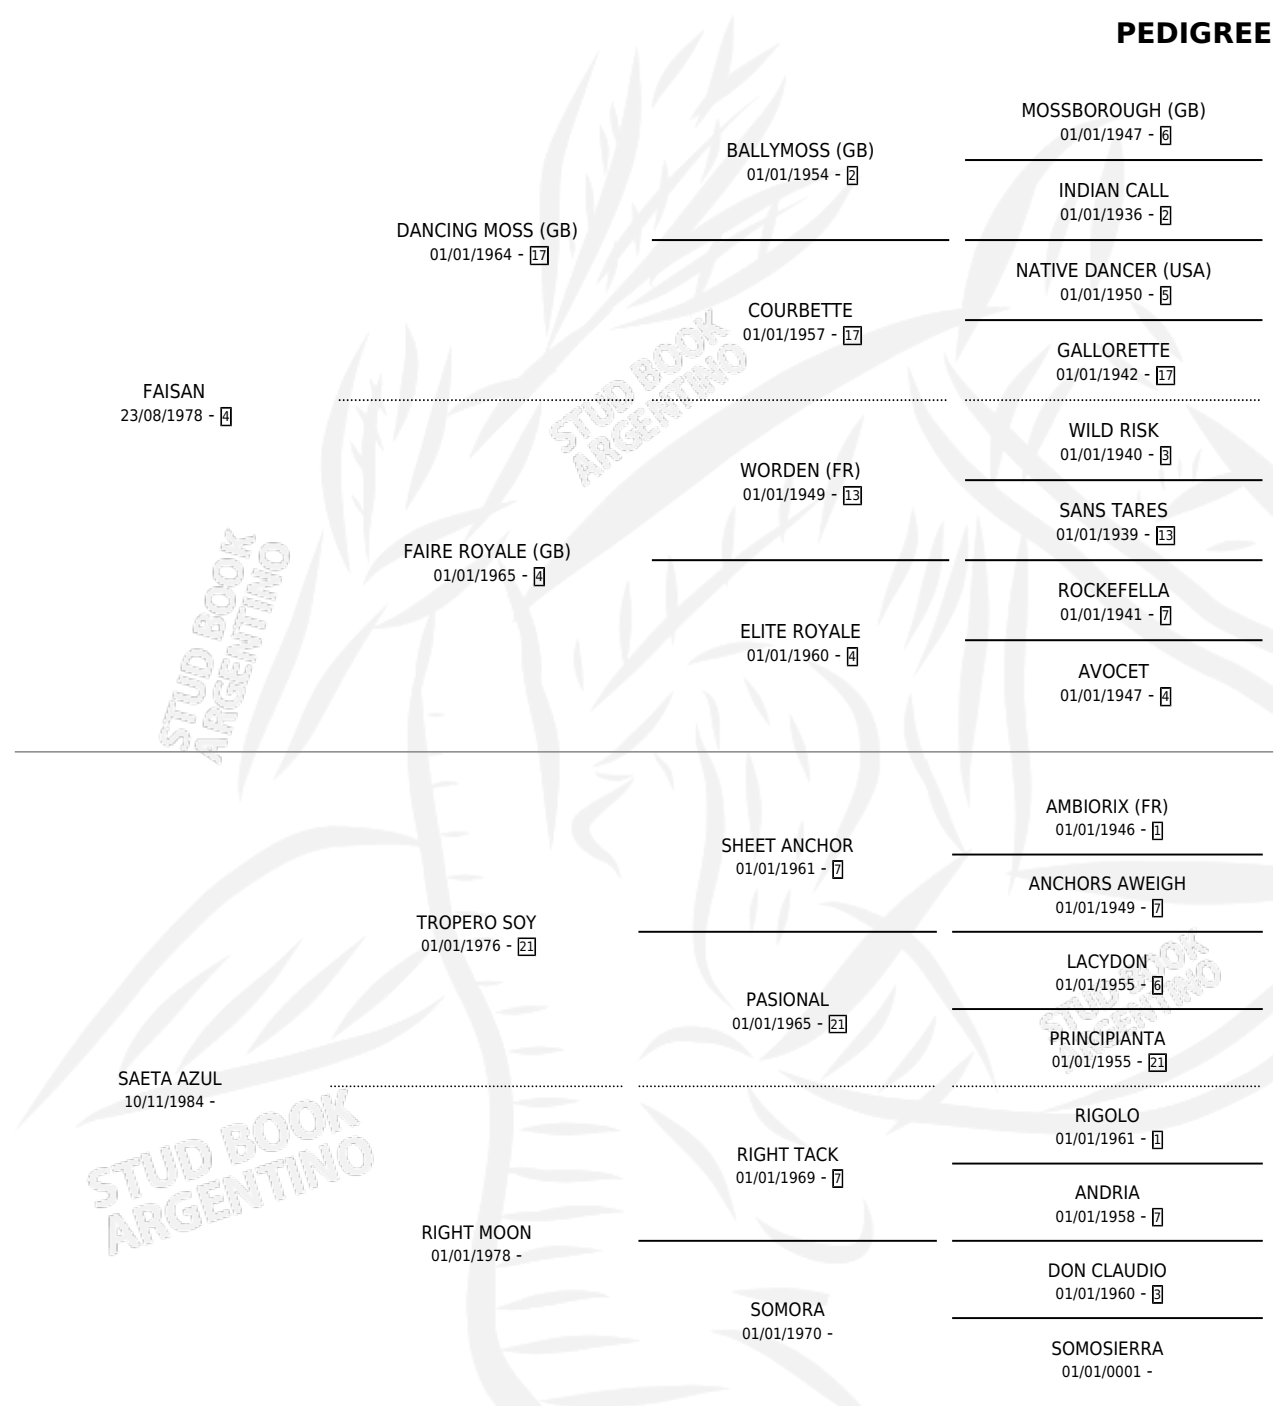

LA AZULEJA

por FAISAN y SAETA AZUL por TROPERO SOY

Argentina · Hembra · Tordillo · SP · 19/10/1991
Familia · Volumen 34

ESTADO

TIPIFICACIÓN SANGUÍNEA	X
TIPIFICACIÓN POR ADN	X
PASAPORTE	X
IDENTIFICACIÓN POR MICROCHIP	X
REPRODUCTOR	X

Lugar de nacimiento: El Arroyo

Criador: El Arroyo

PEDIGREE

LA AZULEJA

Datos oficiales del Stud Book Argentino

Documento generado el 12/06/2026

studbook.org.ar