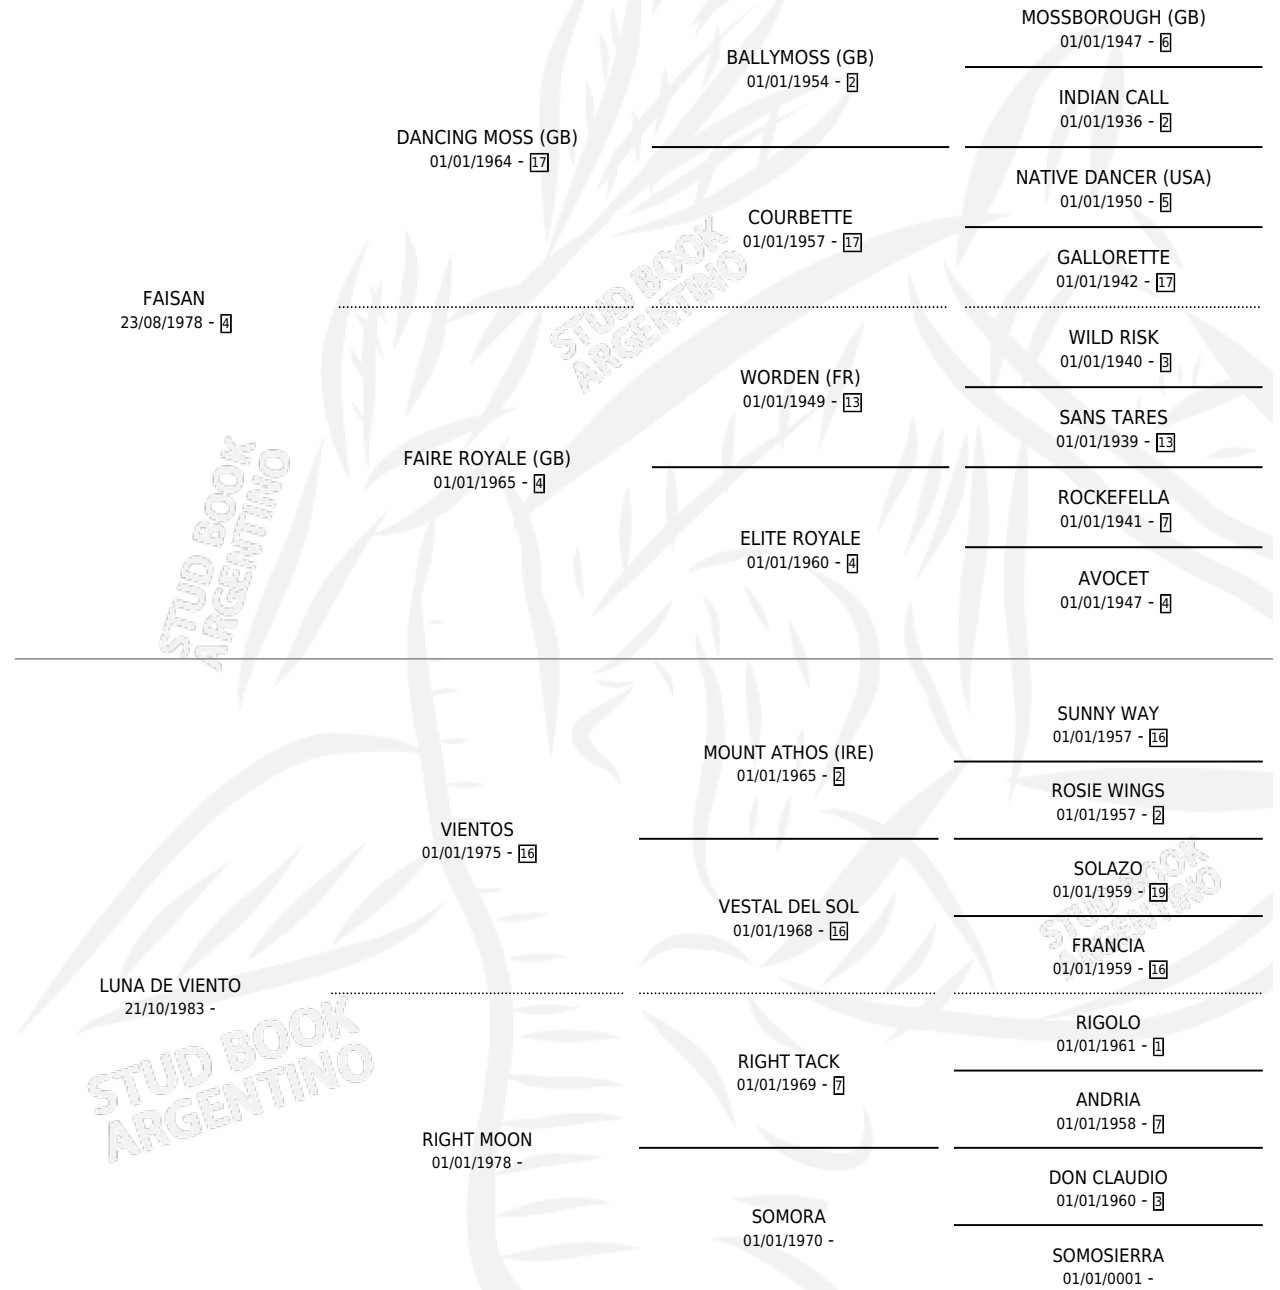

EL LUCIO

por FAISAN y LUNA DE VIENTO por VIENTOS

Argentina · Macho · Alazan · SP · 21/10/1991
Familia · Volumen 34

ESTADO

TIPIFICACIÓN SANGUÍNEA	X
TIPIFICACIÓN POR ADN	X
PASAPORTE	X
IDENTIFICACIÓN POR MICROCHIP	X
REPRODUCTOR	X

Lugar de nacimiento: El Arroyo

Criador: El Arroyo

PEDIGREE

EL LUCIO

Datos oficiales del Stud Book Argentino

Documento generado el 07/05/2026

studbook.org.ar