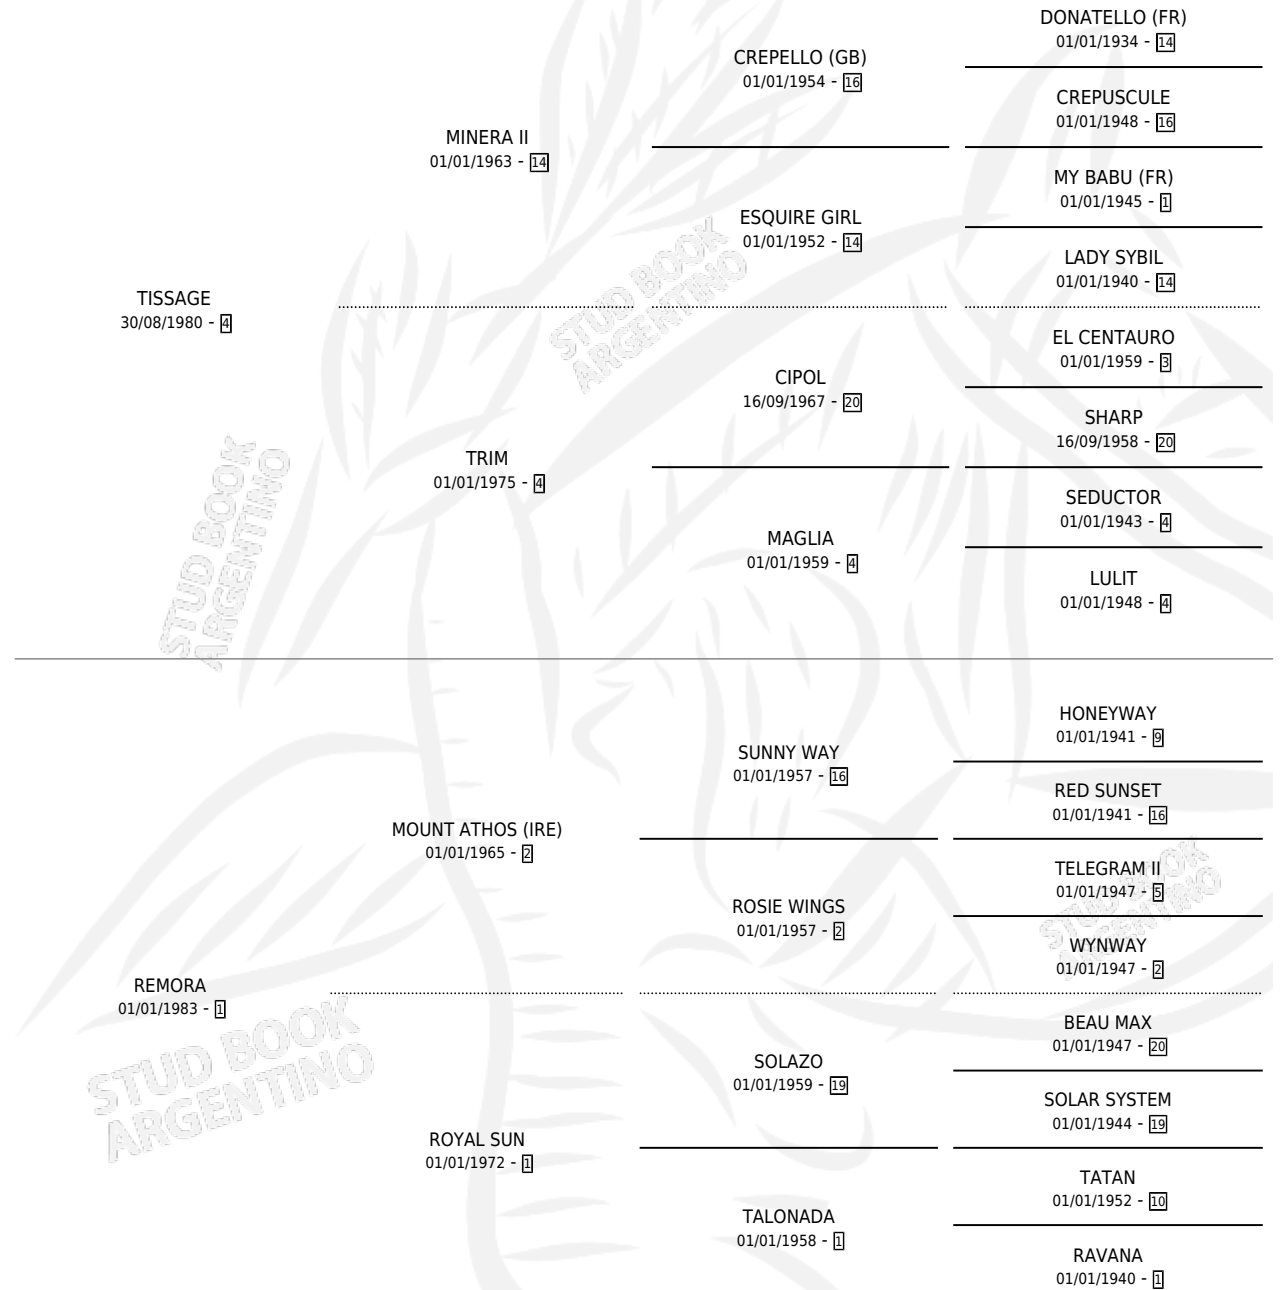

TIMORA

por **TISSAGE** y **REMORA** por **MOUNT ATHOS (IRE)**

Argentina · Hembra · Alazan · SP · 28/10/1991
Familia 1-w · Volumen 34

ESTADO

TIPIFICACIÓN SANGUÍNEA	X
TIPIFICACIÓN POR ADN	X
PASAPORTE	X
IDENTIFICACIÓN POR MICROCHIP	X
REPRODUCTOR	X

Lugar de nacimiento: El Arroyo

Criador: El Arroyo

PEDIGREE

TIMORA

Datos oficiales del Stud Book Argentino

Documento generado el 10/05/2026

studbook.org.ar