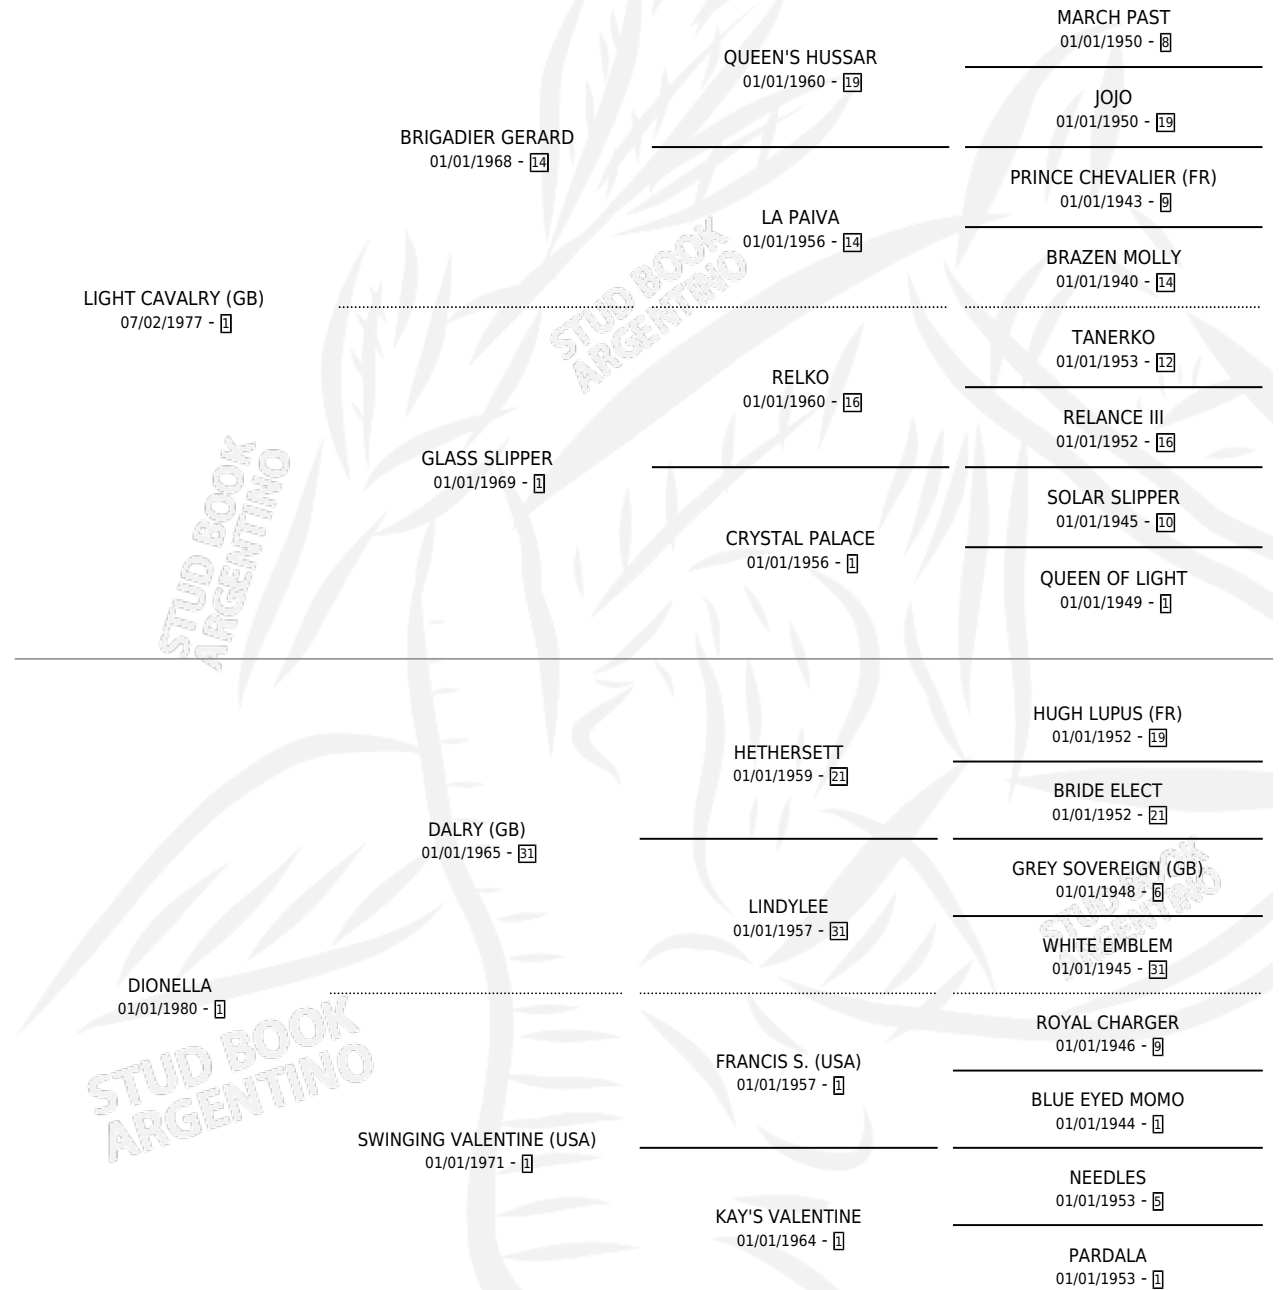

CAVALRY

por LIGHT CAVALRY (GB) y DIONELLA por DALRY (GB)

Argentina · Macho · Zaino · SP · 07/11/1991
Familia 1 · Volumen 34

ESTADO

TIPIFICACIÓN SANGUÍNEA	X
TIPIFICACIÓN POR ADN	X
PASAPORTE	X
IDENTIFICACIÓN POR MICROCHIP	X
REPRODUCTOR	X

Lugar de nacimiento: Los Dalton

Criador: Los Dalton

PEDIGREE