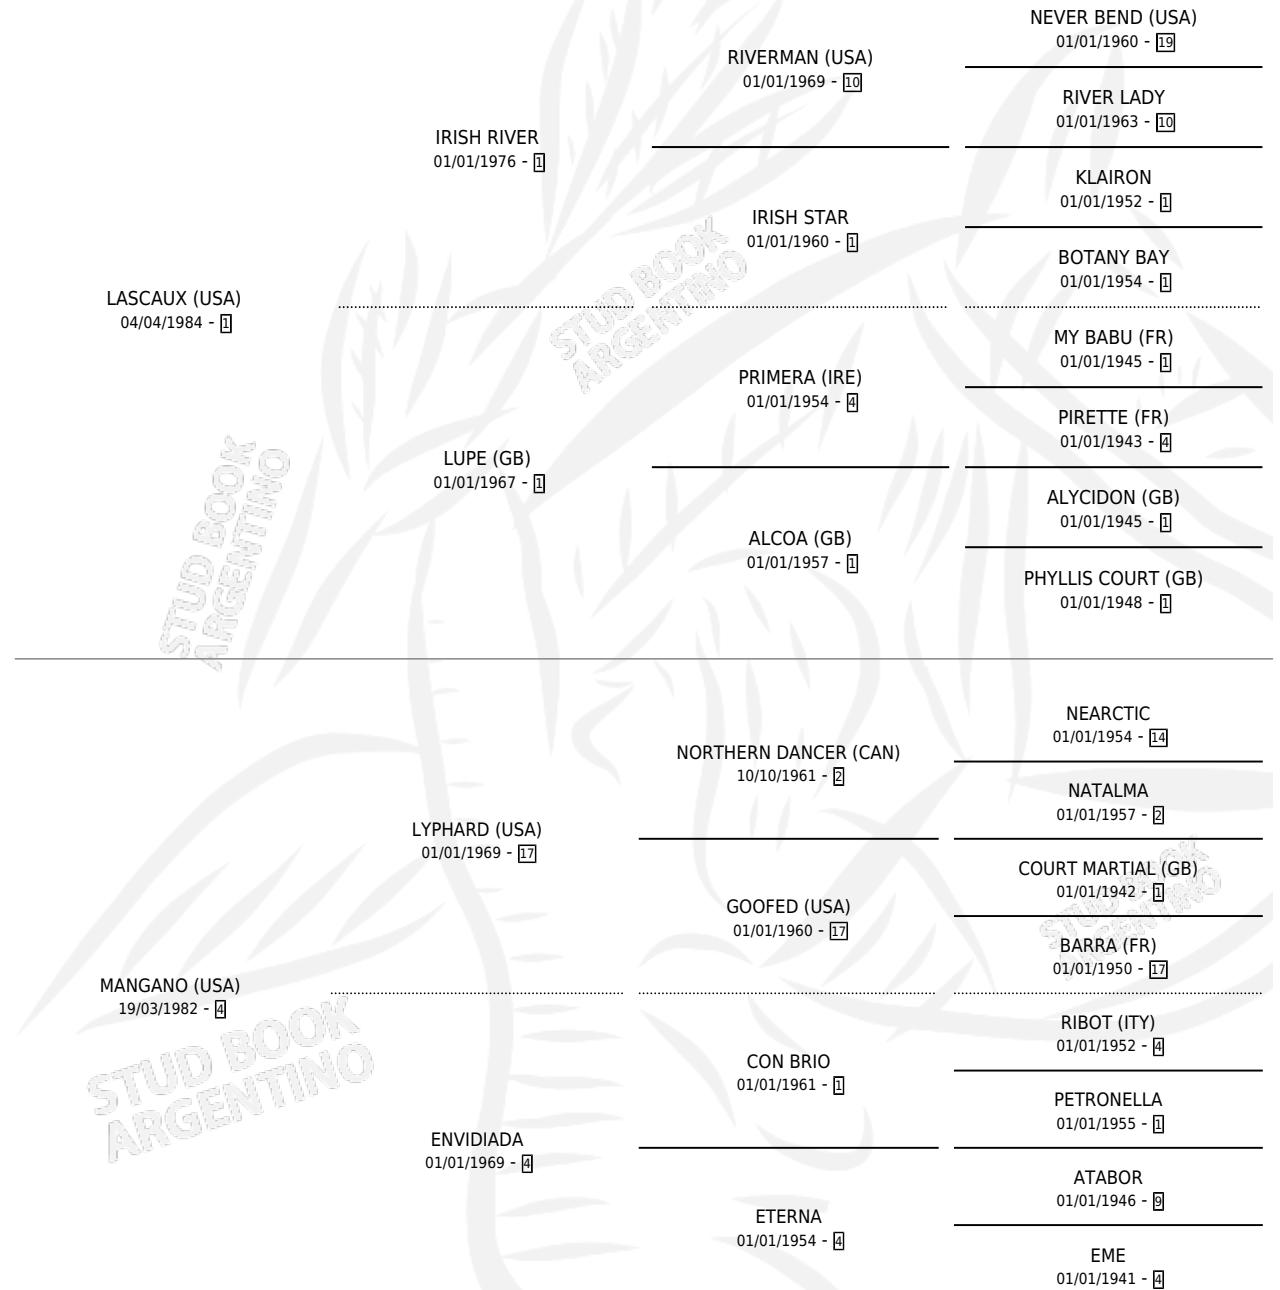

MANGONERA

por **LASCAUX (USA)** y **MANGANO (USA)** por **LYPHARD (USA)**

Argentina · Hembra · Alazan Tostado · SP · 11/11/1991
Familia 4-k · Volumen 34

ESTADO

TIPIFICACIÓN SANGUÍNEA	✓
TIPIFICACIÓN POR ADN	X
PASAPORTE	X
IDENTIFICACIÓN POR MICROCHIP	X
REPRODUCTOR	X

Lugar de nacimiento: Los Cerrillos

Criador: Los Cerrillos

PEDIGREE

EXPORTACIÓN / IMPORTACIÓN

FECHA	MOVIMIENTO	PAÍS
18/02/1997	EXPORTADO	URUGUAY

~

CAMPAÑA

Solo carreras oficiales de Argentina