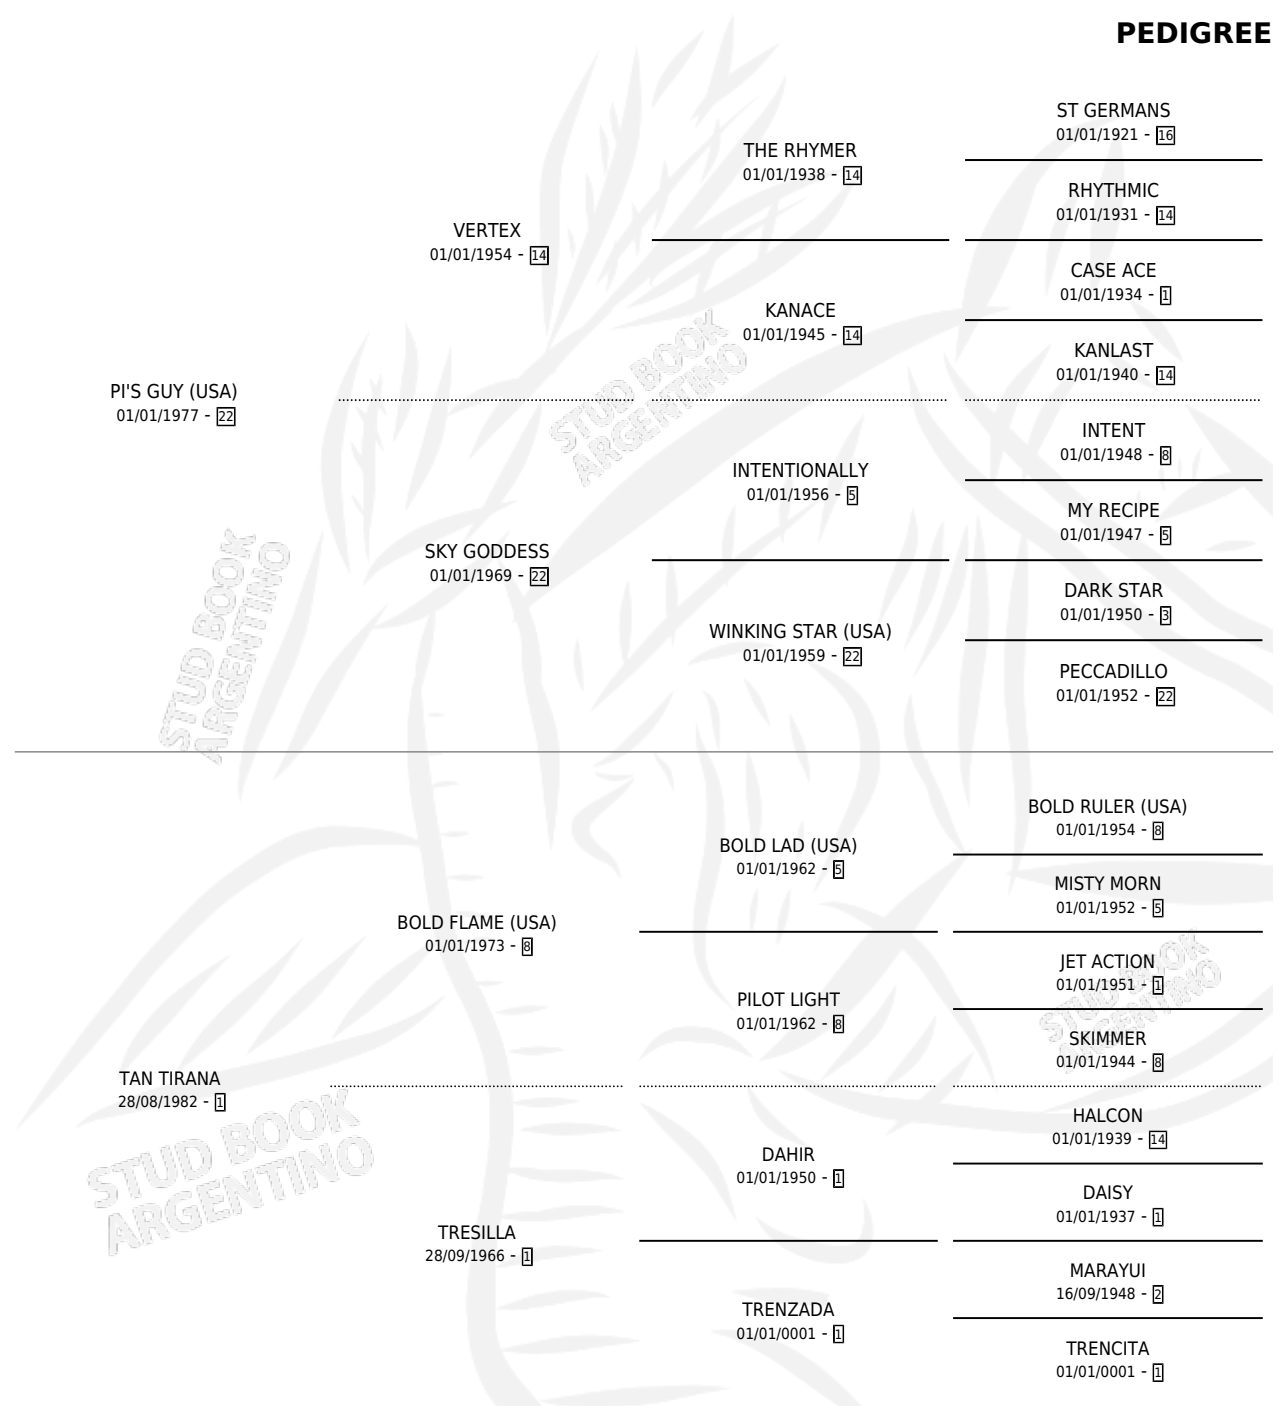

PANTA RHEI

por **PI'S GUY (USA)** y **TAN TIRANA** por **BOLD FLAME (USA)**

Argentina · Hembra · Alazan · SP · 08/10/1991
Familia 1 · Volumen 34

ESTADO

TIPIFICACIÓN SANGUÍNEA	X
TIPIFICACIÓN POR ADN	✓
PASAPORTE	X
IDENTIFICACIÓN POR MICROCHIP	X
REPRODUCTOR	✓

Lugar de nacimiento: Los Pesaos
Criador: Sin dato

~

HIJOS

	MACHOS	HEMBRAS
5 NACIERON	1	4
SIN ACTUACIONES		

PEDIGREE

S

cimientos 5 / Efectividad 41.67%

PADRILLO	PRODUCTO	CRIADOR	1ER SERVICIO	ÚLTIMO SERVICIO
SEDUCTIVE TOSS	∅		28/11/2006	30/11/2006
PANTA RHEI	∅		28/12/2005	30/12/2005
SEDUCTIVE TOSS	REINA SEDUCTIVA (H A, 15/11/2005)	RINCON DEL AYUI	18/11/2004	18/11/2004
SEDUCTIVE TOSS	DR. GANIS (M A, 07/11/2004)	RINCON DEL AYUI	13/11/2003	15/11/2003
QUINEY	∅		30/11/2002	02/12/2002
SEDUCTIVE TOSS	ANTO SEDUCTIVA (H A, 04/11/2002)	RINCON DEL AYUI	09/11/2001	11/11/2001
SEDUCTIVE TOSS	SEDUCTIVA SARITA (H A, 31/10/2001)	RINCON DEL AYUI	15/11/2000	18/11/2000
SEDUCTIVE TOSS	∅		07/12/1999	08/12/1999
QUINEY	∅		16/10/1998	20/10/1998
CENTRICAL	CENTRY ELISA (H A, 04/12/1997)	RINCON DEL AYUI	13/12/1996	15/12/1996
TURANDOT	∅		18/11/1995	07/12/1995
SIN ASIGNAR	∅			